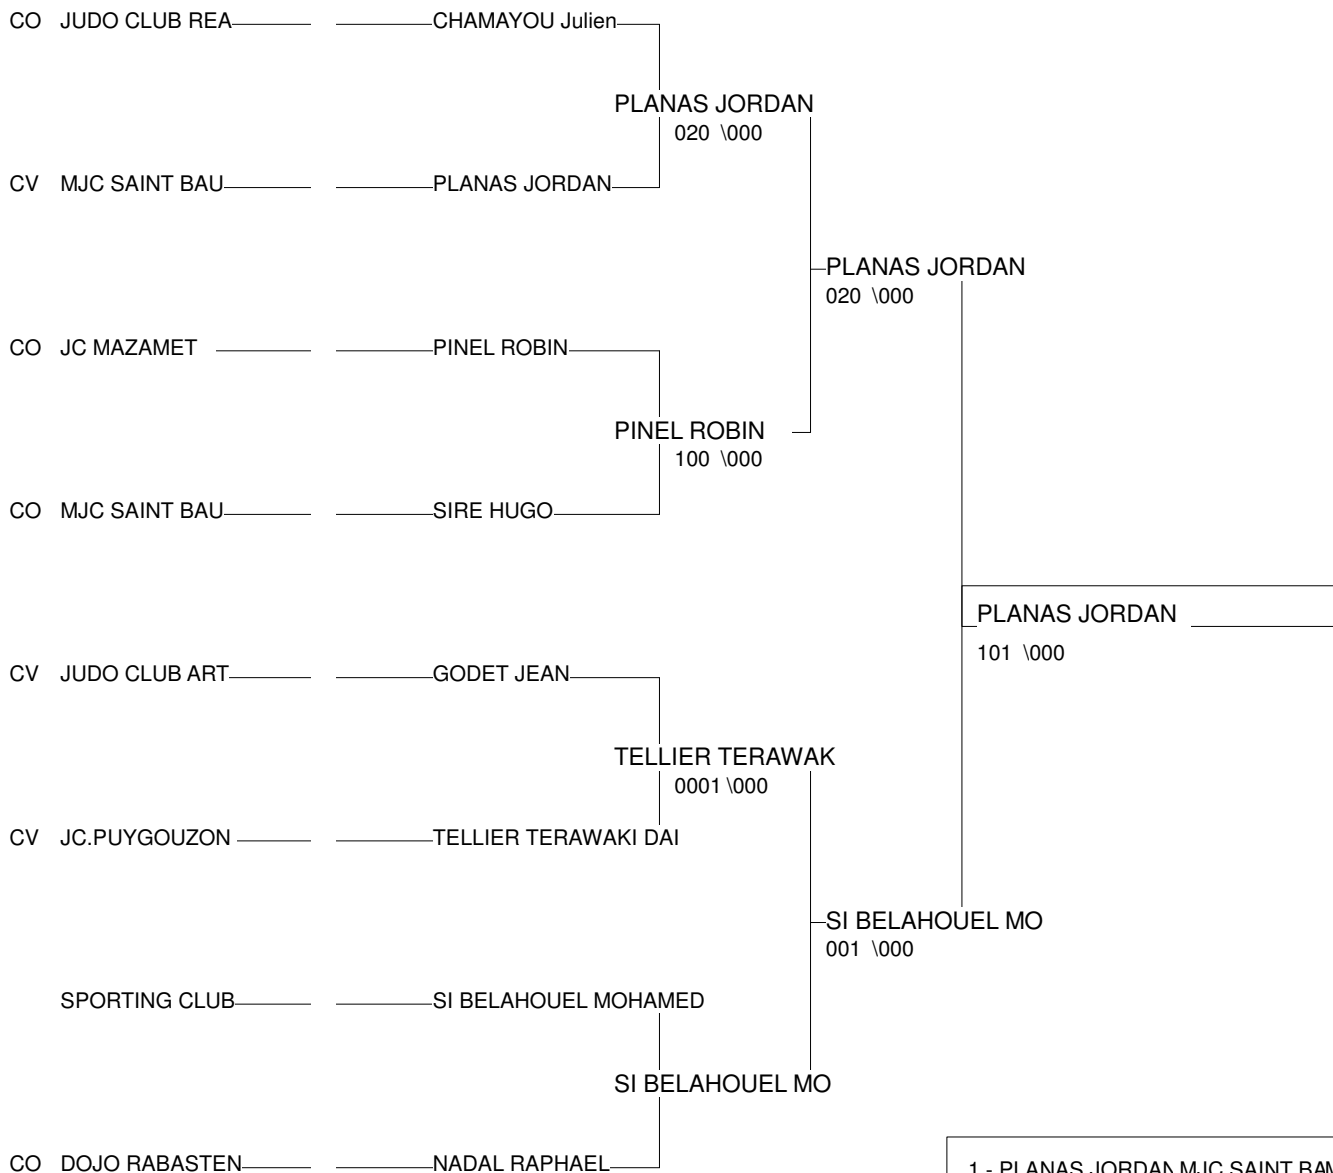

SAMOURAI 2

REALMONT 10/01/2015

Cat. -30

Nb. Judokas : 8

1 - PLANAS JORDAN MJC SAINT BAMP	P3
2 - SI BELAHOUEL M SPORTING CLMP	P4