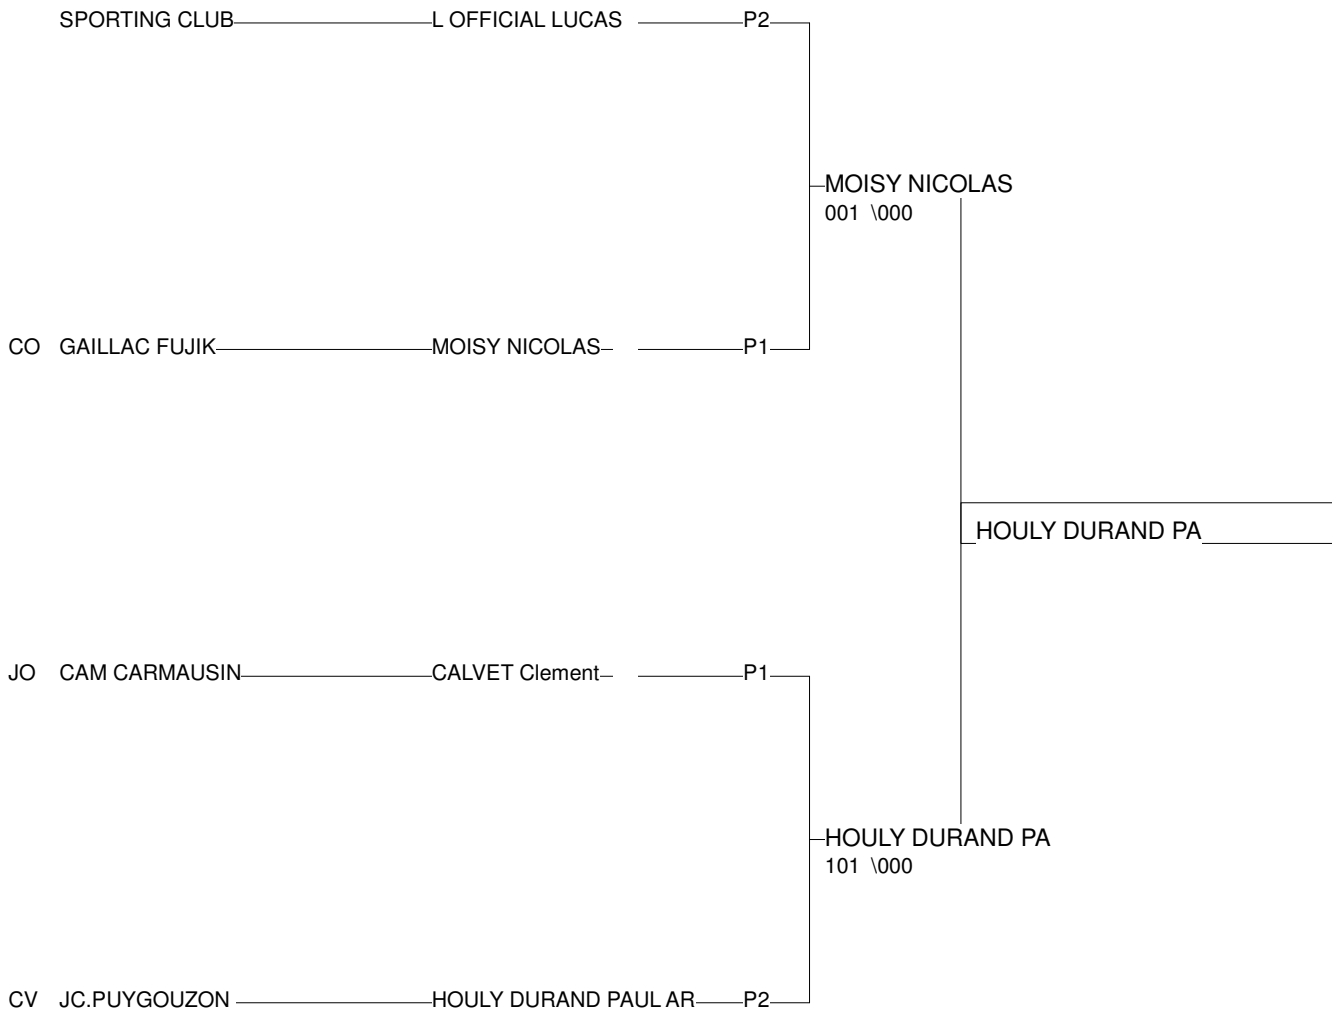

SAMOURAI 2

REALMONT 10/01/2015

Cat. -34

Nb. Judokas : 4

1 - HOULY DURAND JC.PUYGOUZON	P2
2 - MOISY NICOLAS GAILLAC FUJIK	P1
3 - L OFFICIAL LUCA SPORTING CLMP	P2
3 - CALVET Clement CAM CARMAU15	P1