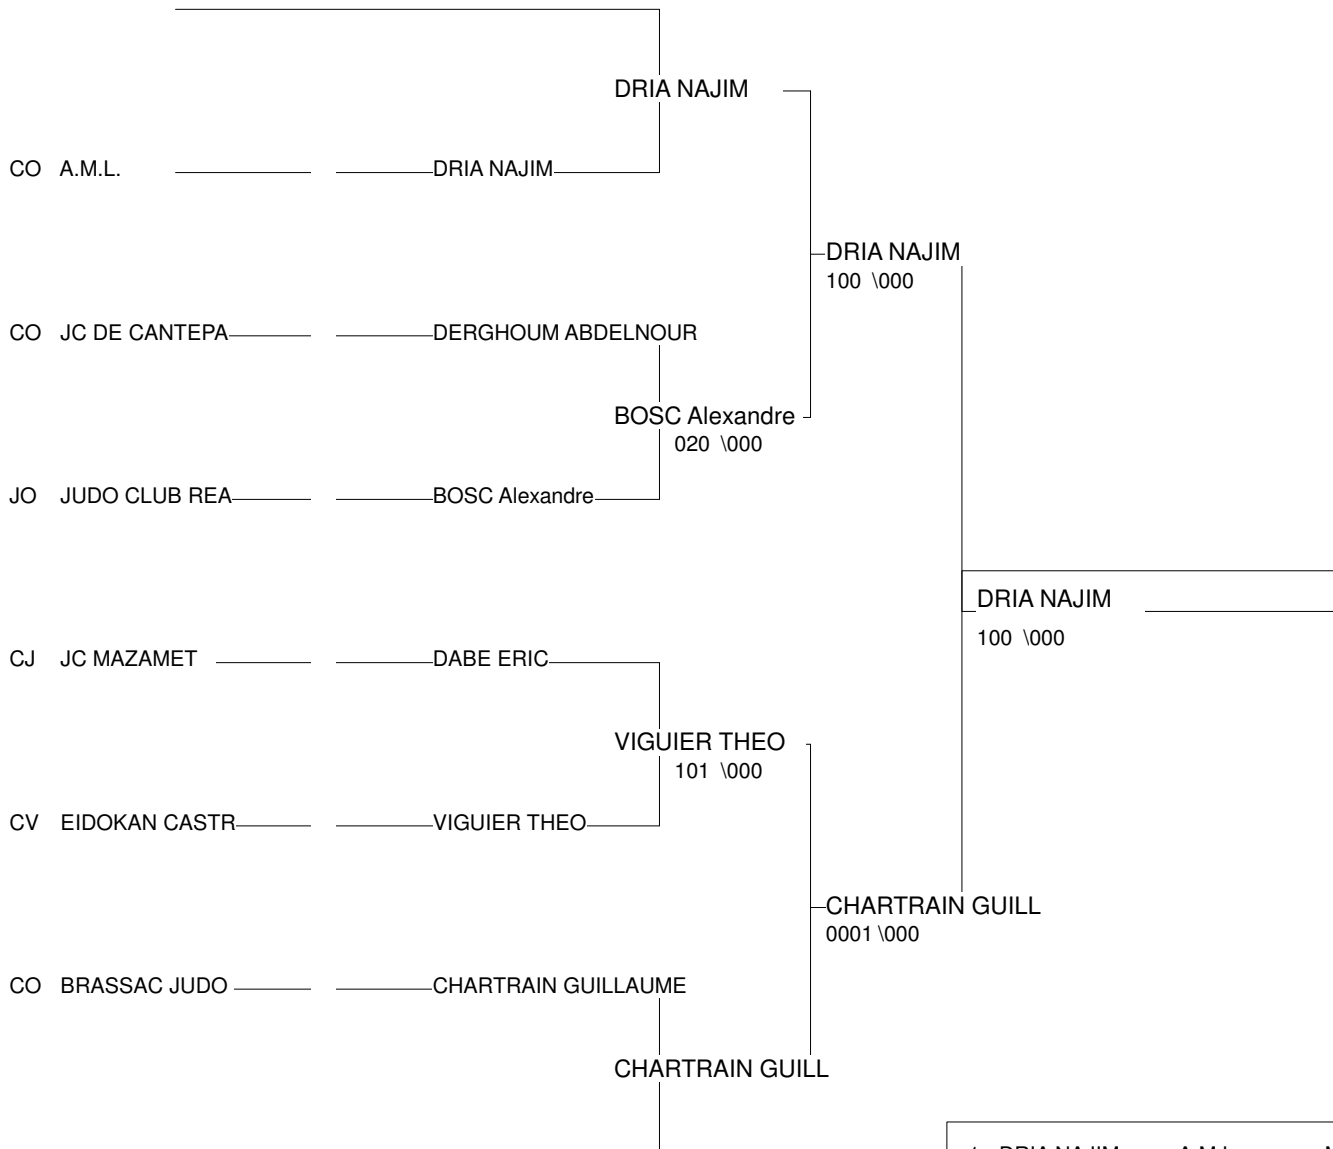

SAMOURAI 1

CARMAUX 23/11/2013

Cat. -46

Nb. Judokas : 6

1 - DRIA NAJIM	A.M.L.	MP	P3
2 - CHARTRAIN GUIL BRASSAC JUDMP			P1