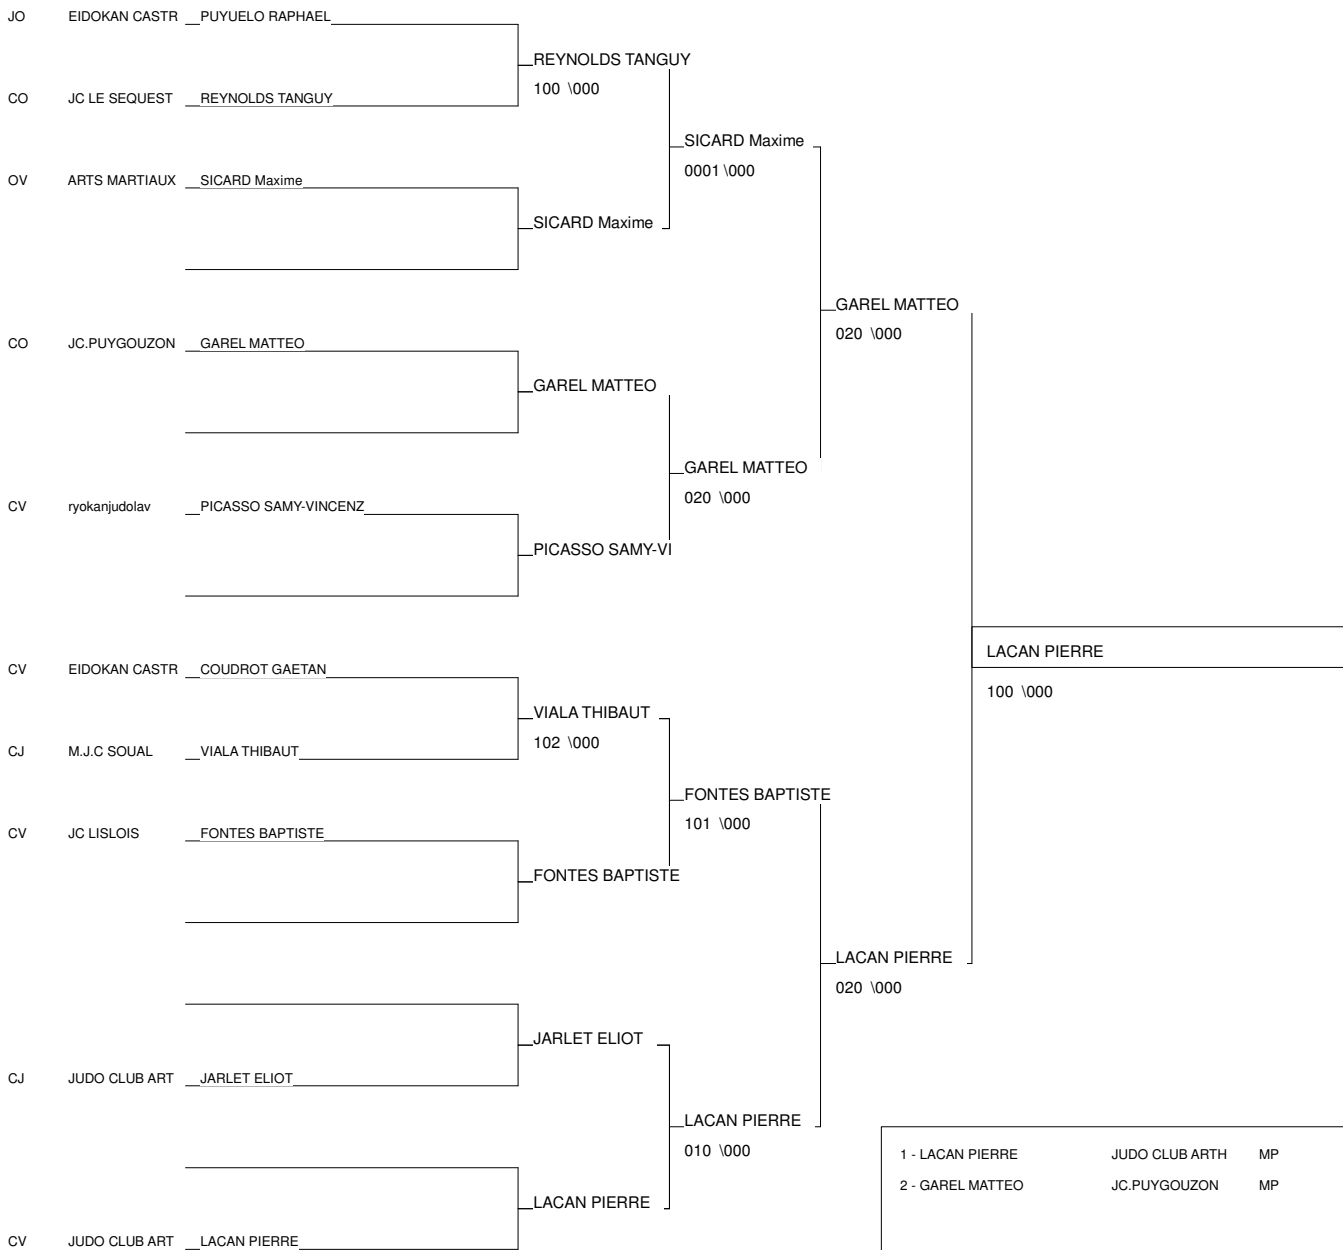

SAMOURAÏ 1

CARMAUX 23/11/2013

Cat. -38

Nb. Judokas : 10

1 - LACAN PIERRE	JUDO CLUB ARTH	MP	P2
2 - GAREL MATTEO	JC.PUYGOUZON	MP	P5