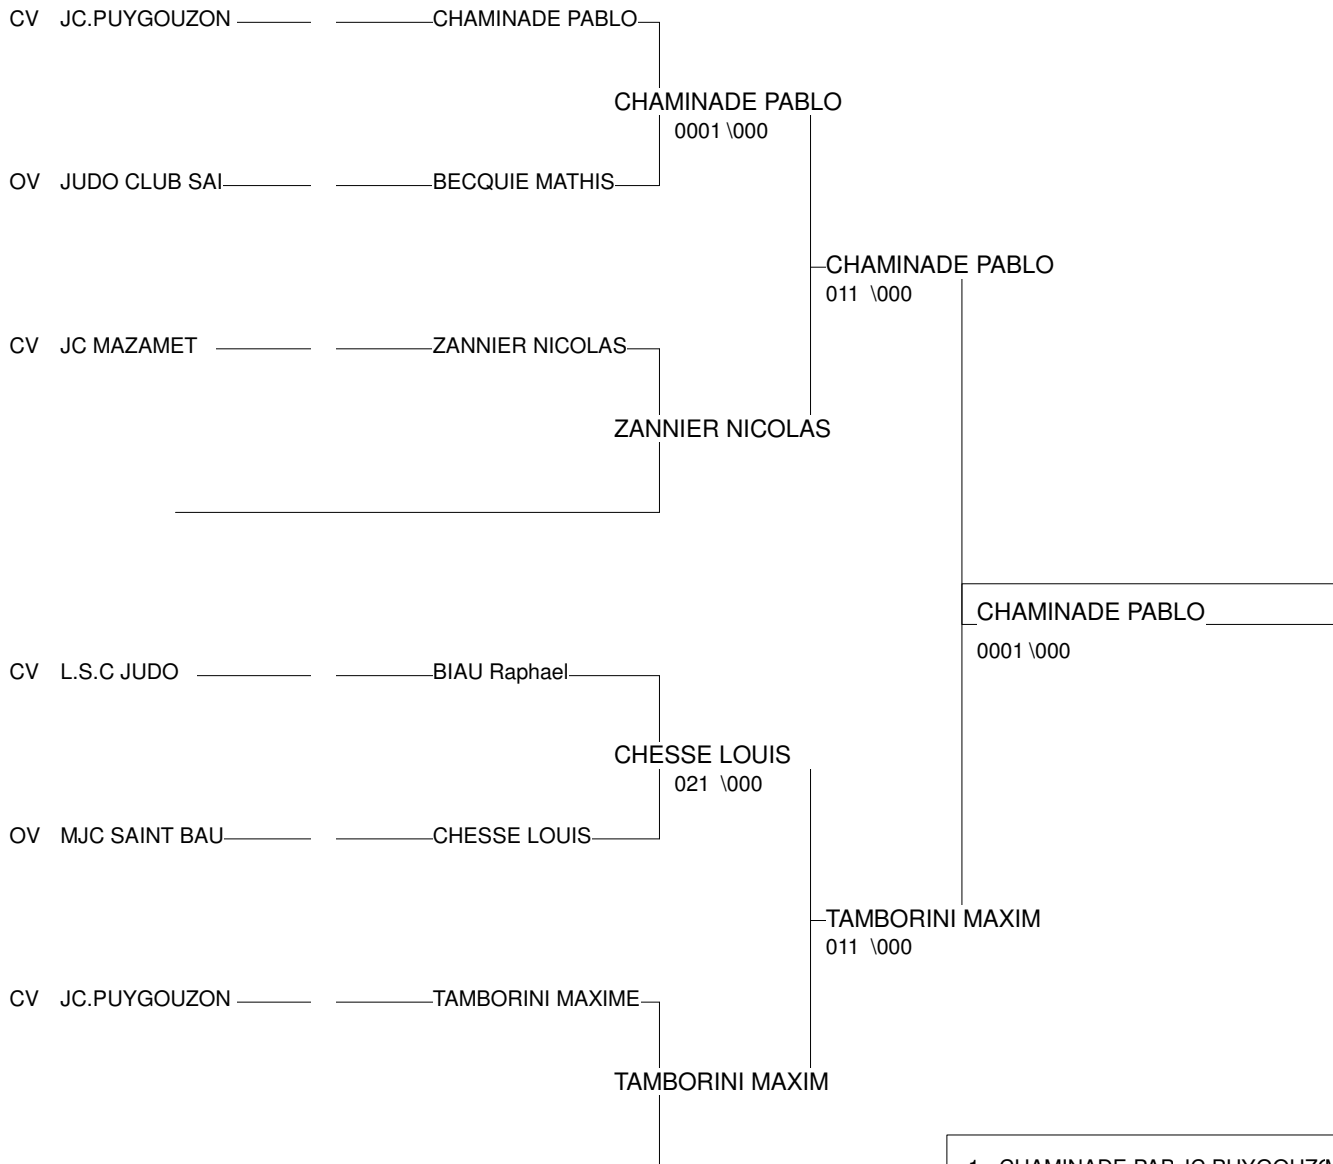

SAMOURAÏ 1

CARMAUX 23/11/2013

Cat. -42

Nb. Judokas : 6

1 - CHAMINADE PAB JC.PUYGOUZ(MP	P3
2 - TAMBORINI MAXI JC.PUYGOUZ(MP	P2