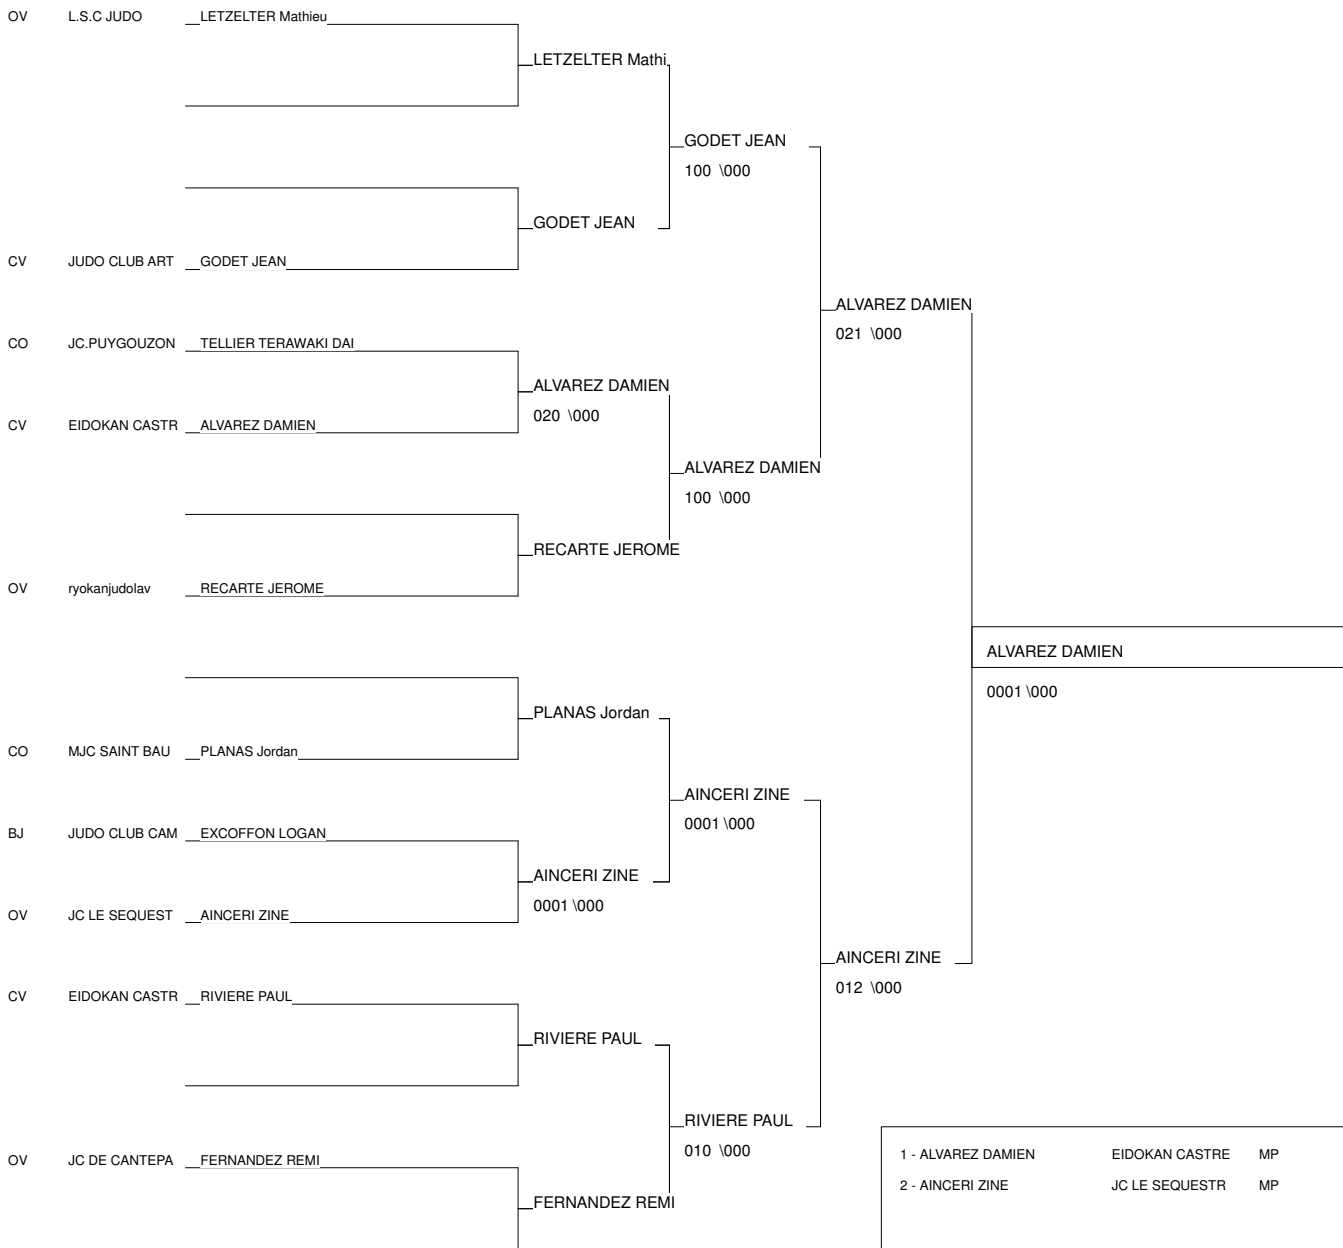

SAMOURAÏ 1

CARMAUX 23/11/2013

Cat. -30

Nb. Judokas : 10