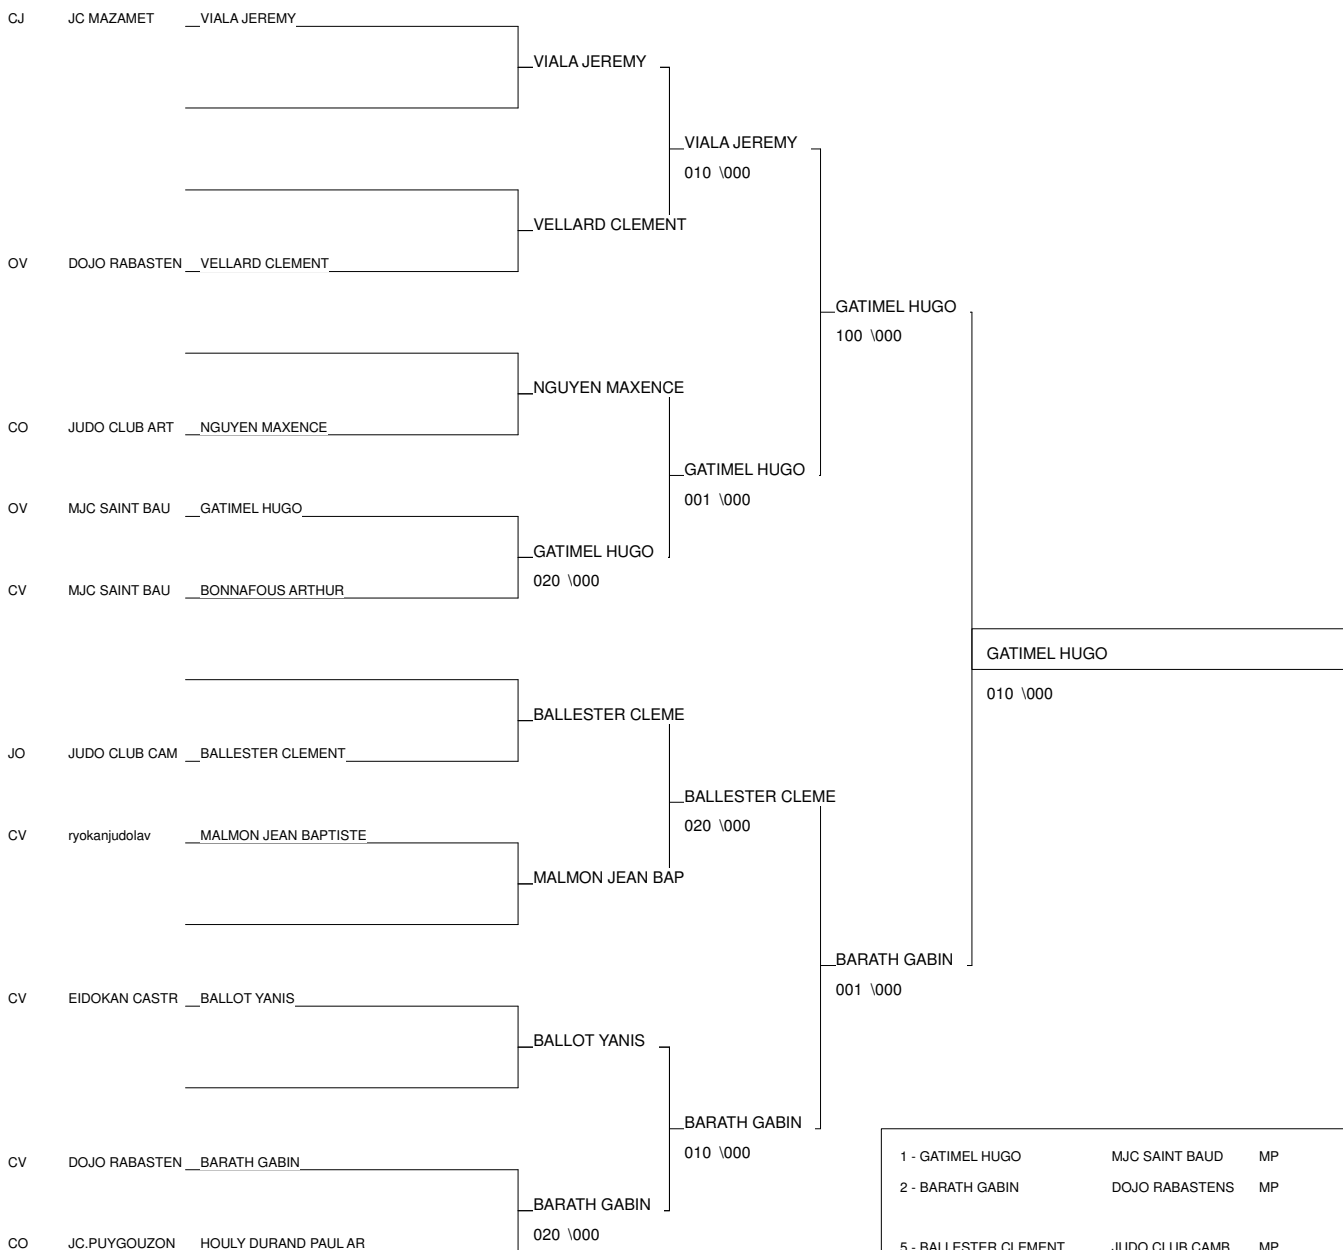

SAMOURAI 1

CARMAUX 23/11/2013

Cat. -34

Nb. Judokas : 10