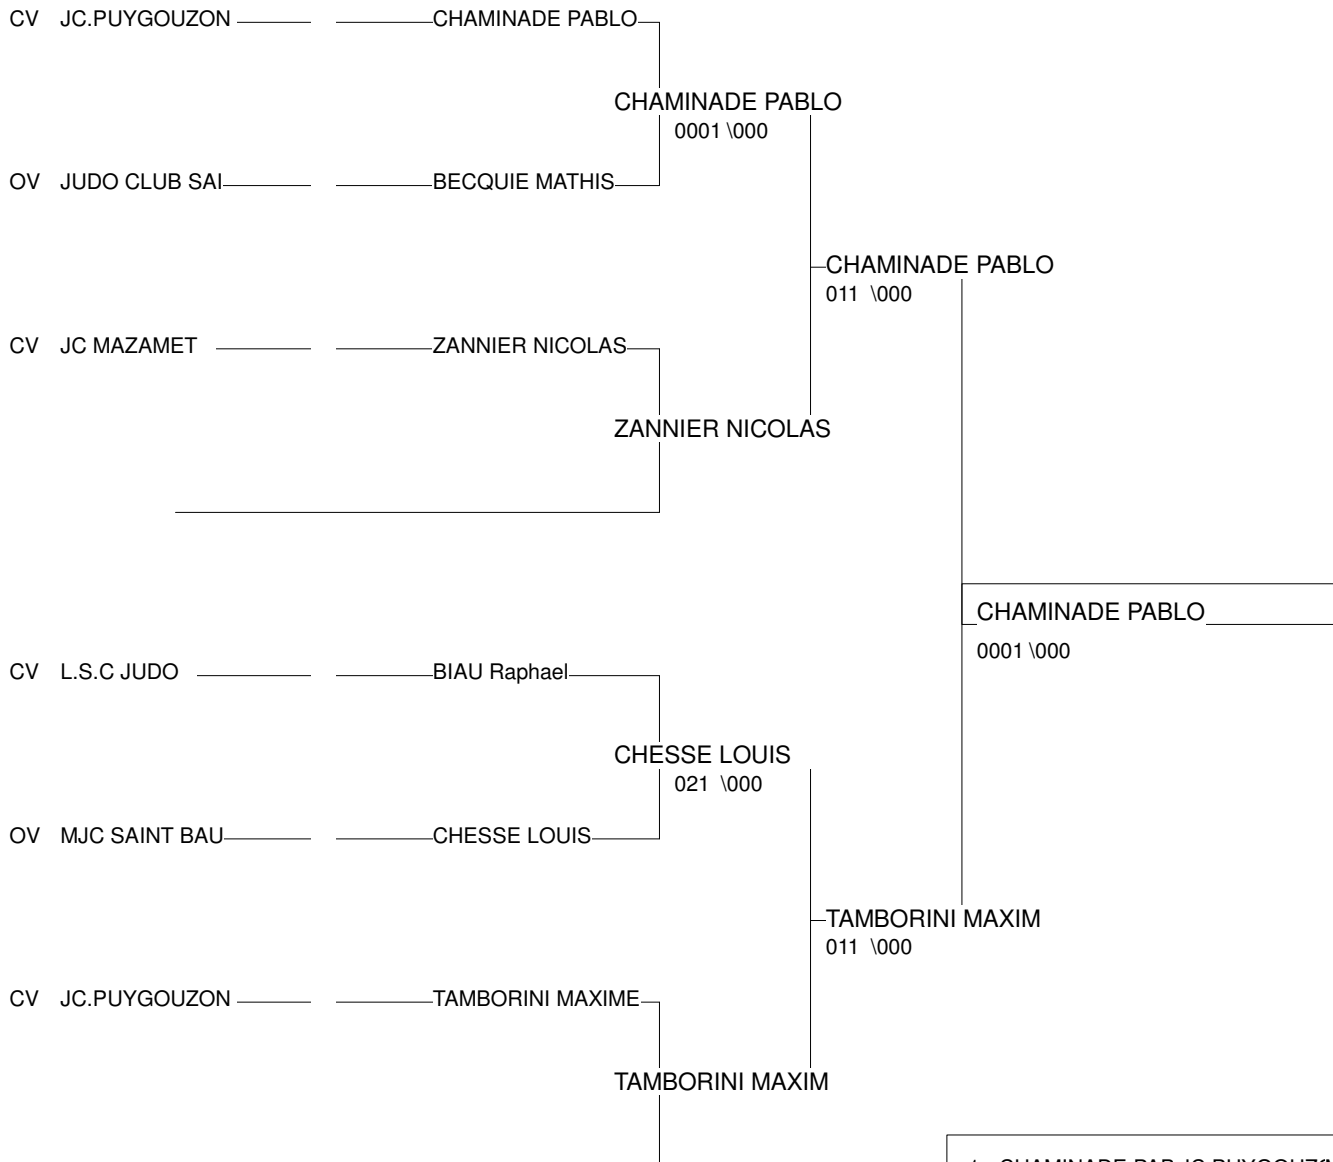

SAMOURAÏ 1

CARMAUX 23/11/2013

Cat. -42

Nb. Judokas : 6

1 - CHAMINADE PAB JC.PUYGOUZ(MP	P3
2 - TAMBORINI MAXI JC.PUYGOUZ(MP	P2