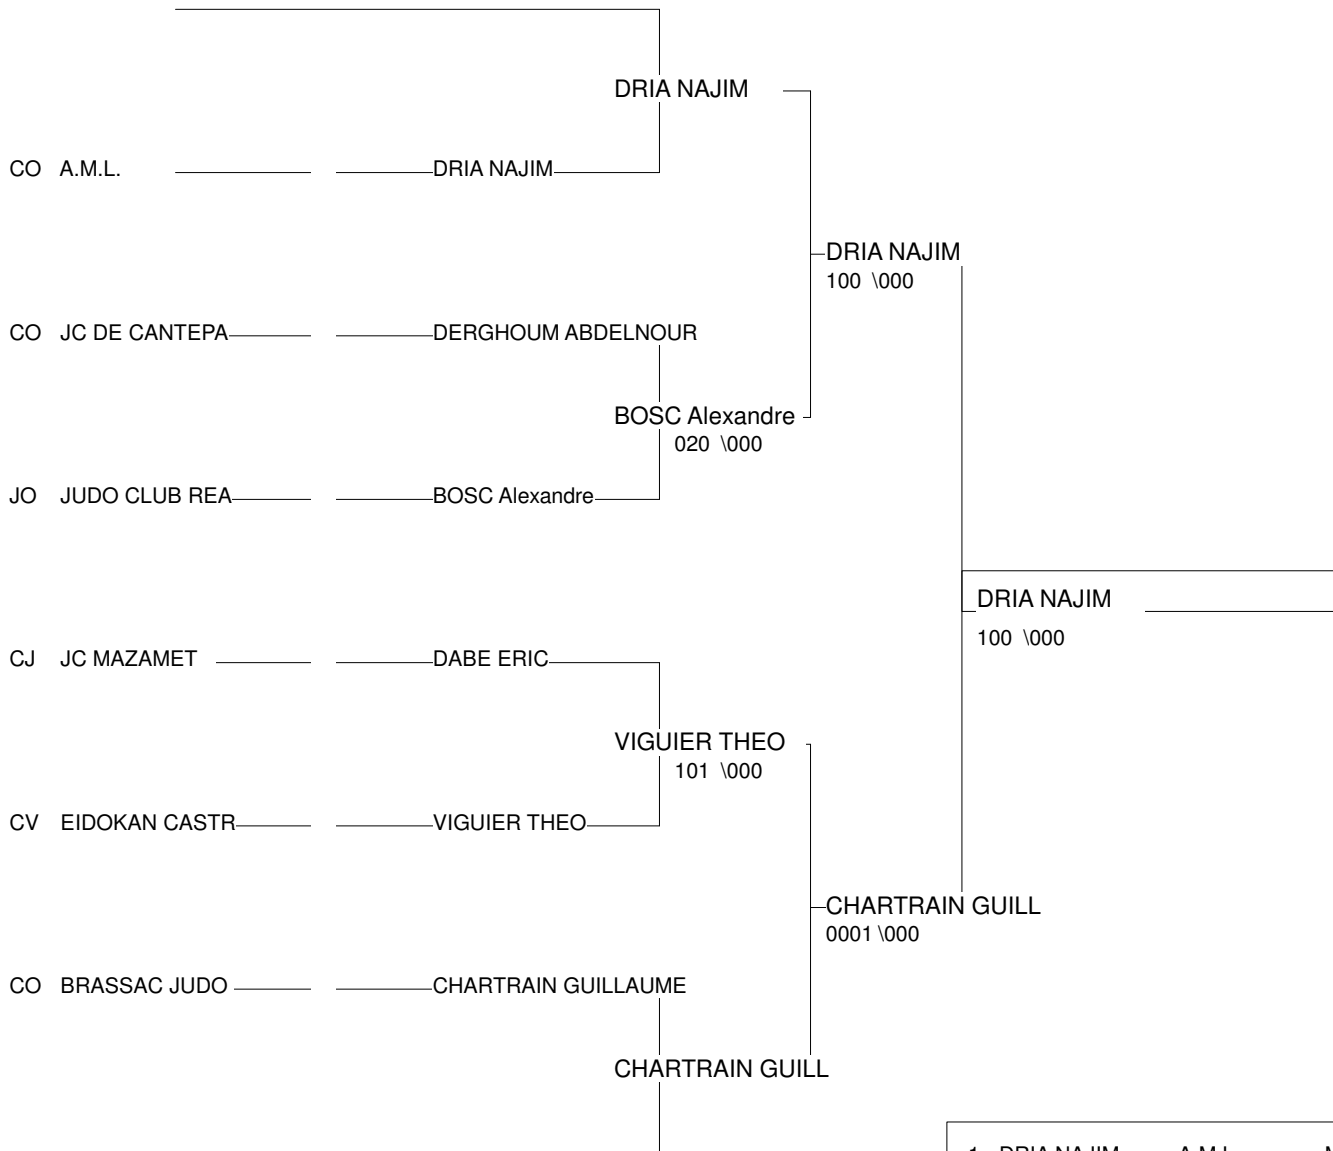

SAMOURAI 1

CARMAUX 23/11/2013

Cat. -46

Nb. Judokas : 6

1 - DRIA NAJIM	A.M.L.	MP	P3
2 - CHARTRAIN GUIL BRASSAC JUDMP			P1