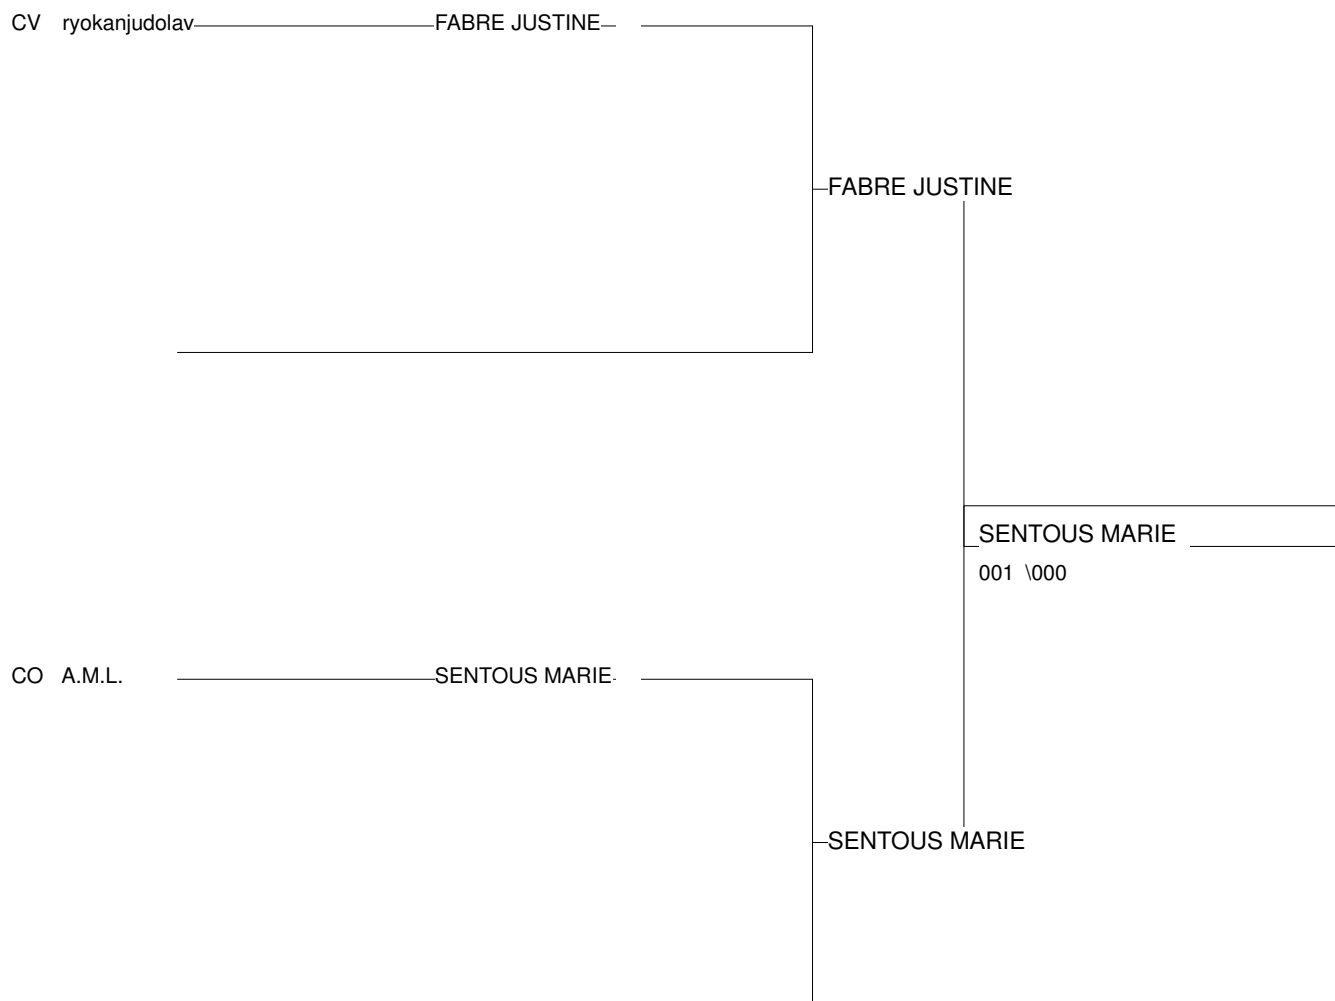

SAMOURAI 1

CARMAUX 23/11/2013

Cat. -44

Nb. Judokas : 2

- 1 - SENTOUS MARIE A.M.L. MP
- 2 - FABRE JUSTINE ryokanjudolavaMP
- 3 -
- 3 -