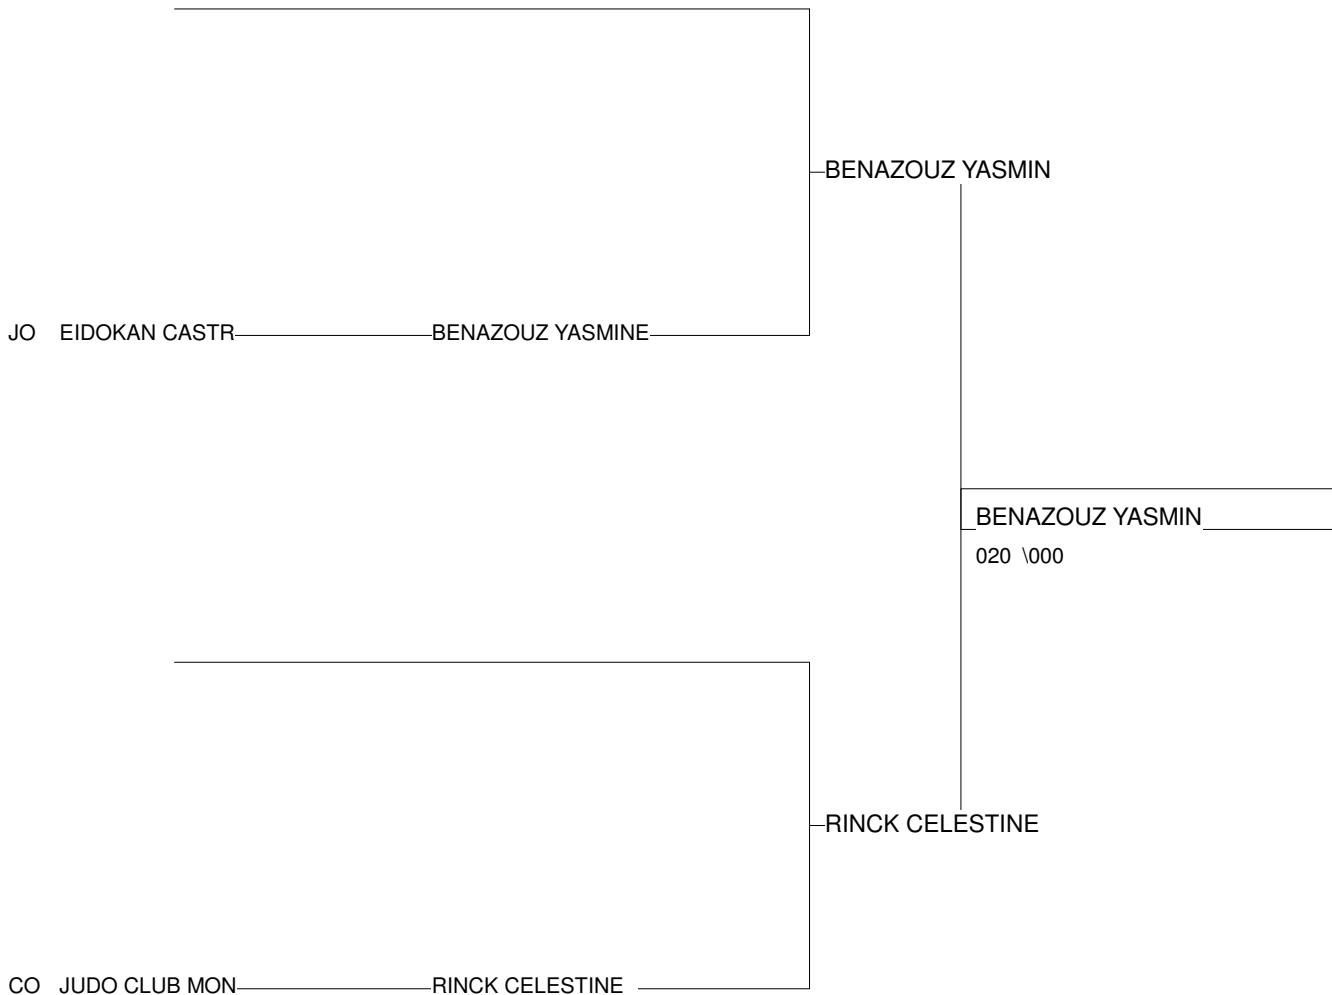

Cat. -44

Nb. Judokas : 2

- 1 - SENTOUS MARIE A.M.L. MP
- 2 - FABRE JUSTINE ryokanjudolavaMP
- 3 -
- 3 -

SAMOURAI 1

CARMAUX 23/11/2013

Cat. -48

Nb. Judokas : 2

- 1 - BENAZOUZ YASIN EIDOKAN CASMP
- 2 - RINCK CELESTIN JUDO CLUB MMP
- 3 -
- 3 -