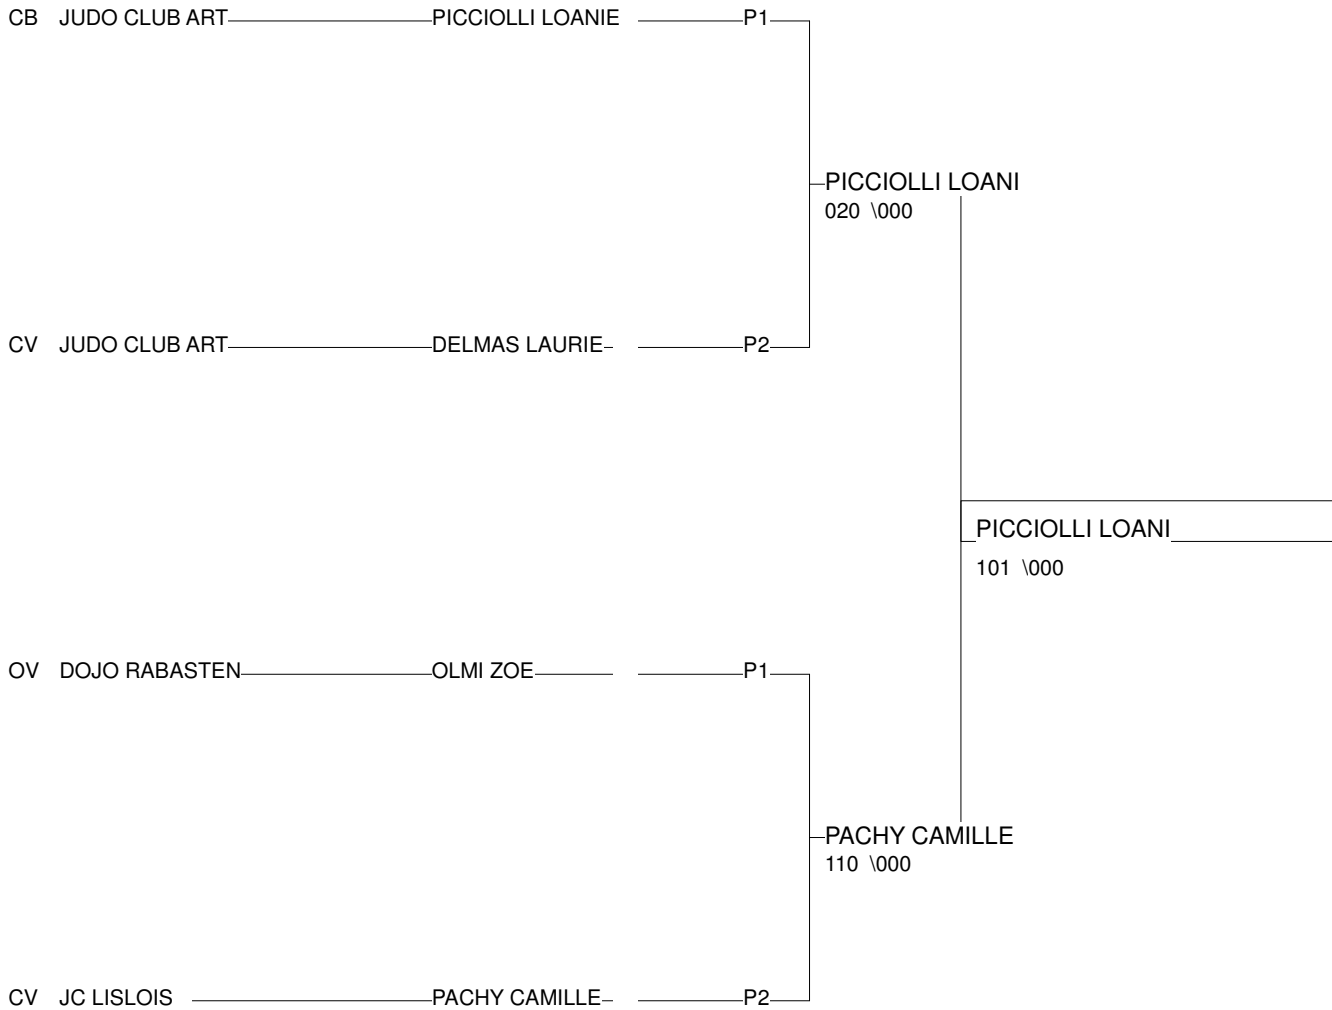

SAMOURAÏ 1

CARMAUX 23/11/2013

Cat. -40

Nb. Judokas : 4

1 - PICCIOLLI LOANI	JUDO CLUB AIMP	P1
2 - PACHY CAMILLE	JC LISLOIS MP	P2
3 - DELMAS LAURIE	JUDO CLUB AIMP	P2
3 - OLMI ZOE	DOJO RABASTMP	P1