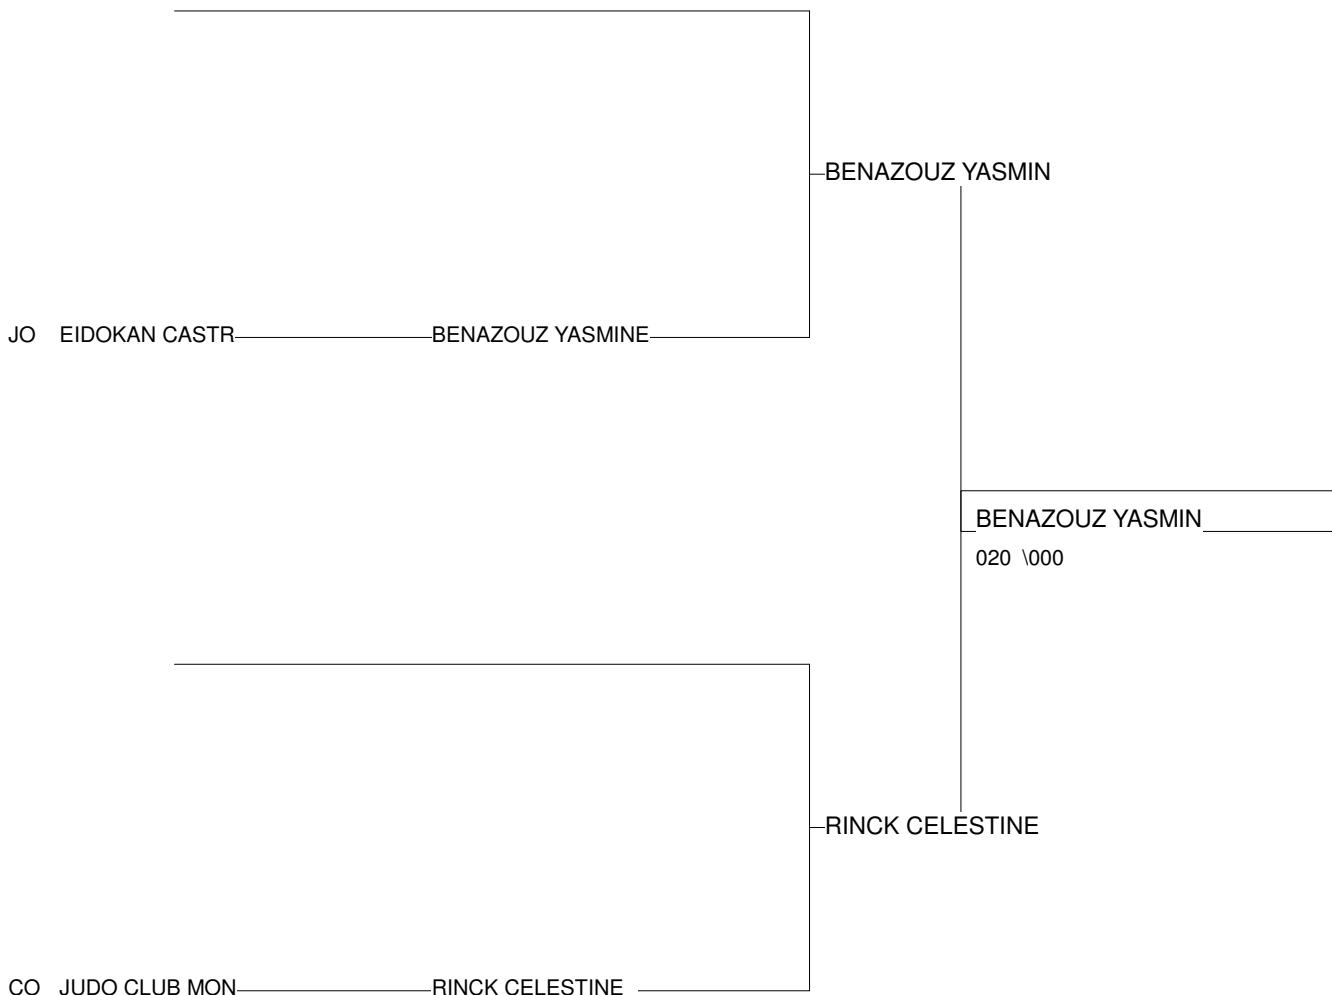

Cat. -44

Nb. Judokas : 2

- 1 - SENTOUS MARIE A.M.L. MP
- 2 - FABRE JUSTINE ryokanjudolavaMP
- 3 -
- 3 -

SAMOURAÏ 1

CARMAUX 23/11/2013

Cat. -48

Nb. Judokas : 2

- 1 - BENAZOUZ YASIN EIDOKAN CASMP
- 2 - RINCK CELESTIN JUDO CLUB MMP
- 3 -
- 3 -