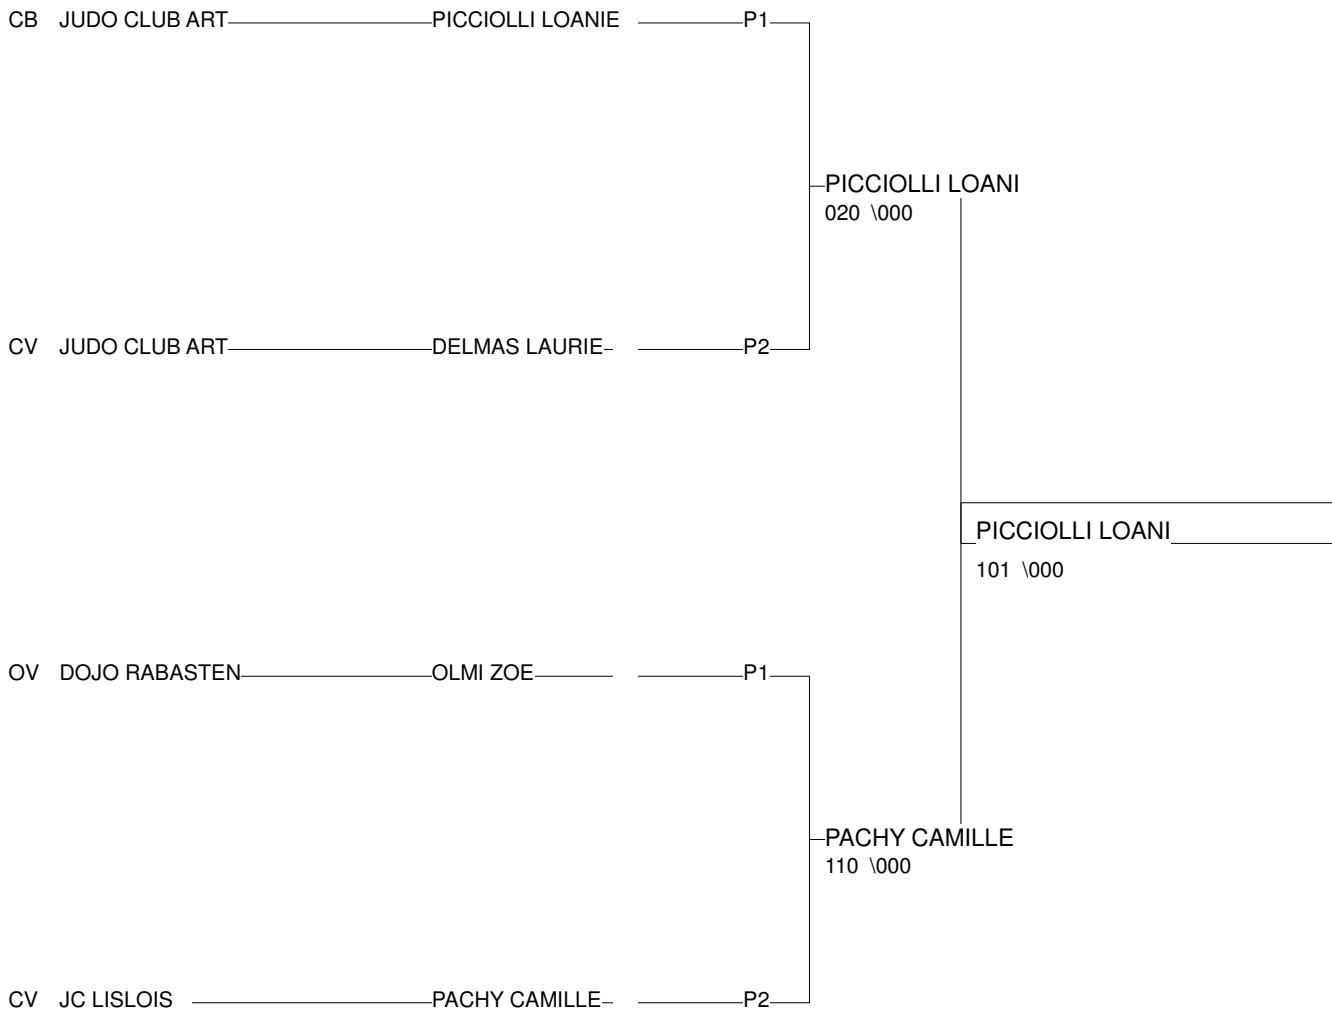

SAMOURAÏ 1

CARMAUX 23/11/2013

Cat. -40

Nb. Judokas : 4

1 - PICCIOLLI LOANI	JUDO CLUB AIMP	P1
2 - PACHY CAMILLE	JC LISLOIS MP	P2
3 - DELMAS LAURIE	JUDO CLUB AIMP	P2
3 - OLMI ZOE	DOJO RABASTMP	P1