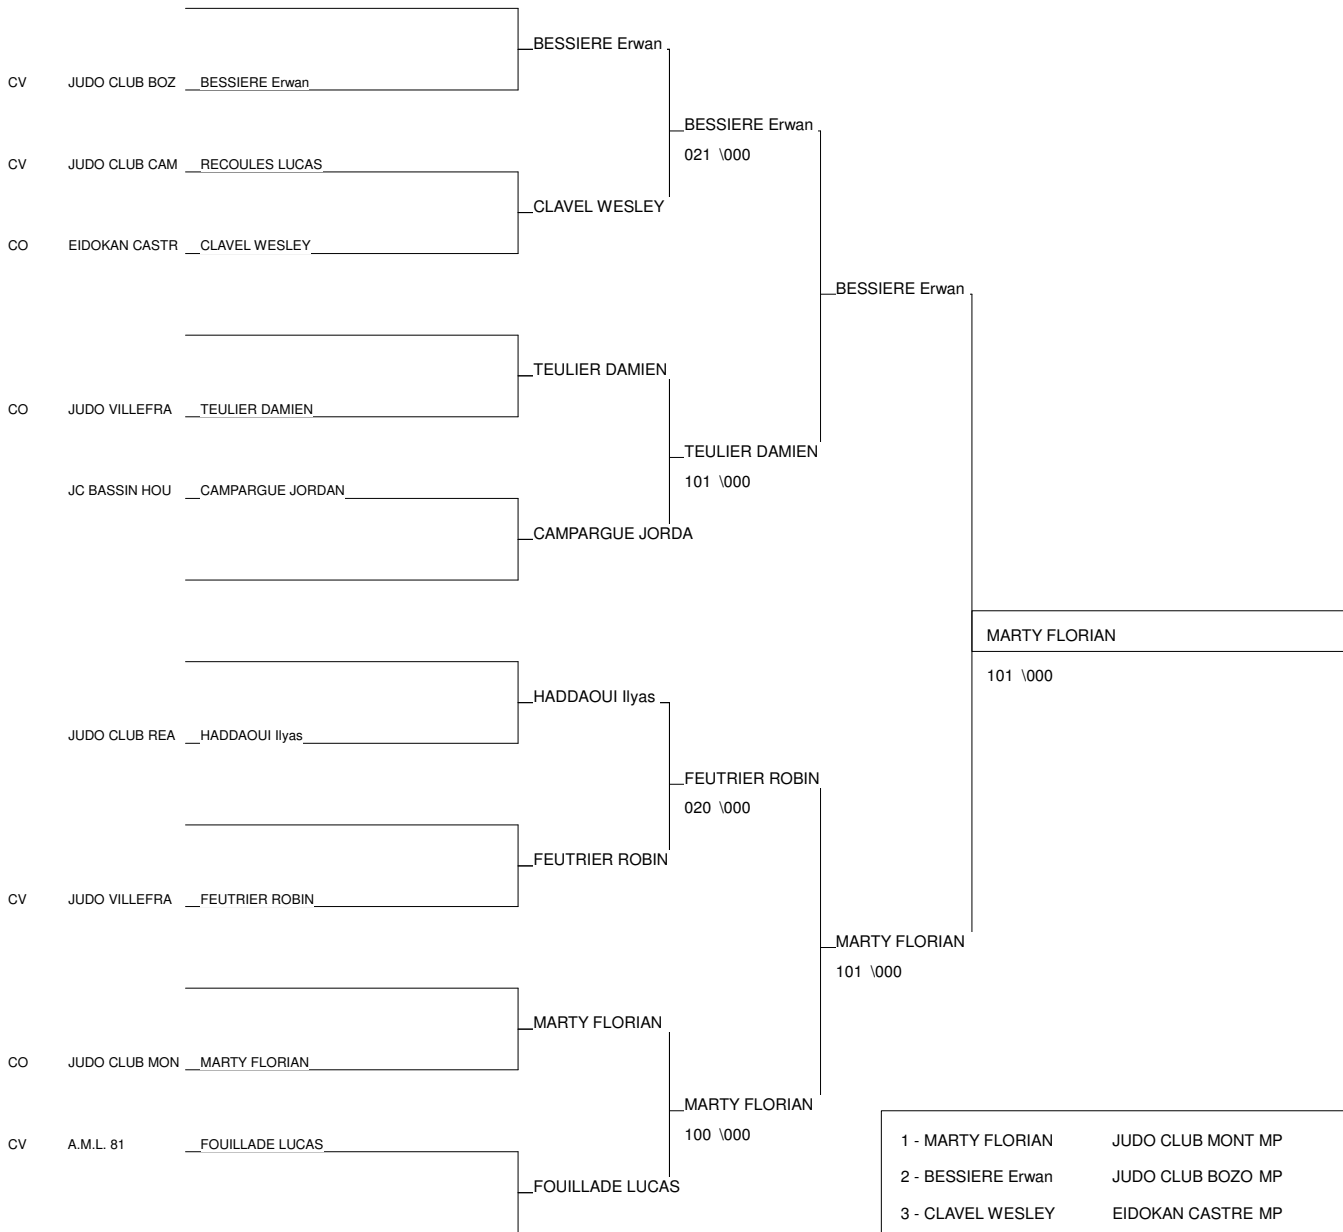

BI-DEPART BENJAMINS

RODEZ 04/04/2015

Cat. -50

Nb. Judokas : 4

Poule n°1

<i>CB</i>	<i>JC. MP</i>	<i>BECQUIE MATHIS</i>	<i>JC.PUYGOUZON</i>		<i>100</i>	<i>100</i>	<i>110</i>	<i>3/30</i>	<i>1</i>
<i>CJ</i>	<i>JC MP</i>	<i>COMBETTES QUENT</i>	<i>JC ESPALIONNAIS</i>	<i>000</i>		<i>000</i>	<i>000</i>	<i>0/0</i>	<i>4</i>
<i>CV</i>	<i>JC MP</i>	<i>KAOUARI WALID</i>	<i>JC DE CANTEPAU</i>	<i>000</i>	<i>100</i>		<i>100</i>	<i>2/20</i>	<i>2</i>
<i>CO</i>	<i>JUD MP</i>	<i>JOUCLA ROMAIN</i>	<i>JUDO CLUB ARTHE</i>	<i>000</i>	<i>0001</i>	<i>000</i>		<i>1/0</i>	<i>3</i>

Ordre des combats: 1x2 - 3x4 - 1x3 - 2x4 - 1x4 - 2x3

BI-DEPART BENJAMINS

RODEZ 04/04/2015

Cat. -55

Nb. Judokas : 9

1 - MARTY FLORIAN	JUDO CLUB MONT MP	JUD
2 - BESSIERE Erwan	JUDO CLUB BOZO MP	JUD
3 - CLAVEL WESLEY	EIDOKAN CASTRE MP	EID
3 - FOUILLADE LUCAS	A.M.L. 81 MP	A.M
5 - FEUTRIER ROBIN	JUDO VILLEFRAN MP	JUD
5 - TEULIER DAMIEN	JUDO VILLEFRAN MP	JUD
7 - CAMPARGUE JORDAN	JC BASSIN HOU MP	JC
7 - HADDAOUI Ilyas	JUDO CLUB REAL MP	JUD