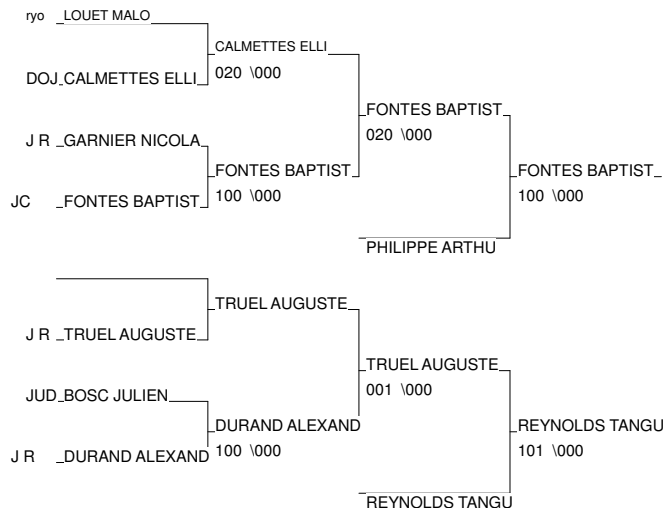

BI-DEPART BENJAMINS

RODEZ 04/04/2015

Cat. -42

Nb. Judokas : 14

1 - GAREL MATTEO	JC.PUYGOUZON	MP	JC.
2 - BENAZOUZ Wacim	EIDOKAN CASTRE	MP	EID
3 - FONTES BAPTISTE	JC LISLOIS	MP	JC
3 - REYNOLDS TANGUY	JC LE SEQUESTR	MP	JC
5 - PHILIPPE ARTHUR	JC.PUYGOUZON	MP	JC.
5 - TRUEL AUGUSTE	J RODEZ AVEYRO	MP	J R
7 - CALMETTES ELLIOTT	DOJO RABASTENS	MP	DOJ
7 - DURAND ALEXANDRE	J RODEZ AVEYRO	MP	J R