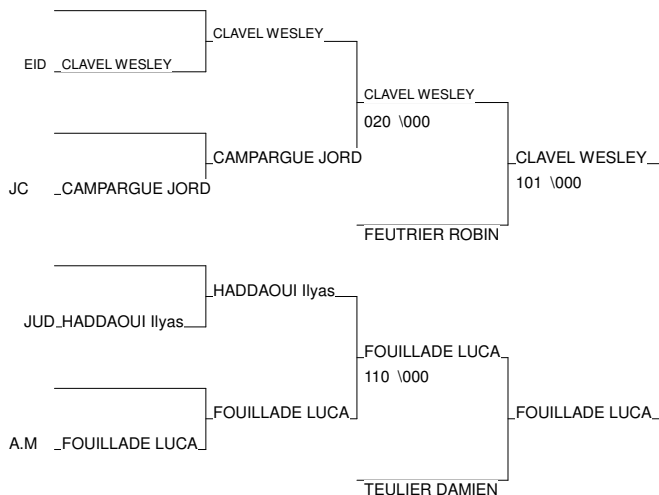

Ordre des combats: 1x2 - 3x4 - 1x3 - 2x4 - 1x4 - 2x3

BI-DEPART BENJAMINS

RODEZ 04/04/2015

Cat. -55

Nb. Judokas : 9

1 - MARTY FLORIAN	JUDO CLUB MONT MP	JUD
2 - BESSIERE Erwan	JUDO CLUB BOZO MP	JUD
3 - CLAVEL WESLEY	EIDOKAN CASTRE MP	EID
3 - FOUILLADE LUCAS	A.M.L. 81 MP	A.M
5 - FEUTRIER ROBIN	JUDO VILLEFRAN MP	JUD
5 - TEULIER DAMIEN	JUDO VILLEFRAN MP	JUD
7 - CAMPARGUE JORDAN	JC BASSIN HOU MP	JC
7 - HADDAOUI Ilyas	JUDO CLUB REAL MP	JUD