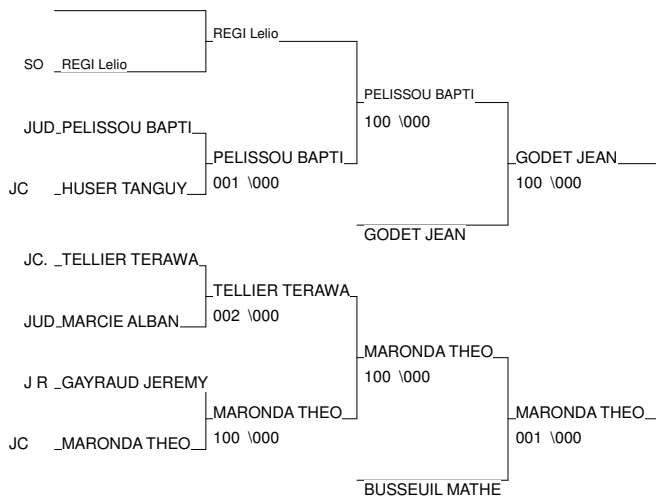

Poule 1

Tapis 0

	NOM et Prénom	Club	Comité	Ligue	Pays	V	P
1	LEPETIT Anais	MJC BRASSAC	81	MP		3	20
2	BAUDE Zoe	JUDO VILLEFRANCHE	12	MP		2	20
3	GENTY Maeva	JUDO RODEZ AVEYRON	12	MP		1	10
4	BROS Lea	SO MILLAU JUDO	12	MP		0	0

BI-DEPART BENJAMINS

RODEZ 04/04/2015

Cat. -30

Nb. Judokas : 14

1 - SOLIS LUBIN	JC BASSIN HOU	MP	JC
2 - GINESTET MATEO	J RODEZ AVEYRO	MP	J R
3 - GODET JEAN	JUDO CLUB ARTH	MP	JUD
3 - MARONDA THEO	JC BASSIN HOU	MP	JC
5 - PELISSOU BAPTISTE	JUDO CLUB REAL	MP	JUD
5 - BUSSEUIL MATHEO	J RODEZ AVEYRO	MP	J R
7 - REGI Lelio	SO MILLAU JUDO	MP	SO
7 - TELLIER TERAWAKI DAI	JC.PUYGOUZON	MP	JC.