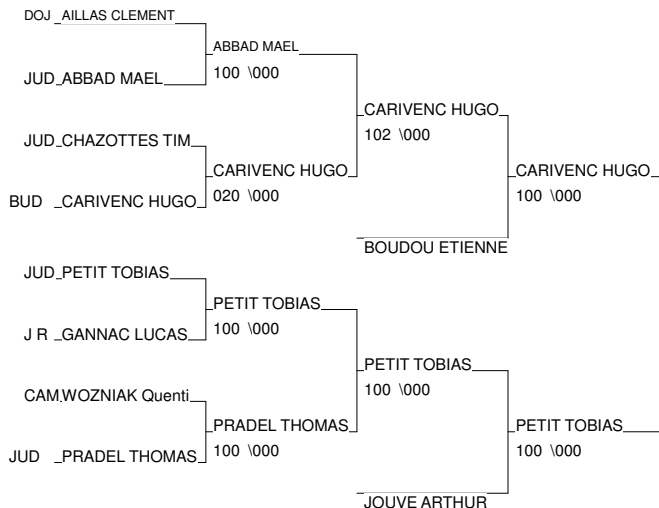

BI-DEPART BENJAMINS

RODEZ 04/04/2015

Cat. -46

Nb. Judokas : 13

1 - CAMPARGUE DORIAN	JUDO CLUB MONT MP	JUD
2 - LYSSENKO DIMITRI	JC LE SEQUESTR MP	JC
3 - CARIVENC HUGO	BUDOKAN JUDO C MP	BUD
3 - PETIT TOBIAS	JUDO CLUB REAL MP	JUD
5 - BOUDOU ETIENNE	A.M.L. 81 MP	A.M
5 - JOUVE ARTHUR	GAILLAC FUJIK MP	GAI
7 - ABBAD MAEL	JUDO CLUB ARTH MP	JUD
7 - PRADEL THOMAS	JUDO VILLEFRAN MP	JUD