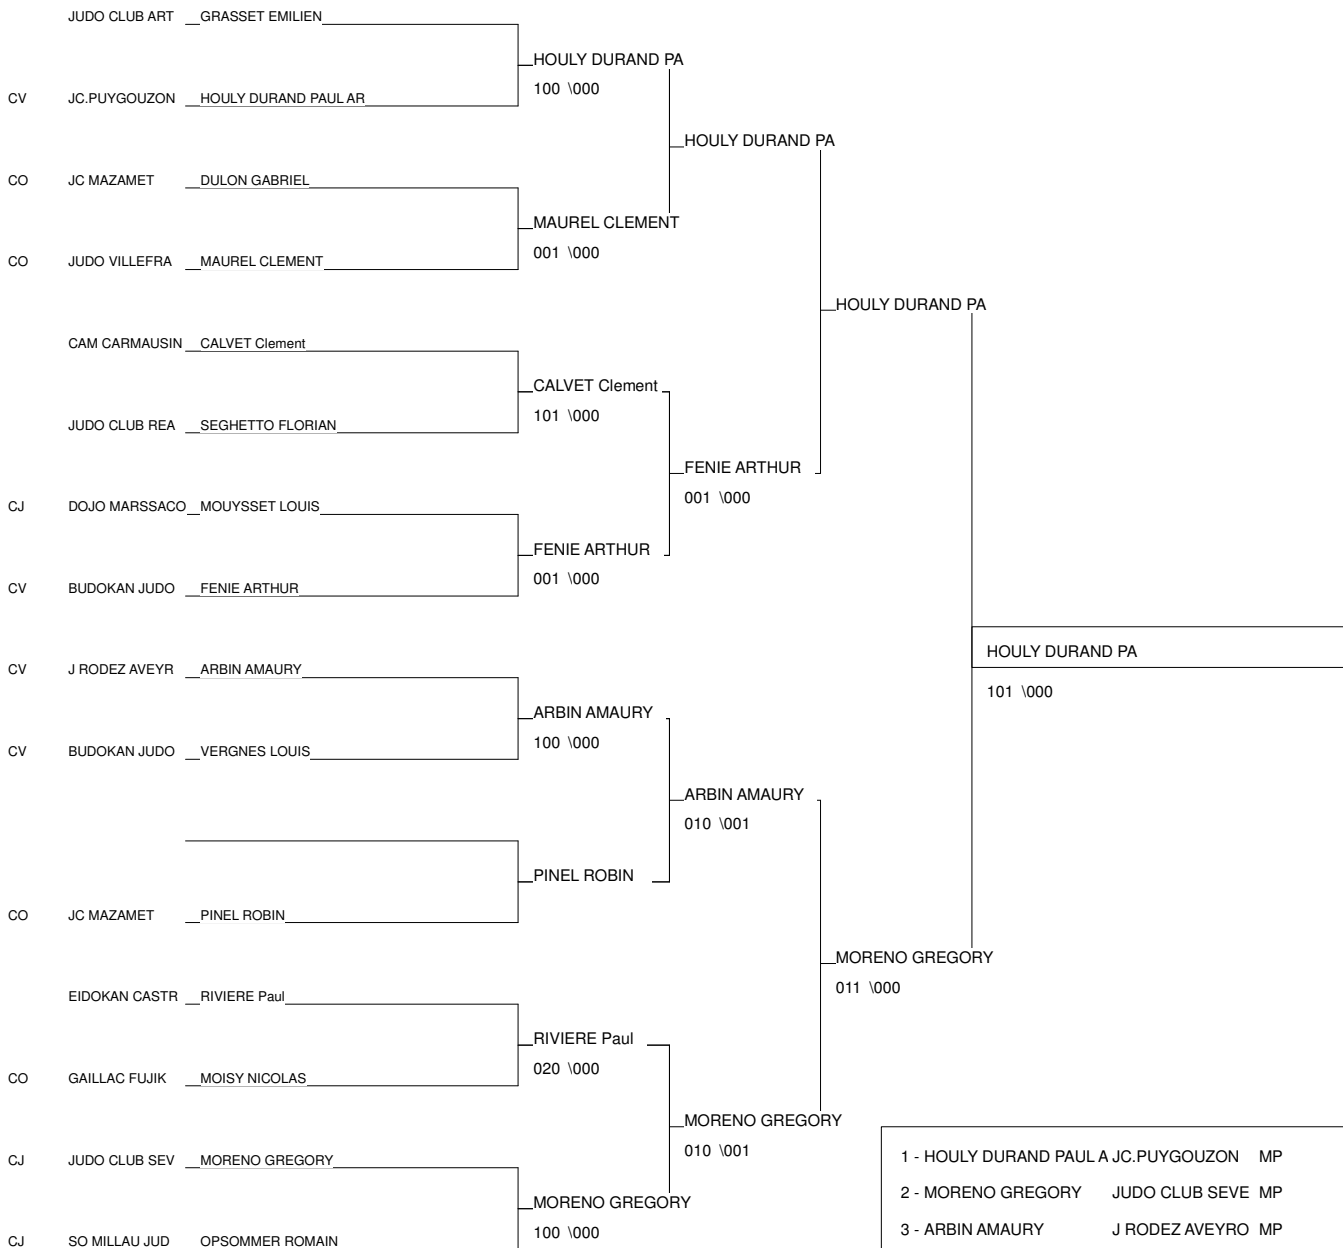

BI-DEPART BENJAMINS

RODEZ 04/04/2015

Cat. -34

Nb. Judokas : 15