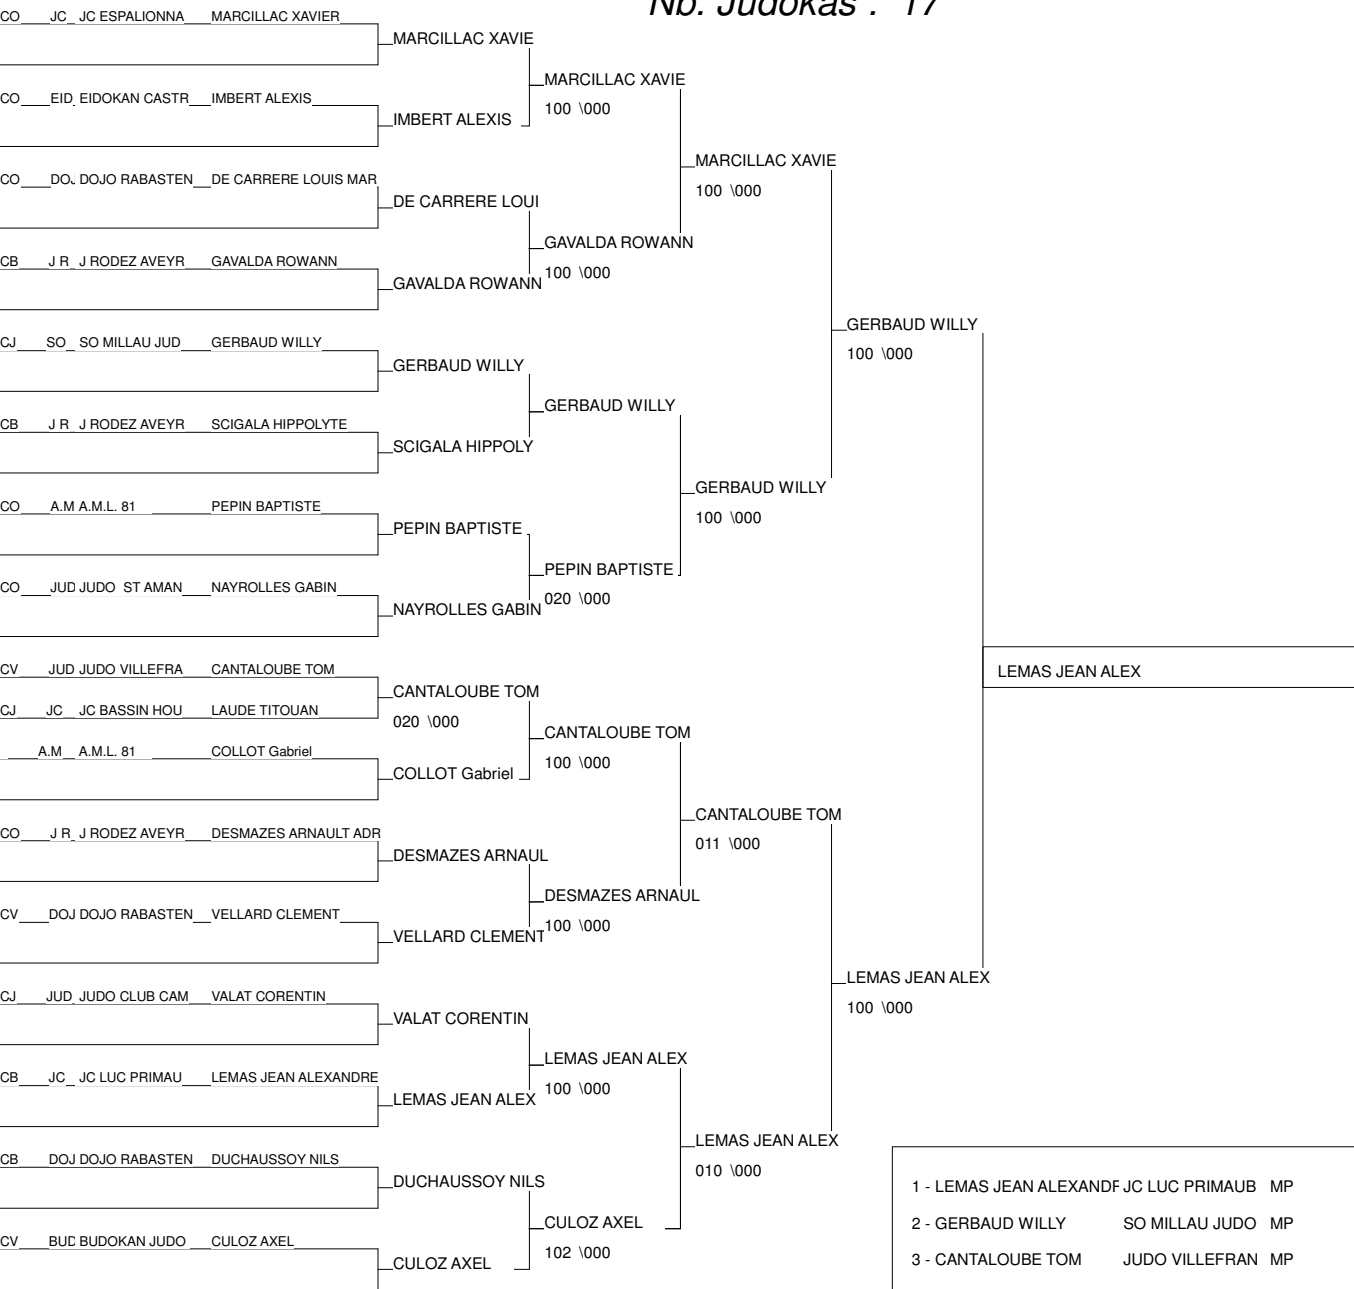

BI-DEPART BENJAMINS

RODEZ 04/04/2015

Cat. -38

Nb. Judokas : 17

1 - LEMAS JEAN ALEXANDF JC LUC PRIMAUB	MP	JC
2 - GERBAUD WILLY	SO MILLAU JUDO	SO
3 - CANTALOUBE TOM	JUDO VILLEFRAN	JUD
3 - MARCILLAC XAVIER	JC ESPALIONNAI	JC
5 - PEPIN BAPTISTE	A.M.L. 81	MP
5 - CULOZ AXEL	BUDOKAN JUDO C	MP
7 - GAVALDA ROWANN	J RODEZ AVEYRO	MP
7 - DESMAZES ARNAULT AT J RODEZ AVEYRO	MP	J R