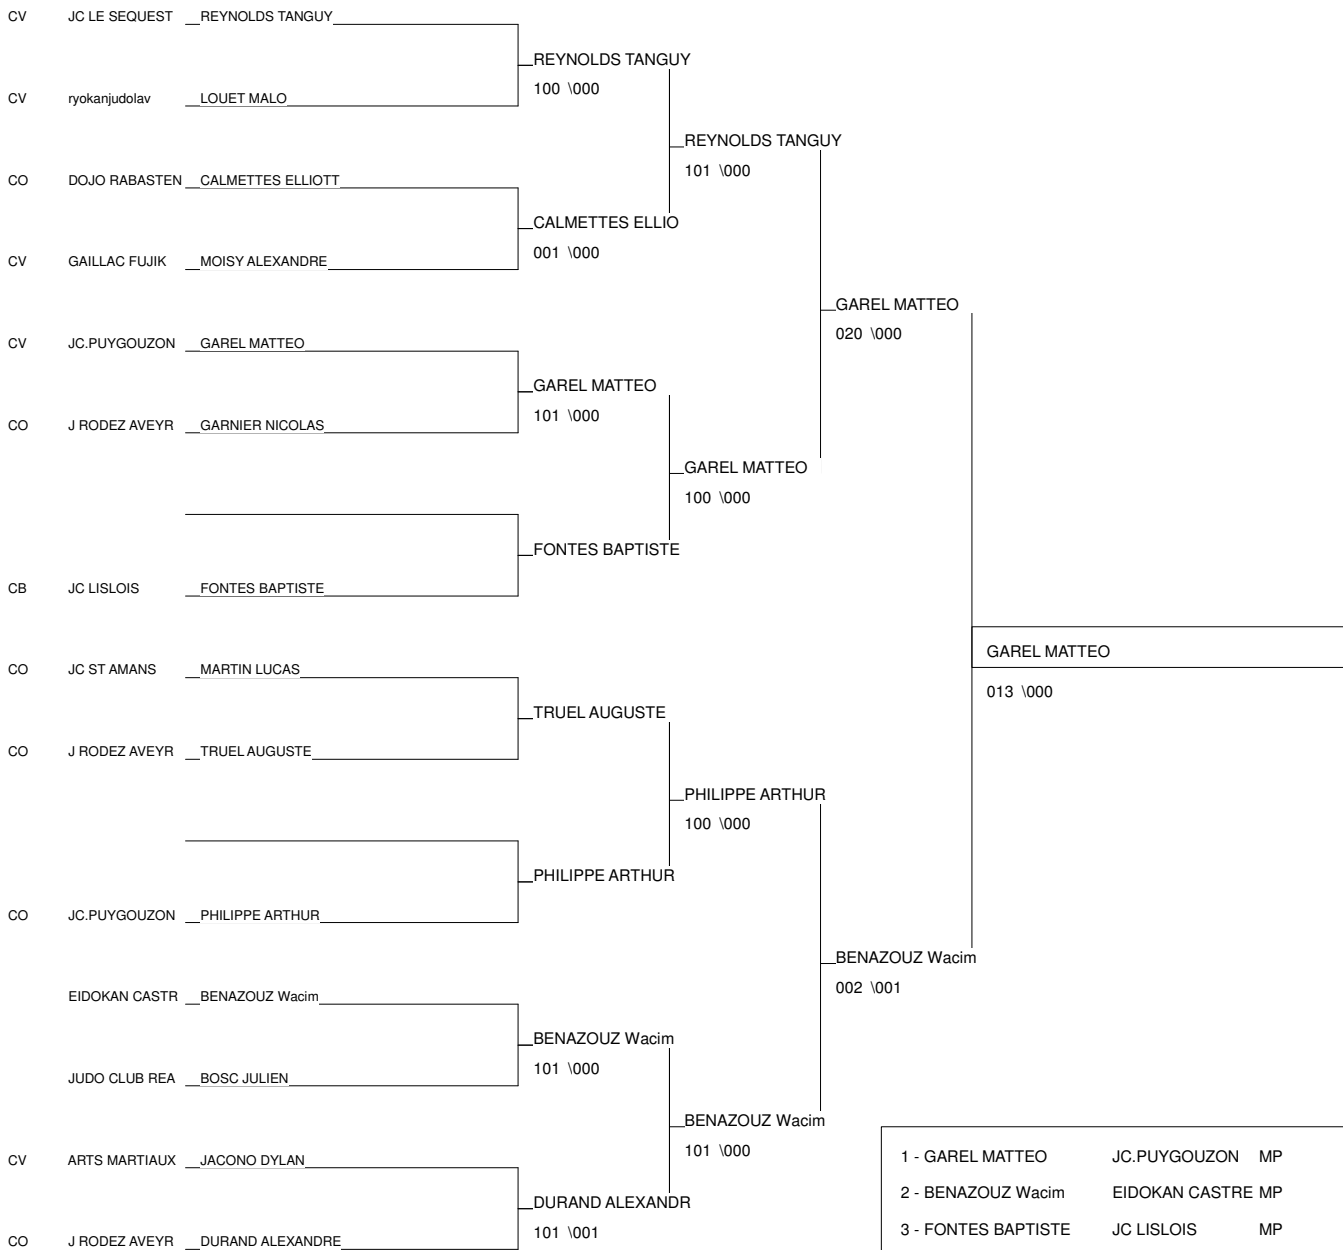

BI-DEPART BENJAMINS

RODEZ 04/04/2015

Cat. -42

Nb. Judokas : 14