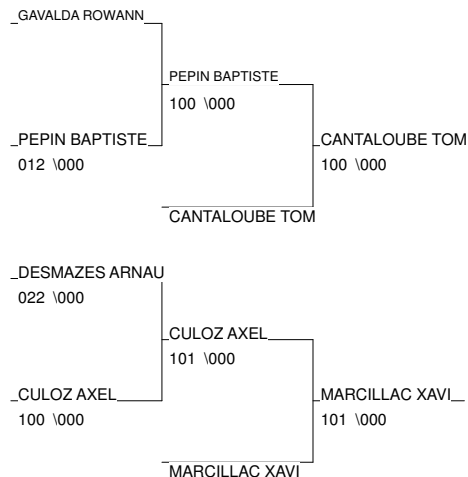

BI-DEPART BENJAMINS

RODEZ 04/04/2015

Cat. -38

Nb. Judokas : 17

1 - LEMAS JEAN ALEXANDF JC LUC PRIMAUB	MP	JC
2 - GERBAUD WILLY	SO MILLAU JUDO	SO
3 - CANTALOUBE TOM	JUDO VILLEFRAN	JUD
3 - MARCILLAC XAVIER	JC ESPALIONNAI	JC
5 - PEPIN BAPTISTE	A.M.L. 81	MP
5 - CULOZ AXEL	BUDOKAN JUDO C	MP
7 - GAVALDA ROWANN	J RODEZ AVEYRO	MP
7 - DESMAZES ARNAULT AT J RODEZ AVEYRO	MP	J R