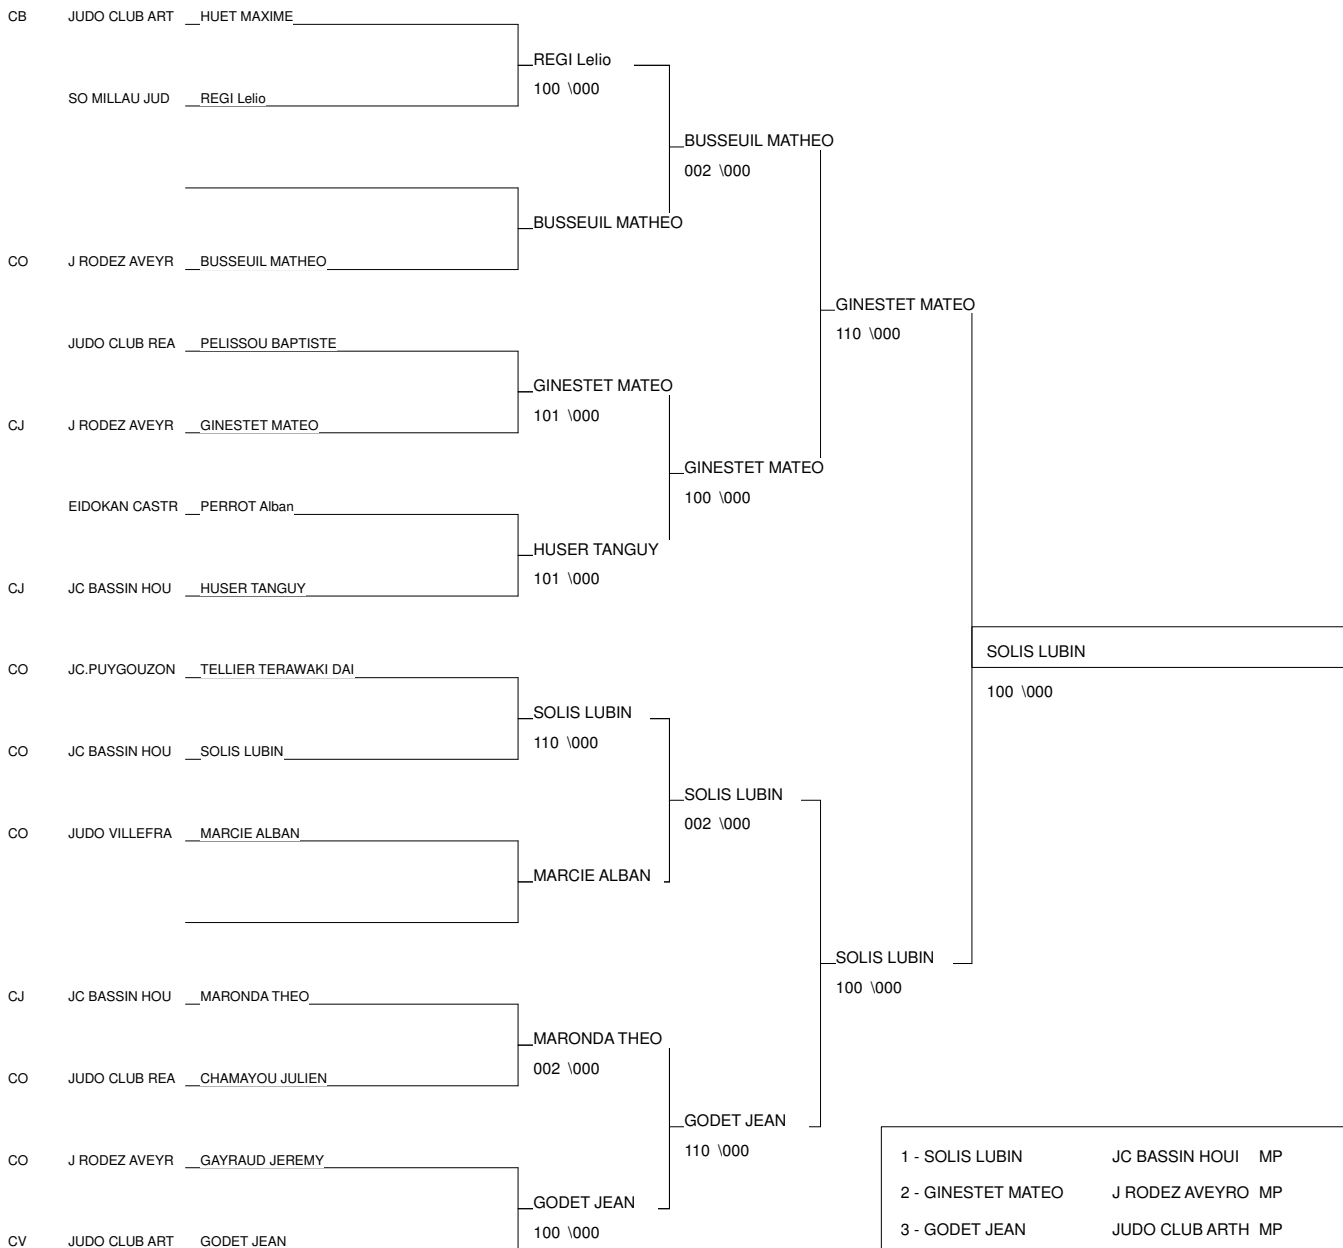

BI-DEPART BENJAMINS

RODEZ 04/04/2015

Cat. -30

Nb. Judokas : 14