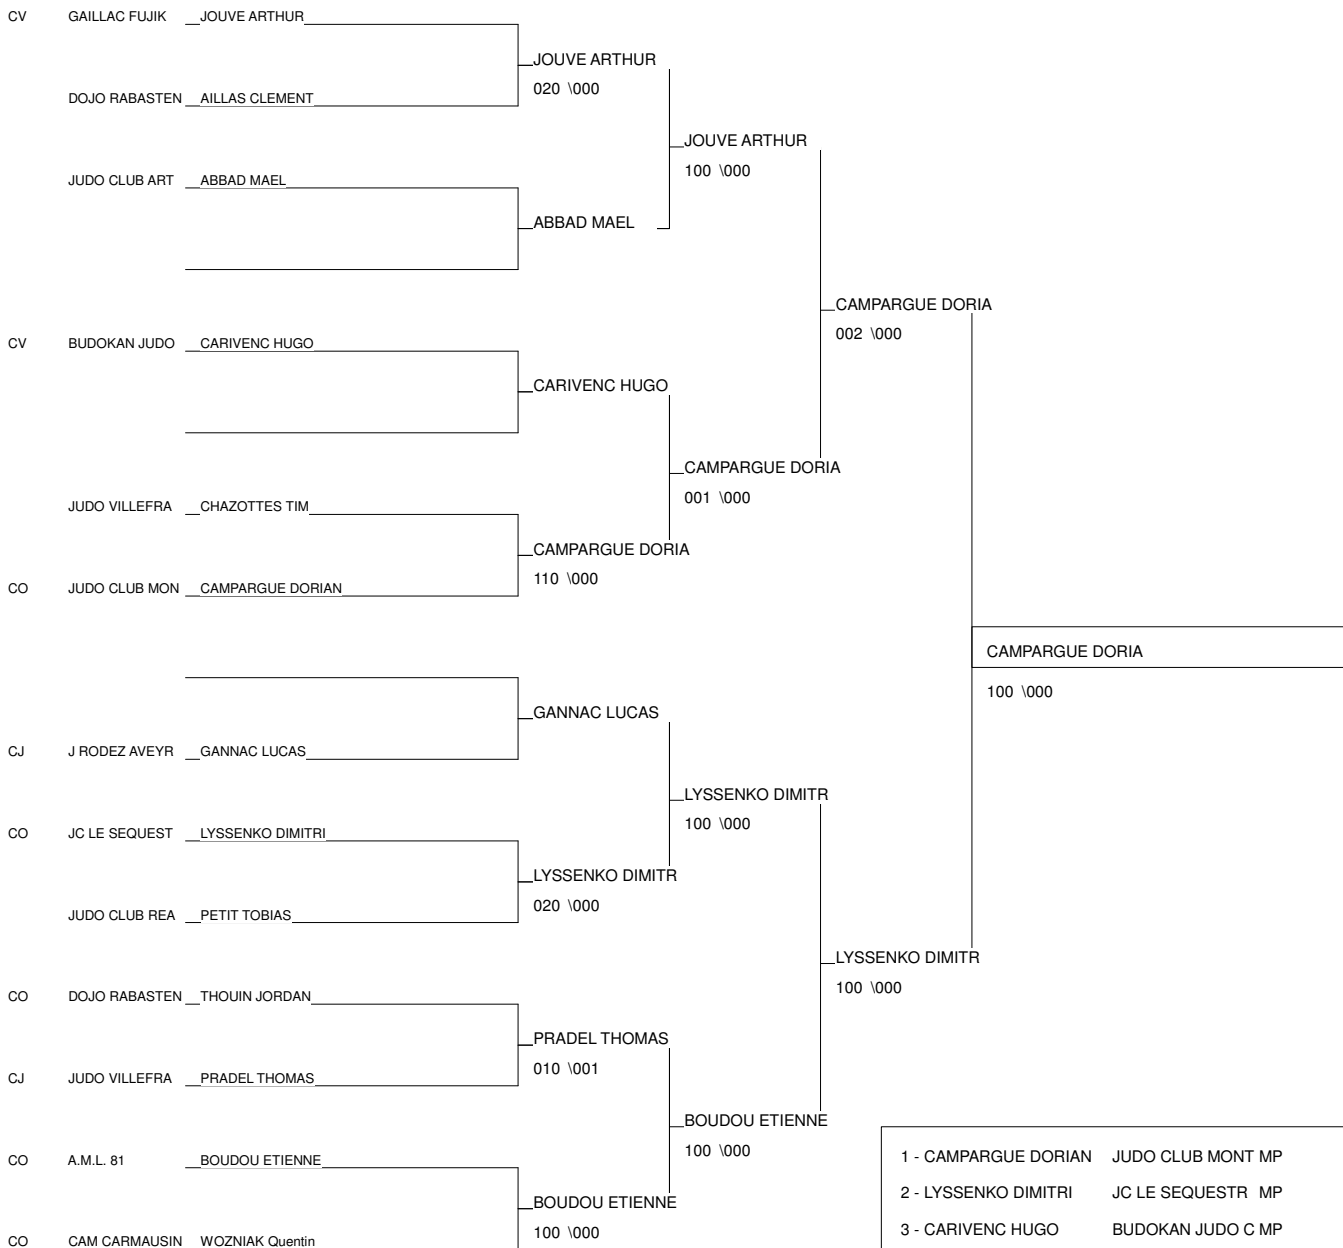

BI-DEPART BENJAMINS

RODEZ 04/04/2015

Cat. -46

Nb. Judokas : 13