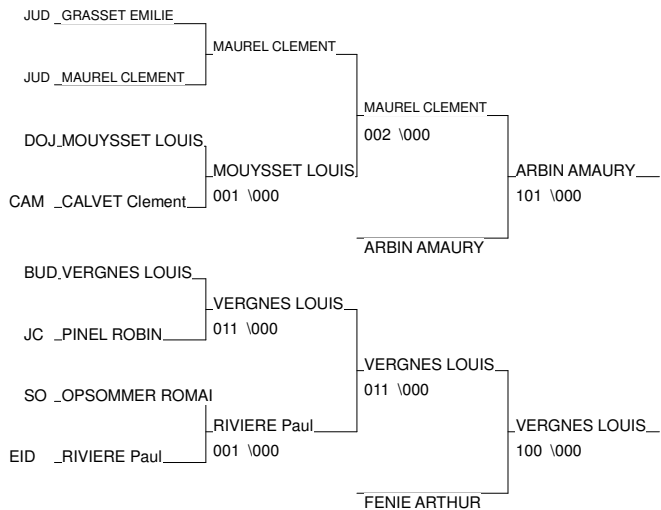

BI-DEPART BENJAMINS

RODEZ 04/04/2015

Cat. -34

Nb. Judokas : 15

1 - HOULY DURAND PAUL A JC.PUYGOUZON	MP	JC.
2 - MORENO GREGORY	JUDO CLUB SEVE	JUD
3 - ARBIN AMAURY	J RODEZ AVEYRO	J R
3 - VERGNES LOUIS	BUDOKAN JUDO C	MP
5 - MAUREL CLEMENT	JUDO VILLEFRAN	MP
5 - FENIE ARTHUR	BUDOKAN JUDO C	MP
7 - MOUYSSET LOUIS	DOJO MARSSACOI	MP
7 - RIVIERE Paul	EIDOKAN CASTRE	MP