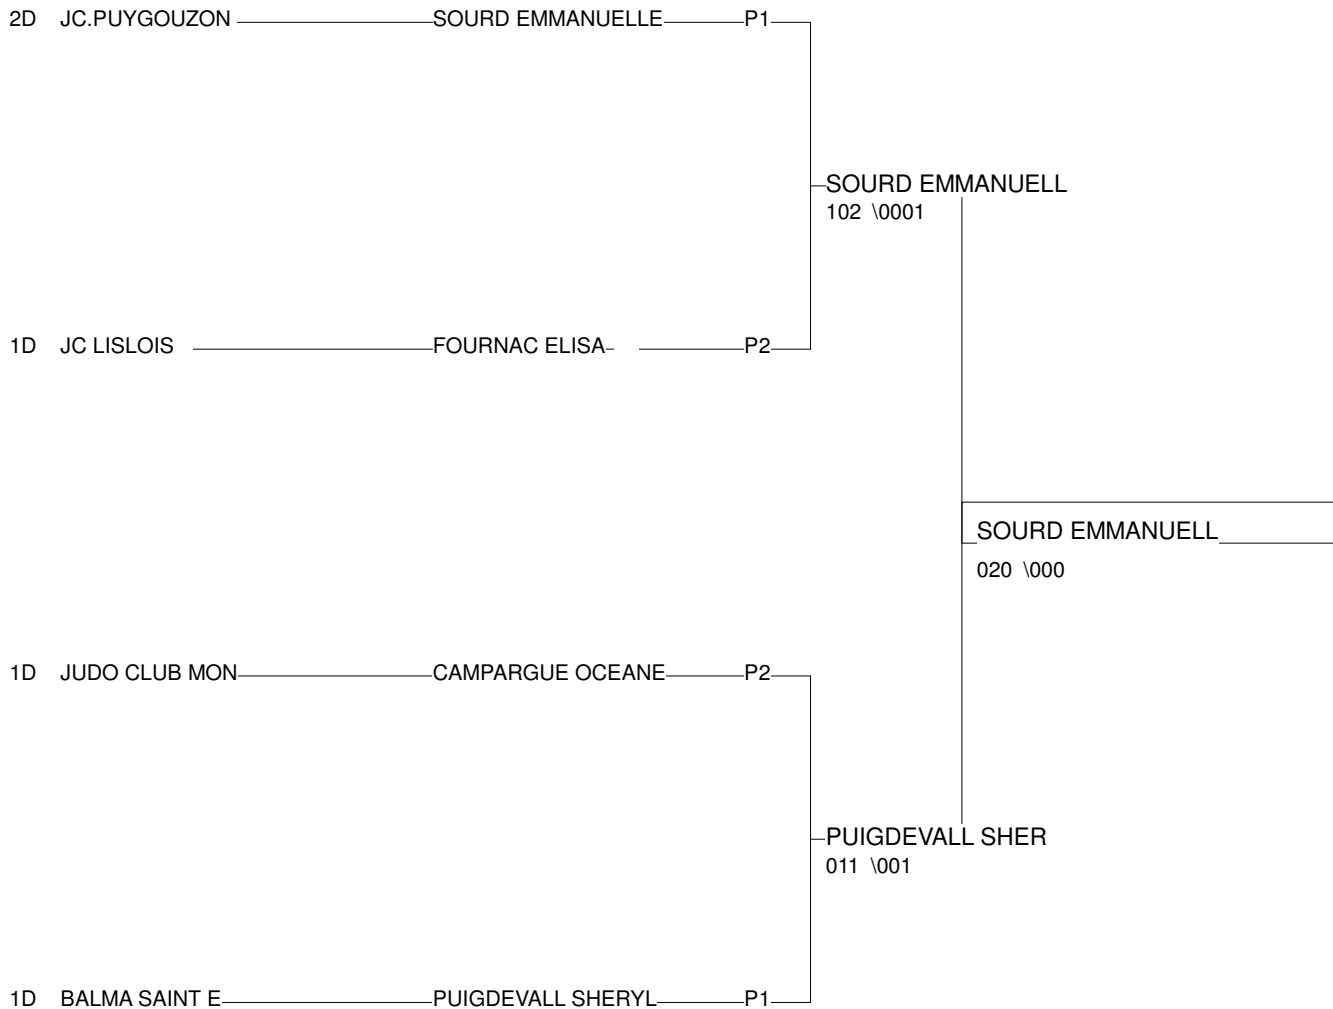

Ordre des combats: 1x2 - 2x3 - 1x3

Poule n°2

1D	12	MP	CAMPARGUE OCEAN	JUDO CLUB MONTB		101	101	2/20	1
1D	81	MP	FOURNAC ELISA	JC LISLOIS	000		100	1/10	2
1D	31	MP	HADJEMOUSSA Est	TOURNEFEUILLE J	000	000		0/0	3

Ordre des combats: 1x2 - 2x3 - 1x3

TOURNOI JUNIORS DU TARN

CARMAUX 11/11/2012

Cat. -63

Nb. Judokas : 4

1 - SOURD EMMANU JC.PUYGOUZ(MP	P1
2 - PUIGDEVALL SHI BALMA SAINT MP	P1
3 - FOURNAC ELISA JC LISLOIS MP	P2
3 - CAMPARGUE OC JUDO CLUB MMP	P2