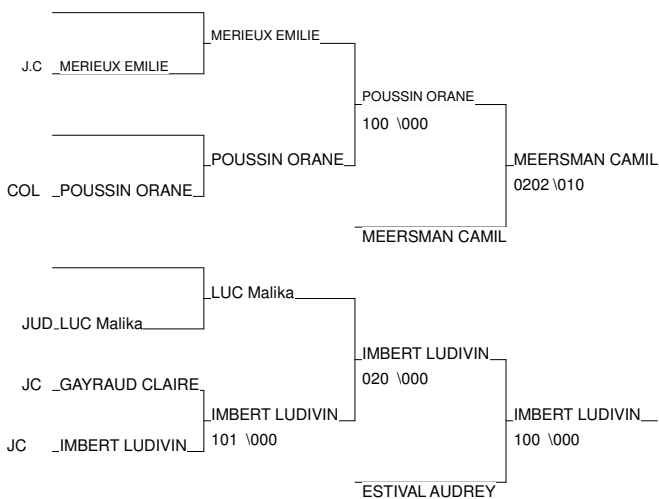

TOURNOI JUNIORS DU TARN

CARMAUX 11/11/2012

Cat. -52

Nb. Judokas : 9

1 - ESTIVAL MANON	BALMA SAINT EX	MP	BAL
2 - JEANSON LAURIE	JC.PUYGOUZON	MP	JC.
3 - MEERSMAN CAMILLE	J K C L ISLOIS	MP	J K
3 - IMBERT LUDIVINE	JC CADURCIEN	MP	JC
5 - POUSSIN ORANE	COLOMIERS JUDO	MP	COL
5 - ESTIVAL AUDREY	BALMA SAINT EX	MP	BAL
7 - MERIEUX EMILIE	J.C.MONTECHOIS	MP	J.C
7 - LUC Malika	JUDO CLUB REAL	MP	JUD