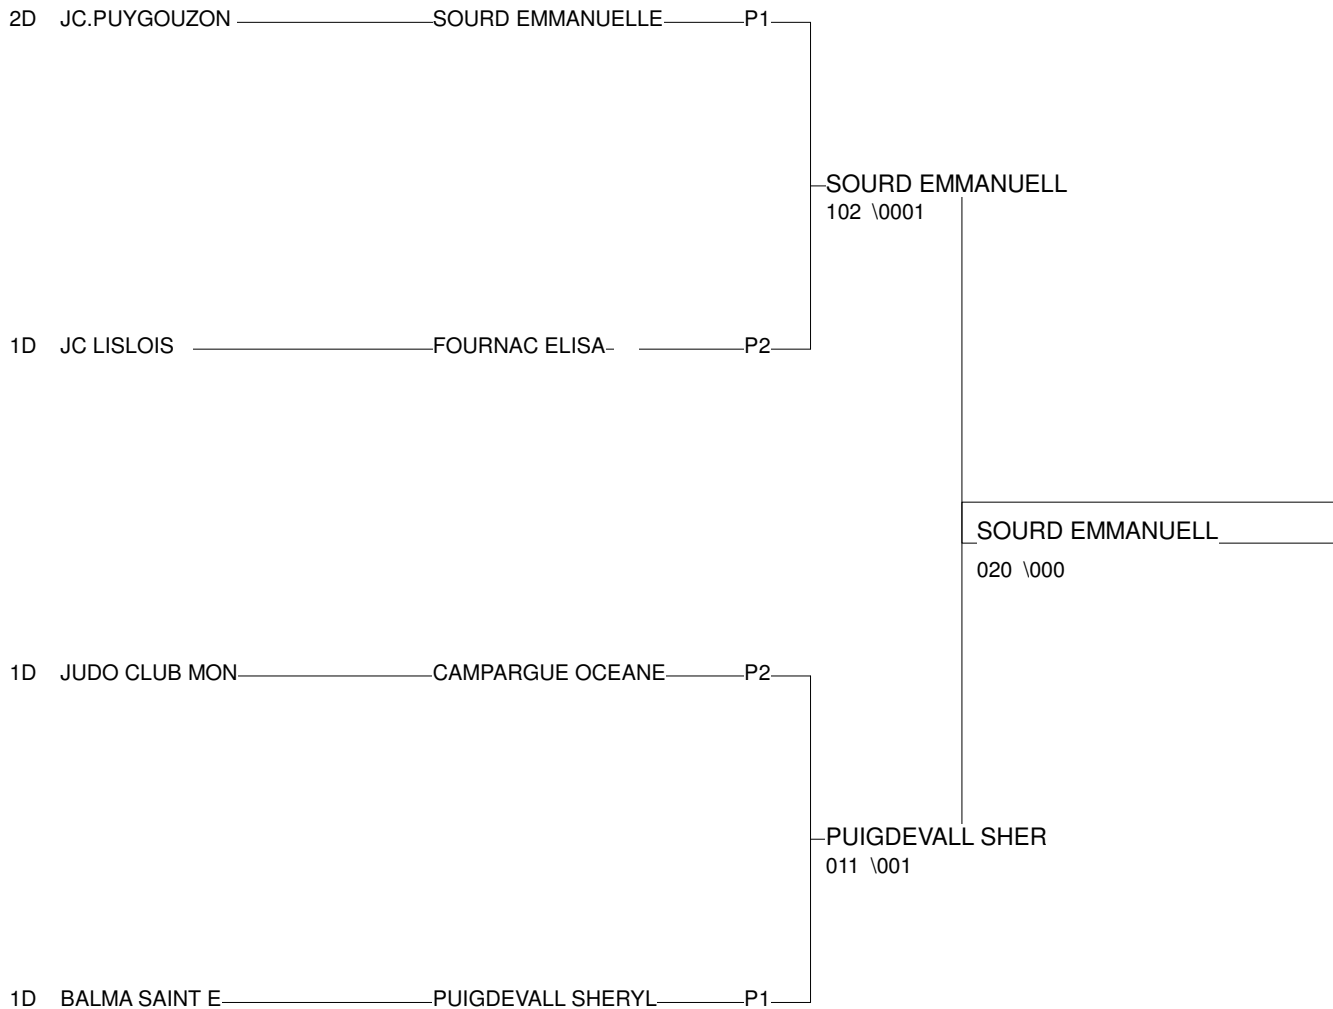

Ordre des combats: 1x2 - 2x3 - 1x3

Poule n°2

1D	12	MP	CAMPARGUE OCEAN	JUDO CLUB MONTB		101	101	2/20	1
1D	81	MP	FOURNAC ELISA	JC LISLOIS	000		100	1/10	2
1D	31	MP	HADJEMOUSSA Est	TOURNEFEUILLE J	000	000		0/0	3

Ordre des combats: 1x2 - 2x3 - 1x3

TOURNOI JUNIORS DU TARN

CARMAUX 11/11/2012

Cat. -63

Nb. Judokas : 4

1 - SOURD EMMANU	JC.PUYGOUZ	MP	P1
2 - PUIGDEVALL SH	BALMA SAINT	MP	P1
3 - FOURNAC ELISA	JC LISLOIS	MP	P2
3 - CAMPARGUE OC	JUDO CLUB	MMP	P2