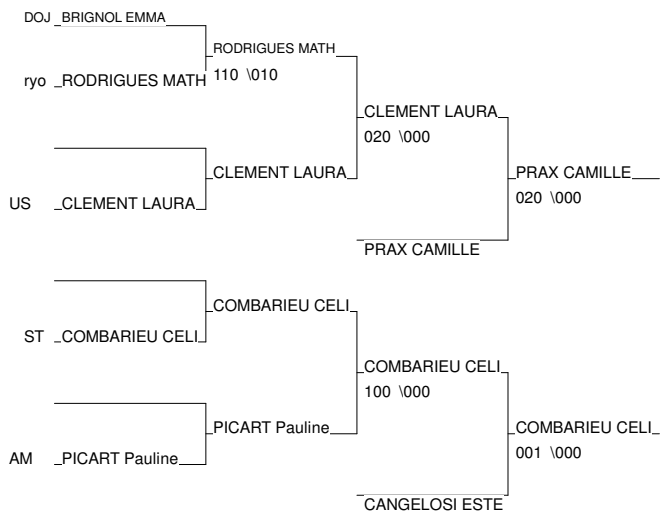

TOURNOI JUNIORS DU TARN

CARMAUX 11/11/2012

Cat. -57

Nb. Judokas : 11

1 - BARTHEN LEA	J K C L ISLOIS	MP	J K
2 - FORTUNAT HELYNE	AVENTURESSPORT0MP		AVE
3 - PRAX CAMILLE	J K C L ISLOIS	MP	J K
3 - COMBARIEU CELIA	ST ALBAN OMNIS	MP	ST
5 - CLEMENT LAURA	US QUINT	MP	US
5 - CANGELOSI ESTELLE	AS JC L UNION	MP	AS
7 - RODRIGUES MATHILDE	ryokanjudolava	MP	ryo
7 - PICART Pauline	AM MONTAUBAN 8 MP		AM

TOURNOI JUNIORS DU TARN

CARMAUX 11/11/2012

Cat. -63

Nb. Judokas : 6

Poule n°1

1D	31	MP	PUIGDEVALL SHER	BALMA SAINT EXU		000	102	1/10	2
2D	81	MP	SOURD EMMANUELL	JC.PUYGOUZON	100		001	2/15	1
1D	82	MP	TOMASZEWSKI CAM	JUDO CLUB BASTI	000	000		0/0	3

Ordre des combats: 1x2 - 2x3 - 1x3

Poule n°2

1D	12	MP	CAMPARGUE OCEAN	JUDO CLUB MONTB		101	101	2/20	1
1D	81	MP	FOURNAC ELISA	JC LISLOIS	000		100	1/10	2
1D	31	MP	HADJEMOUSSA Est	TOURNEFEUILLE J	000	000		0/0	3