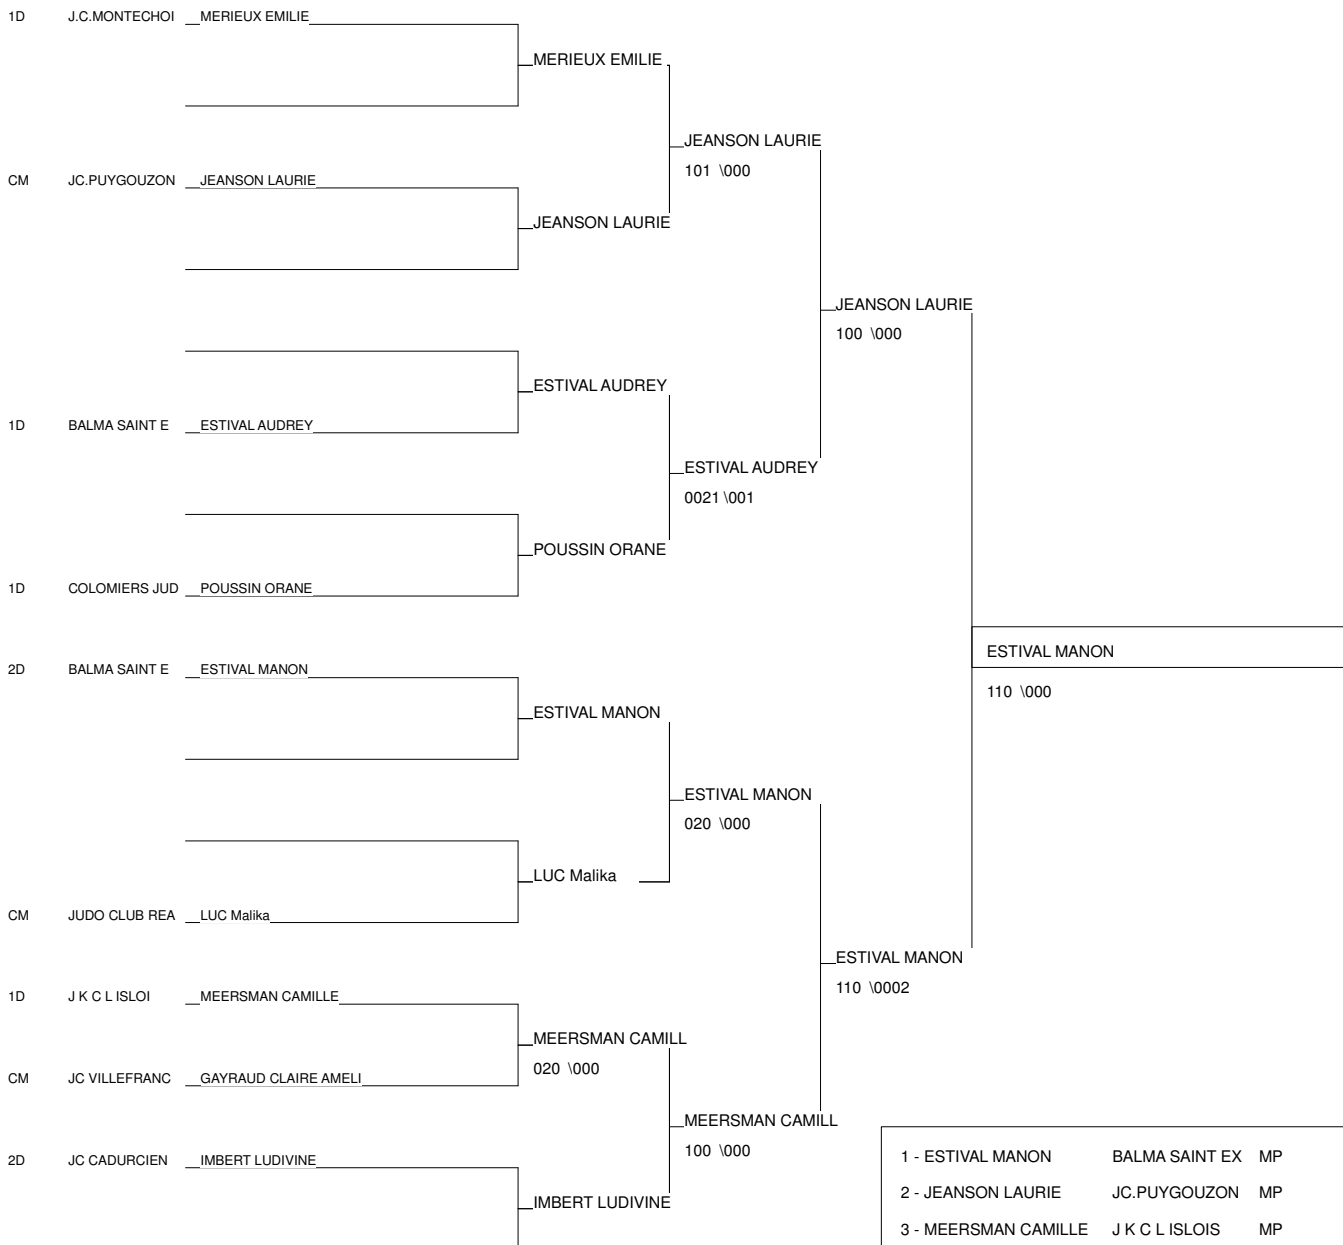

TOURNOI JUNIORS DU TARN

CARMAUX 11/11/2012

Cat. -52

Nb. Judokas : 9