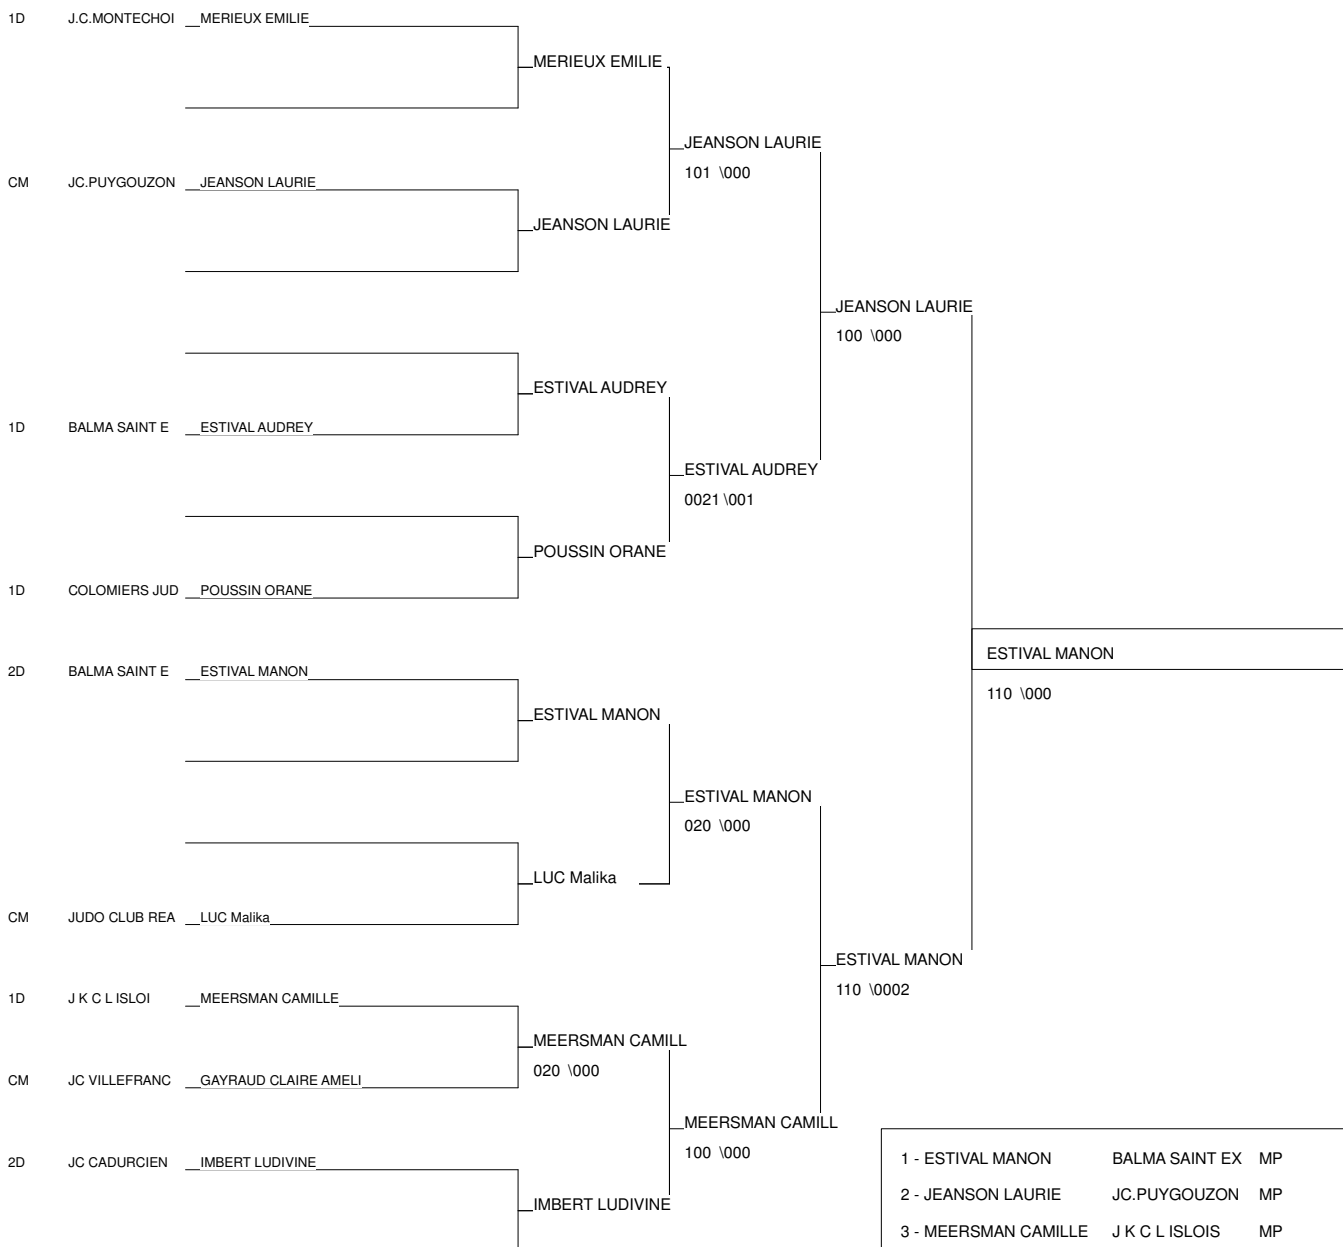

TOURNOI JUNIORS DU TARN

CARMAUX 11/11/2012

Cat. -52

Nb. Judokas : 9