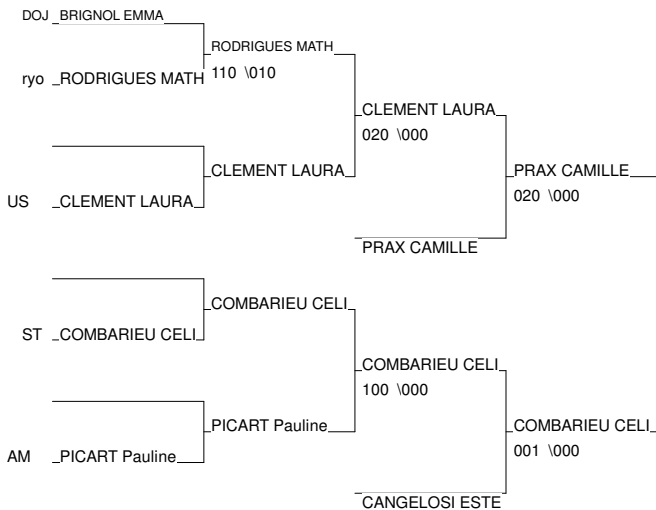

TOURNOI JUNIORS DU TARN

CARMAUX 11/11/2012

Cat. -57

Nb. Judokas : 11

1 - BARTHEN LEA	J K C L ISLOIS	MP	J K
2 - FORTUNAT HELYNE	AVENTURESPOORT0MP		AVE
3 - PRAX CAMILLE	J K C L ISLOIS	MP	J K
3 - COMBARIEU CELIA	ST ALBAN OMNIS	MP	ST
5 - CLEMENT LAURA	US QUINT	MP	US
5 - CANGELOSI ESTELLE	AS JC L UNION	MP	AS
7 - RODRIGUES MATHILDE	ryokanjudolava	MP	ryo
7 - PICART Pauline	AM MONTAUBAN 8 MP		AM

TOURNOI JUNIORS DU TARN

CARMAUX 11/11/2012

Cat. -63

Nb. Judokas : 6

Poule n°1

1D	31	MP	PUIGDEVALL SHER	BALMA SAINT EXU		000	102	1/10	2
2D	81	MP	SOURD EMMANUELL	JC.PUYGOUZON	100		001	2/15	1
1D	82	MP	TOMASZEWSKI CAM	JUDO CLUB BASTI	000	000		0/0	3

Ordre des combats: 1x2 - 2x3 - 1x3

Poule n°2

1D	12	MP	CAMPARGUE OCEAN	JUDO CLUB MONTB		101	101	2/20	1
1D	81	MP	FOURNAC ELISA	JC LISLOIS	000		100	1/10	2
1D	31	MP	HADJEMOUSSA Est	TOURNEFEUILLE J	000	000		0/0	3