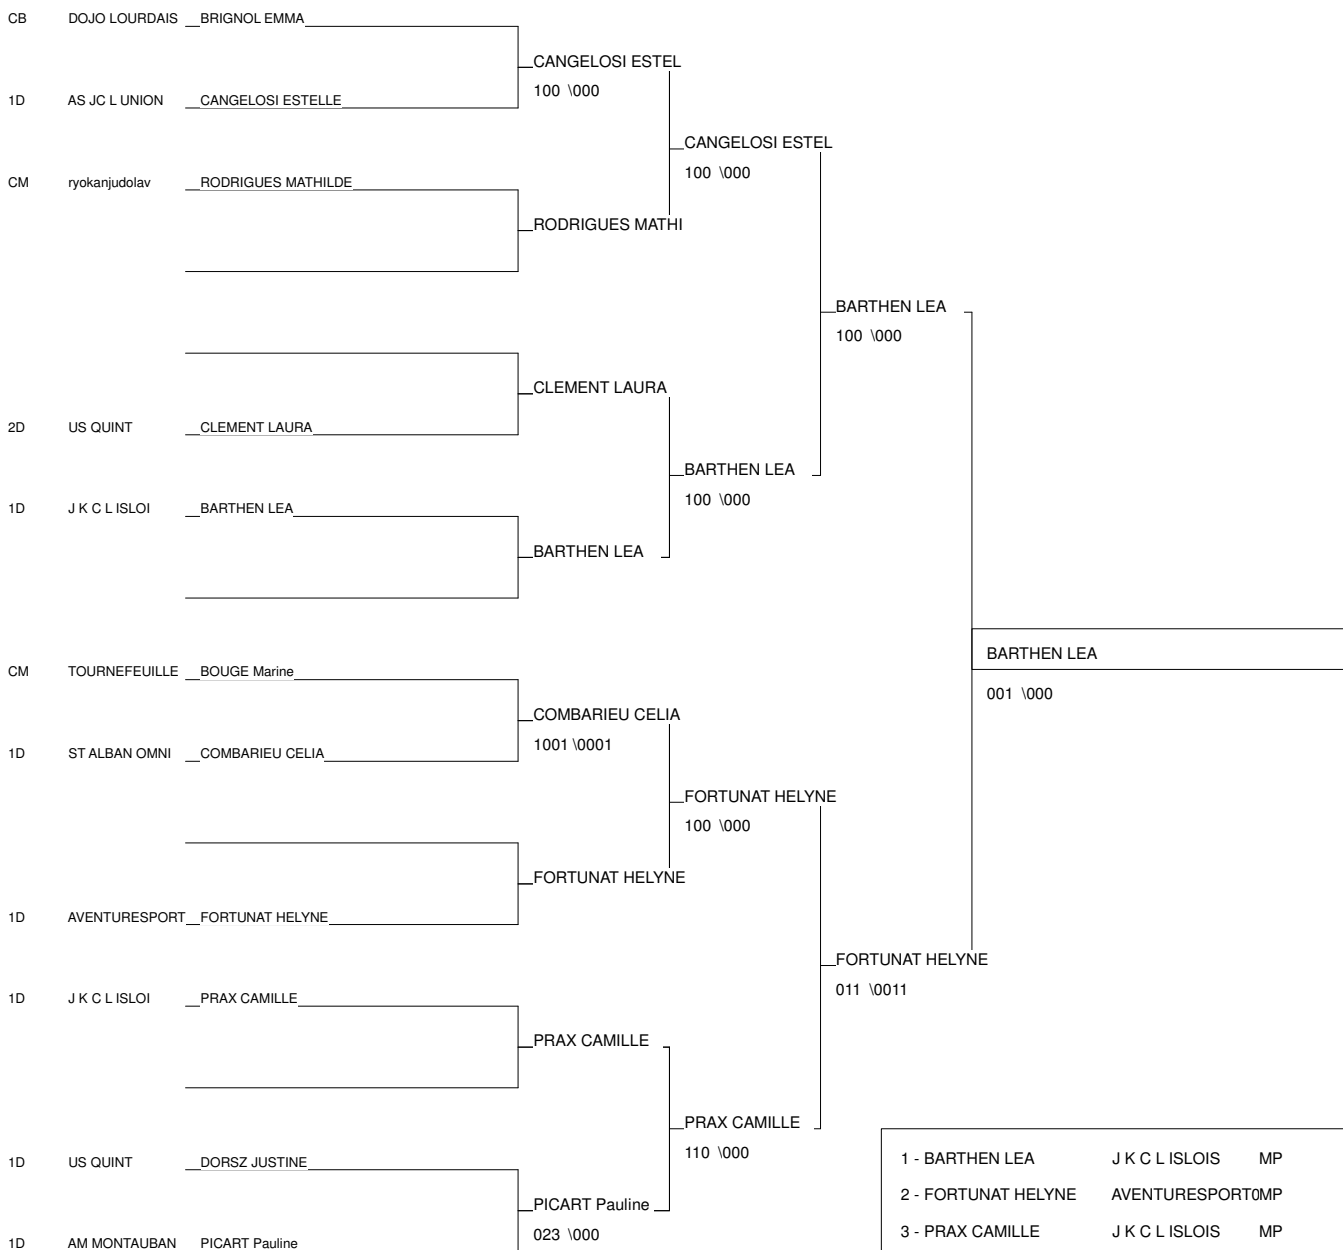

TOURNOI JUNIORS DU TARN

CARMAUX 11/11/2012

Cat. -57

Nb. Judokas : 11