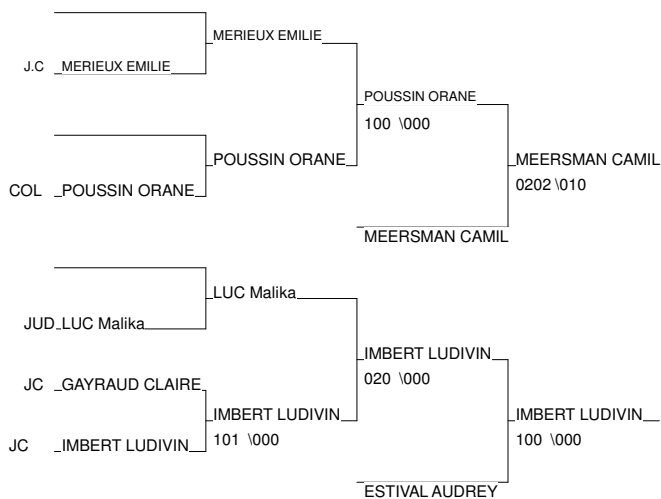

TOURNOI JUNIORS DU TARN

CARMAUX 11/11/2012

Cat. -52

Nb. Judokas : 9

1 - ESTIVAL MANON	BALMA SAINT EX	MP	BAL
2 - JEANSON LAURIE	JC.PUYGOUZON	MP	JC.
3 - MEERSMAN CAMILLE	J K C L ISLOIS	MP	J K
3 - IMBERT LUDIVINE	JC CADURCIEN	MP	JC
5 - POUSSIN ORANE	COLOMIERS JUDO	MP	COL
5 - ESTIVAL AUDREY	BALMA SAINT EX	MP	BAL
7 - MERIEUX EMILIE	J.C.MONTECHOIS	MP	J.C
7 - LUC Malika	JUDO CLUB REAL	MP	JUD