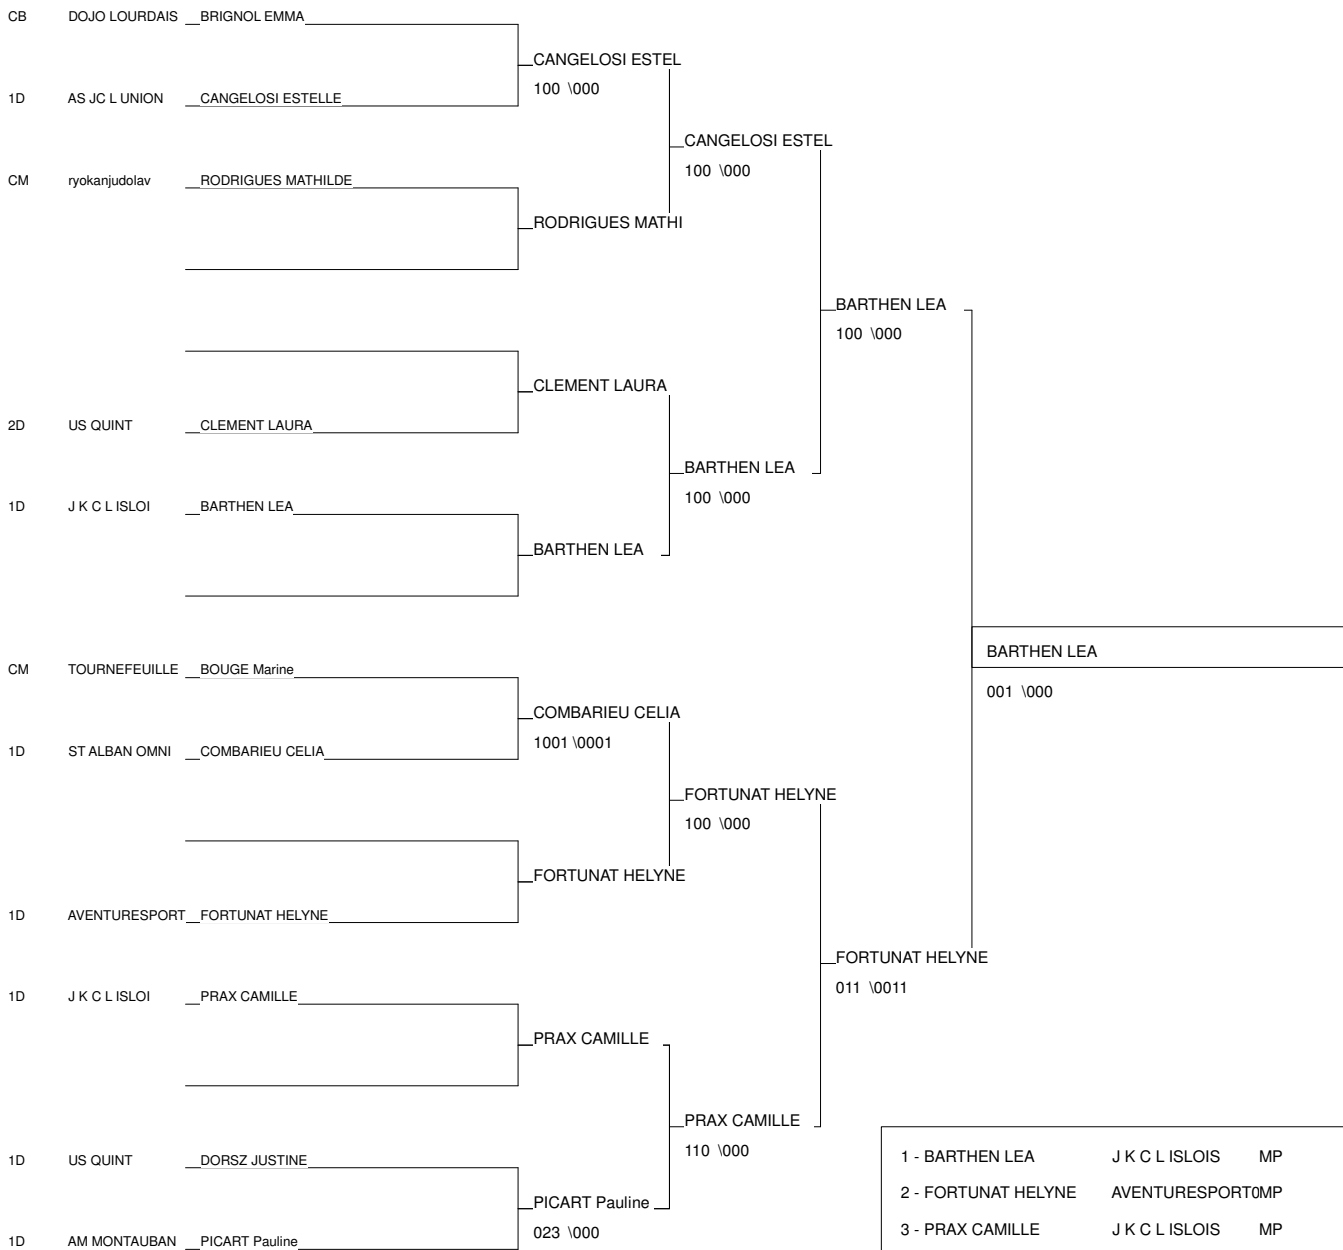

TOURNOI JUNIORS DU TARN

CARMAUX 11/11/2012

Cat. -57

Nb. Judokas : 11