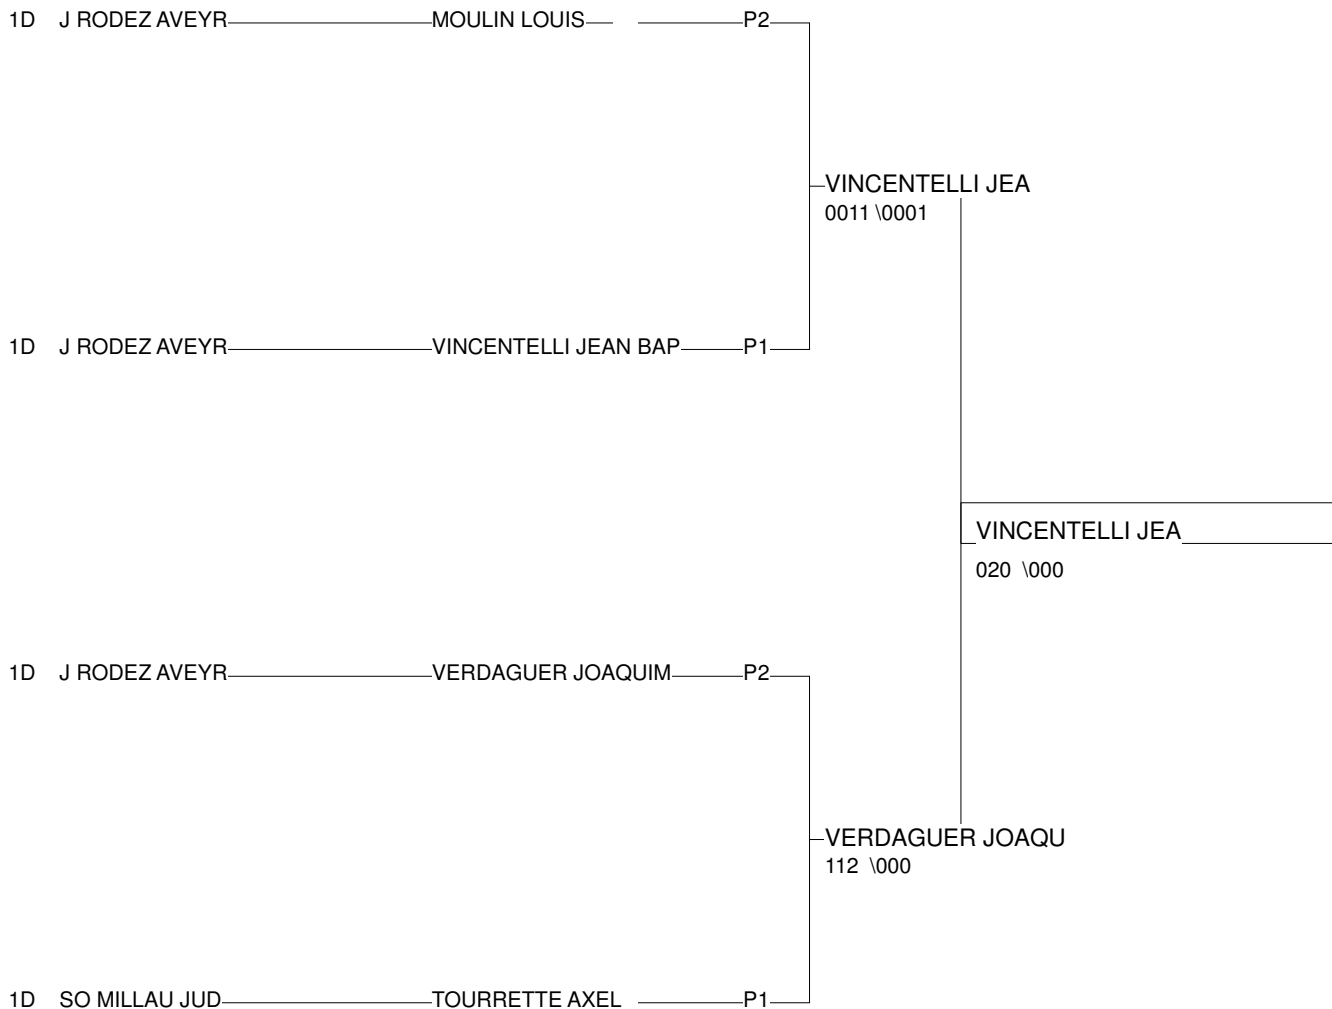

Ordre des combats: 1x2 - 2x3 - 1x3

Poule n°2

1D	J R MP	MOULIN LOUIS	J RODEZ AVEYRON		100	000	1/10	2
1D	EID MP	VIALA FLORIAN	EIDOKAN CASTRES	000		000	0/0	3
1D	J R MP	VERDAGUER JOAQU	J RODEZ AVEYRON	001	100		2/15	1

Ordre des combats: 1x2 - 2x3 - 1x3

BI-DEPART JUNIORS 2015

REALMONT 31/01/2015

Cat. -66

Nb. Judokas : 4

- | | |
|------------------------------------|----|
| 1 - VINCENTELLI JE/ J RODEZ AVE\MP | P1 |
| 2 - VERDAGUER JO/ J RODEZ AVE\MP | P2 |
| 3 - MOULIN LOUIS J RODEZ AVE\MP | P2 |
| 3 - TOURRETTE AXE SO MILLAU JUMP | P1 |