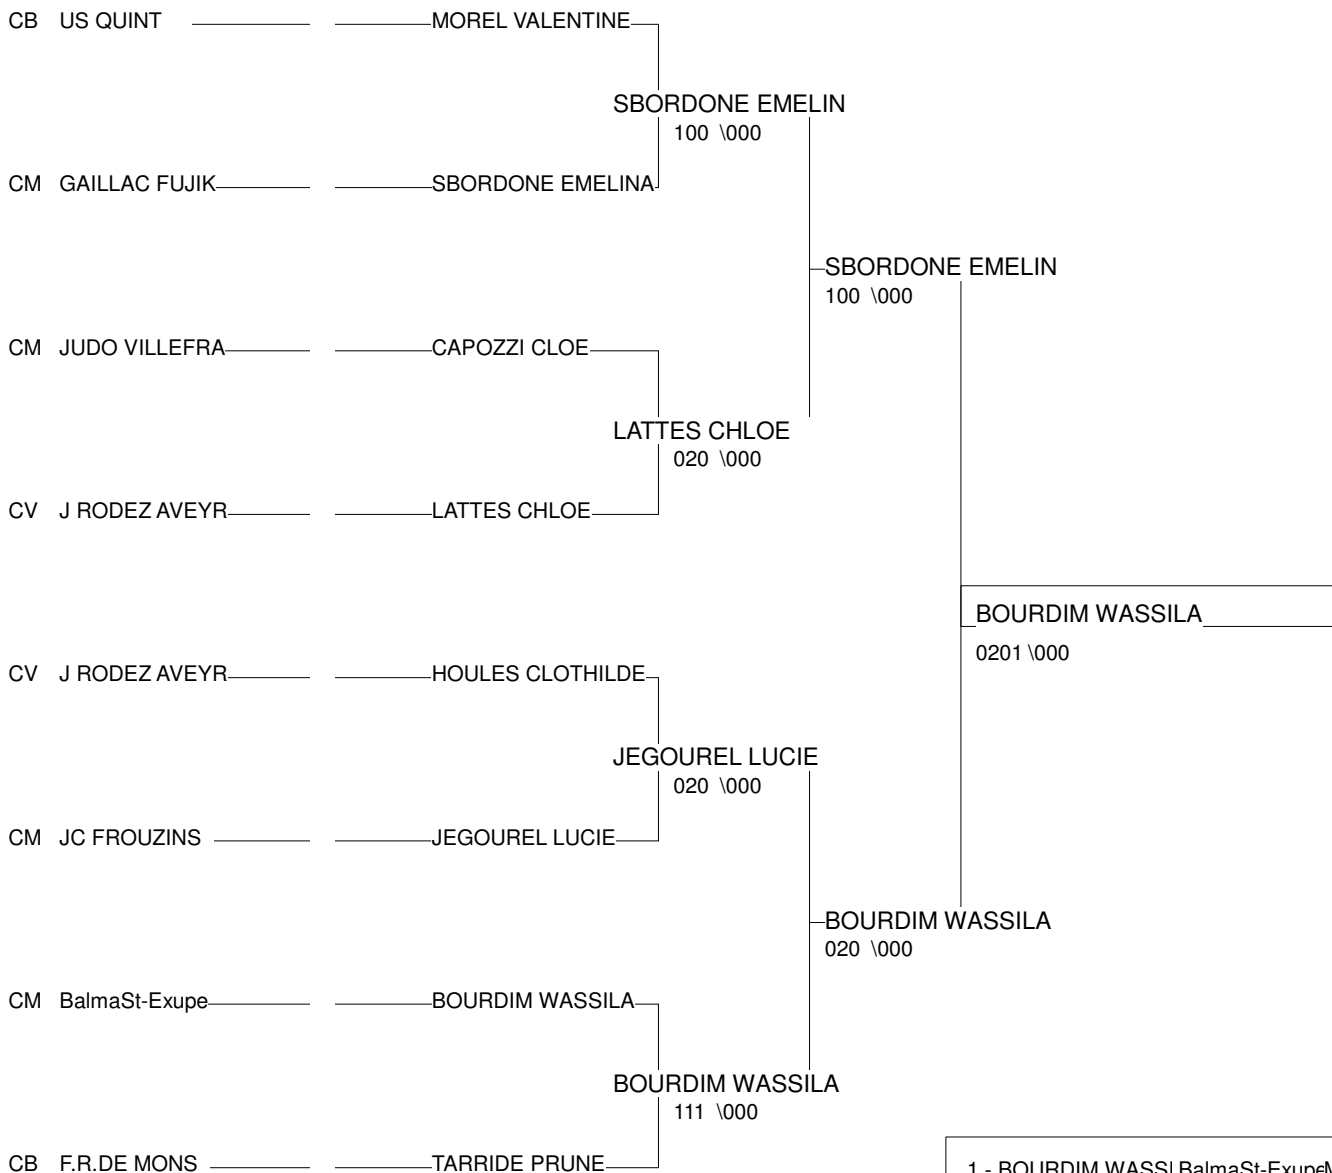

TOURNOI MINIMES DU TARN 2015

LE SEQUESTRE 21/03/2015

Cat. -48

Nb. Judokas : 8

1 - BOURDIM WASSI BalmaSt-ExupeMP	P2
2 - SBORDONE EME GAILLAC FUJIIMP	P2