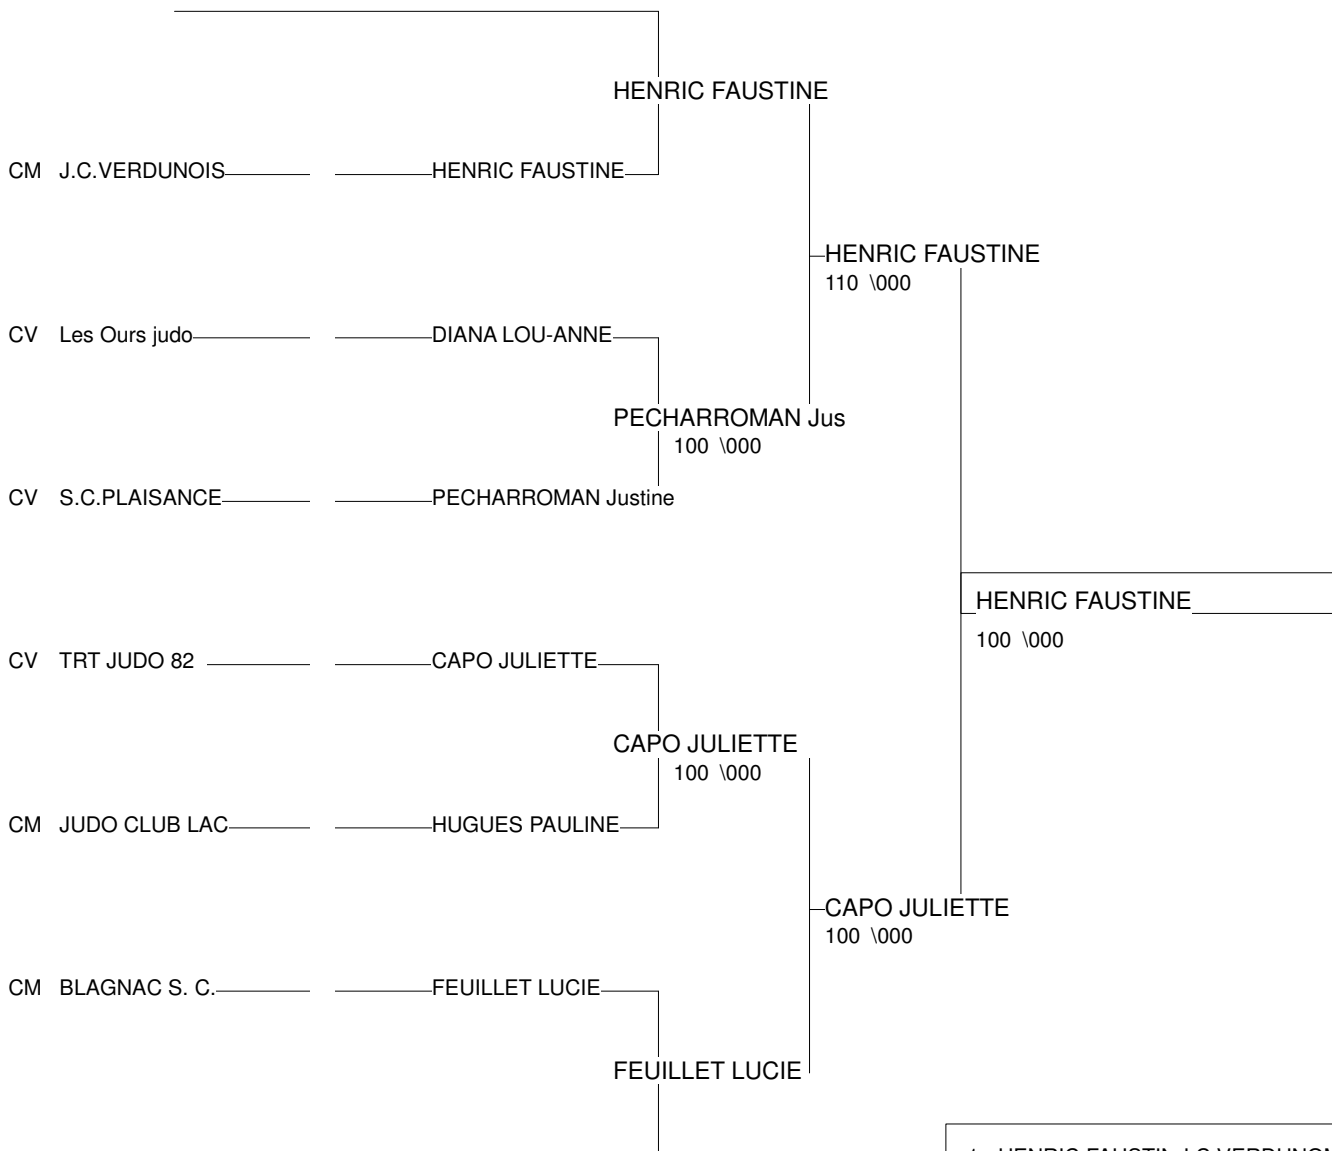

TOURNOI MINIMES DU TARN 2015

LE SEQUESTRE 21/03/2015

Cat. -52

Nb. Judokas : 6

1 - HENRIC FAUSTIN J.C.VERDUNOMP	P1
2 - CAPO JULIETTE TRT JUDO 82 MP	P2