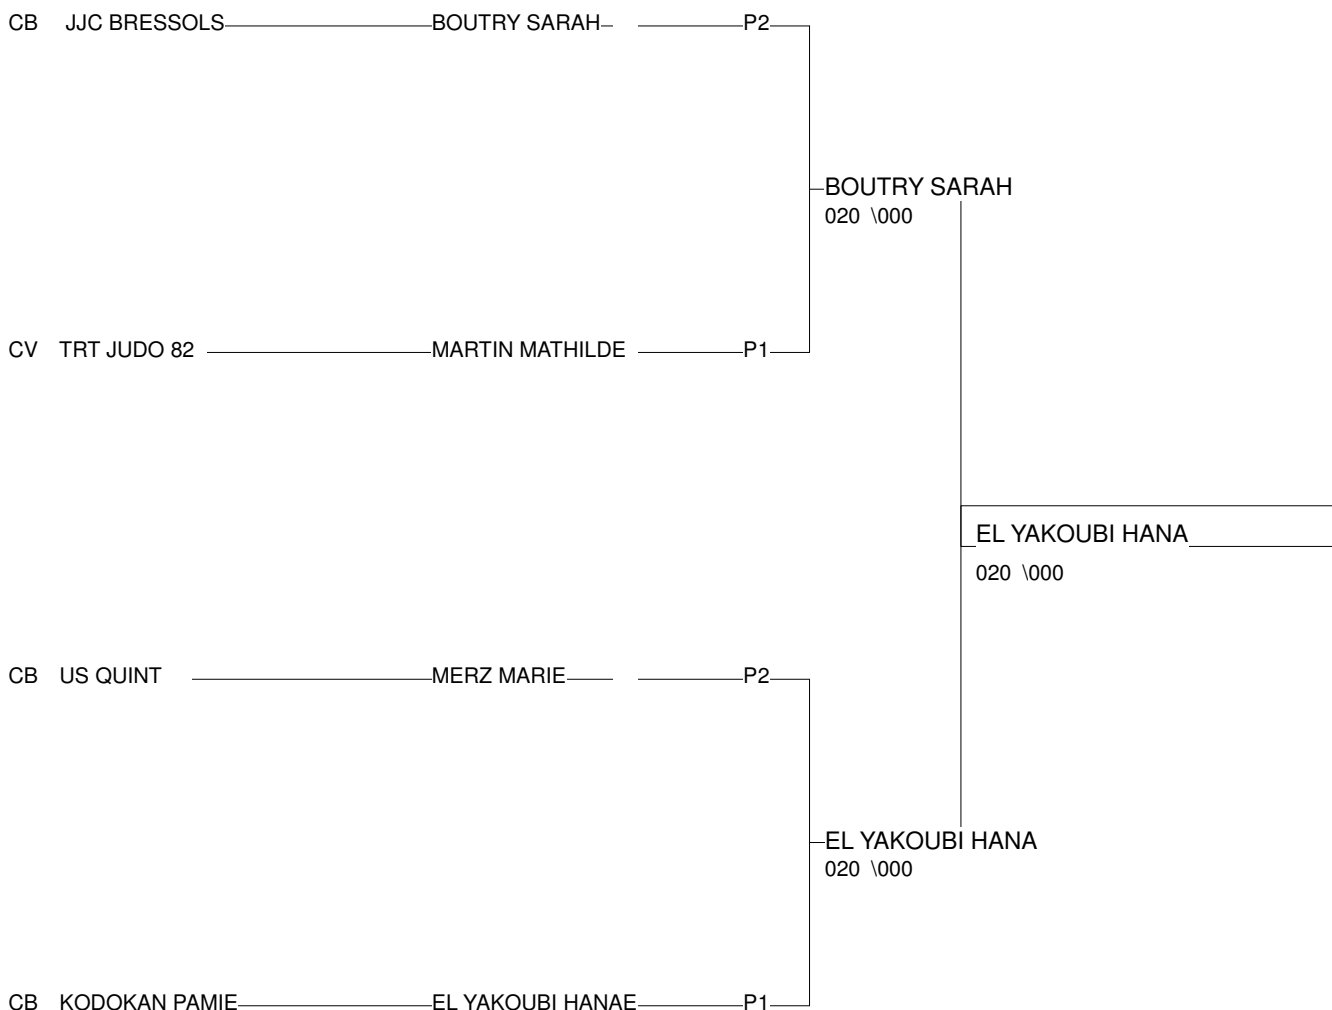

TOURNOI MINIMES DU TARN 2015

LE SEQUESTRE 21/03/2015

Cat. -57

Nb. Judokas : 4

1 - EL YAKOUBI HAN KODOKAN PAIMP	P1
2 - BOUTRY SARAH JJC BRESSOLMP	P2
3 - MARTIN MATHILE TRT JUDO 82 MP	P1
3 - MERZ MARIE US QUINT MP	P2