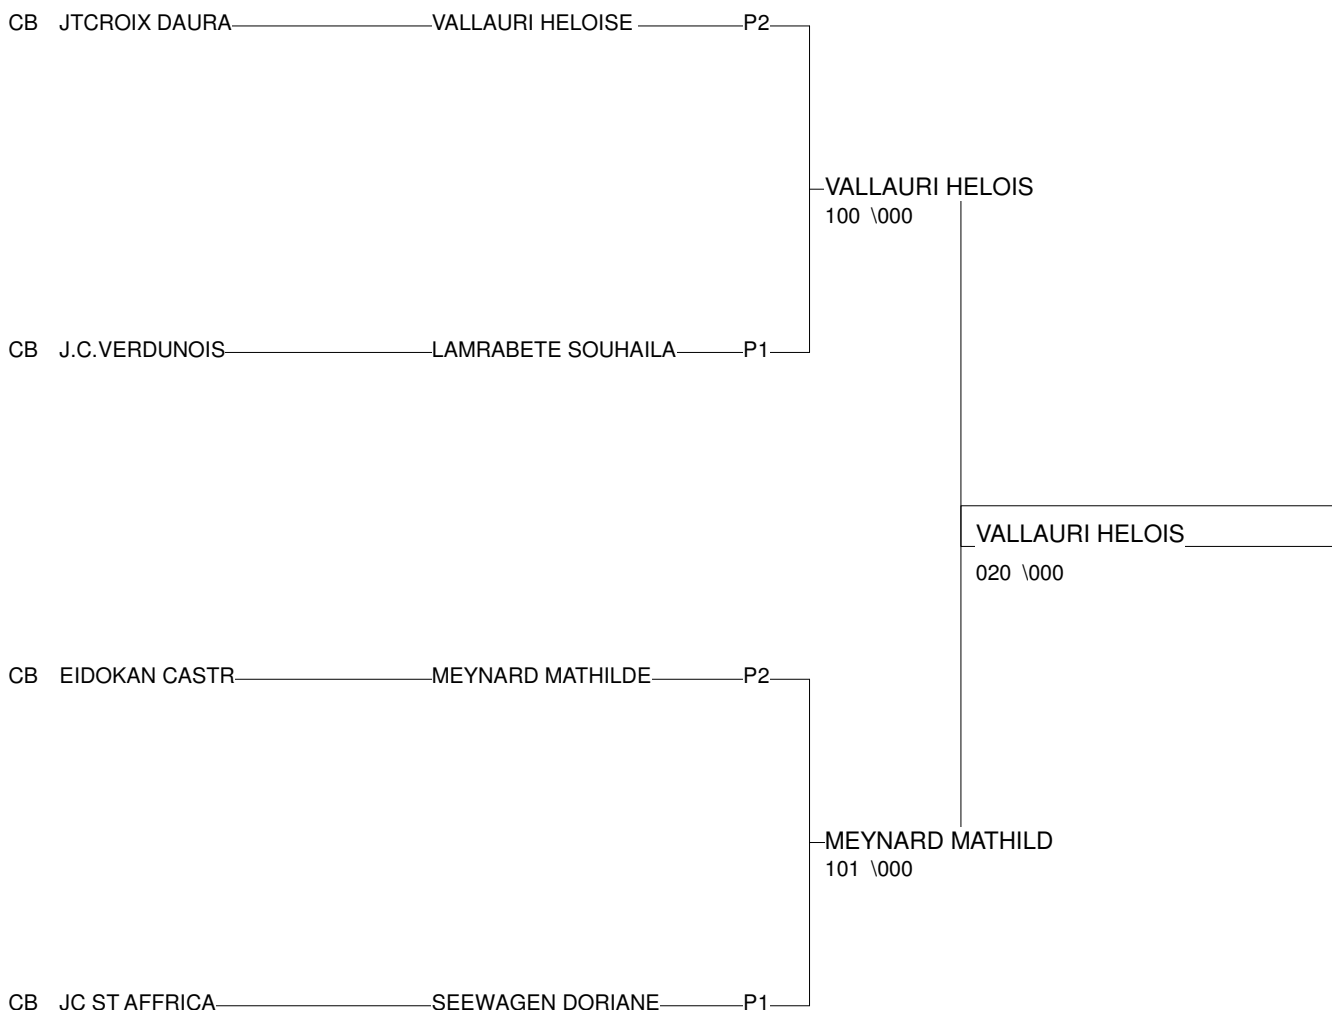

TOURNOI MINIMES DU TARN 2015

LE SEQUESTRE 21/03/2015

Cat. -63

Nb. Judokas : 4