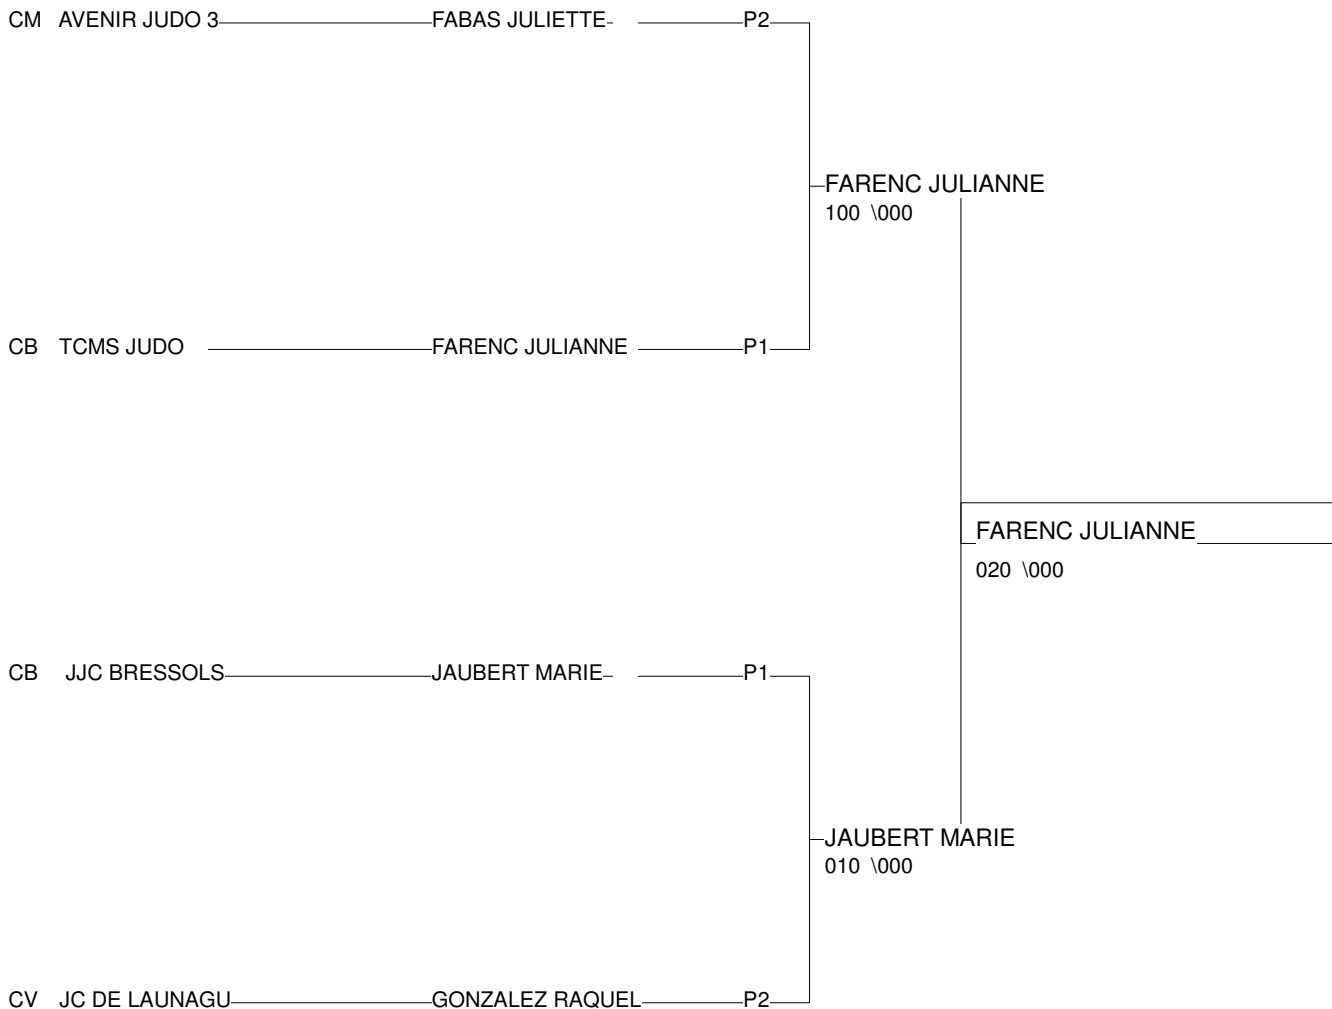

TOURNOI MINIMES DU TARN 2015

LE SEQUESTRE 21/03/2015

Cat. -40

Nb. Judokas : 4

1 - FARENC JULIANNE TCMS JUDO MP	P1
2 - JAUBERT MARIE JJC BRESSOLS MP	P1
3 - FABAS JULIETTE AVENIR JUDO MP	P2
3 - GONZALEZ RAQUEL JC DE LAUNAGU MP	P2