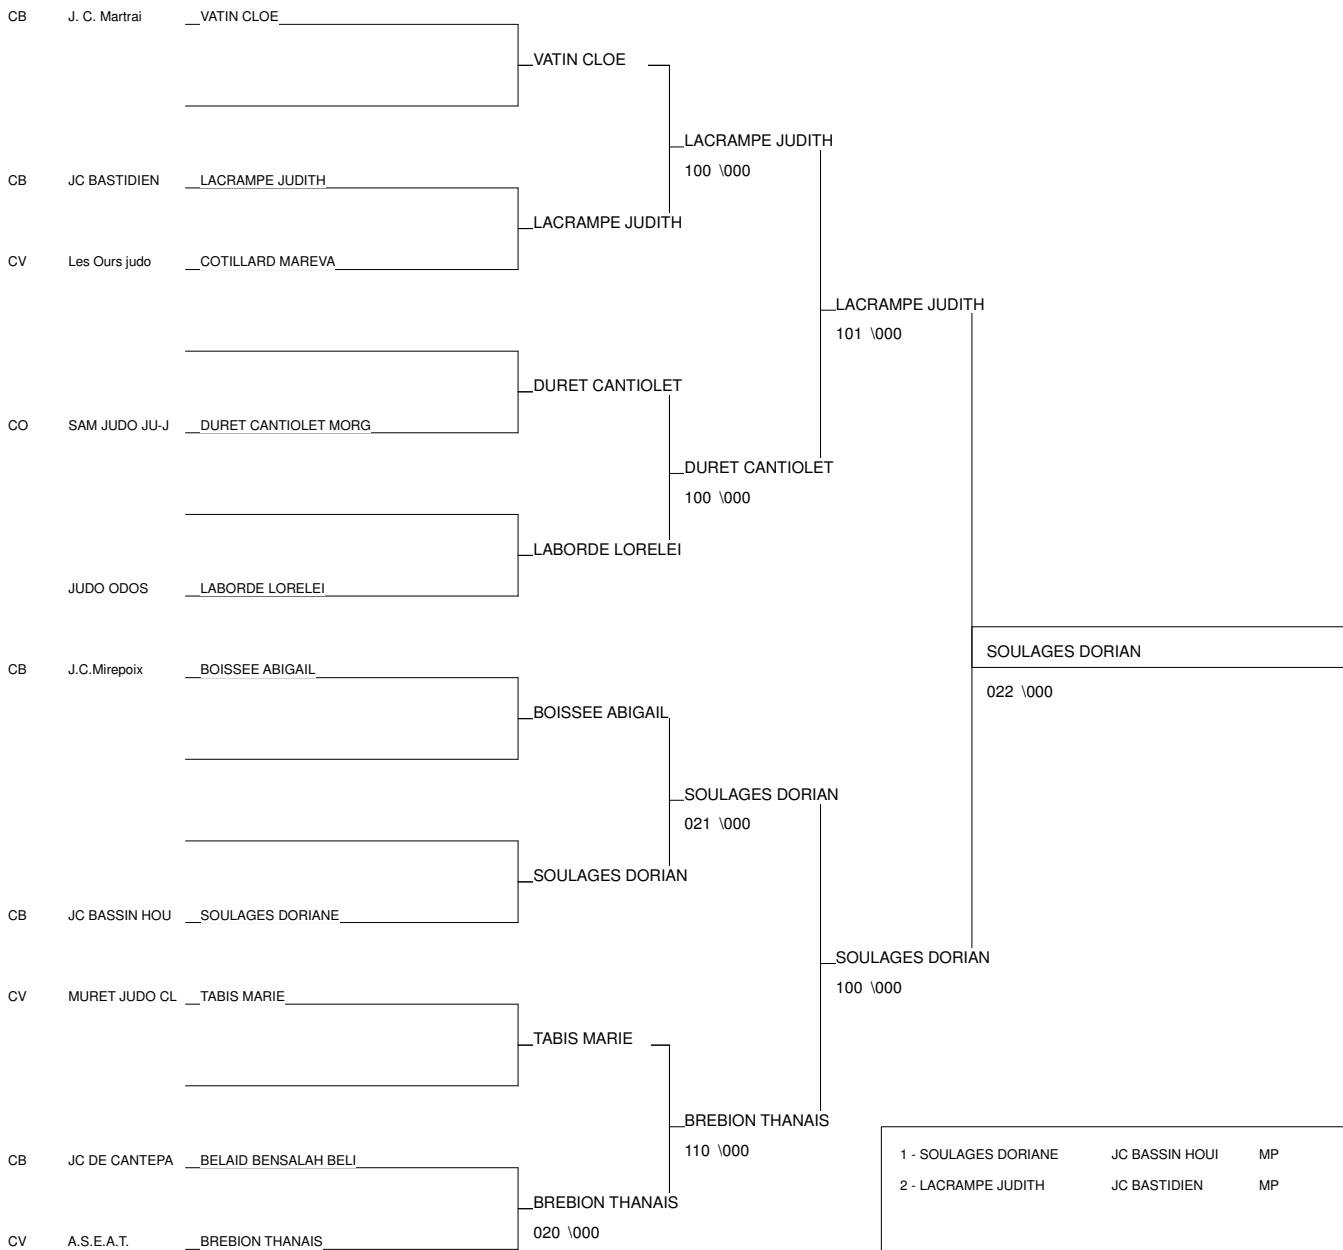

TOURNOI MINIMES DU TARN 2015

LE SEQUESTRE 21/03/2015

Cat. -44

Nb. Judokas : 10

1 - SOULAGES DORIANE	JC BASSIN HOU	MP	P4
2 - LACRAMPE JUDITH	JC BASTIDIEN	MP	P1