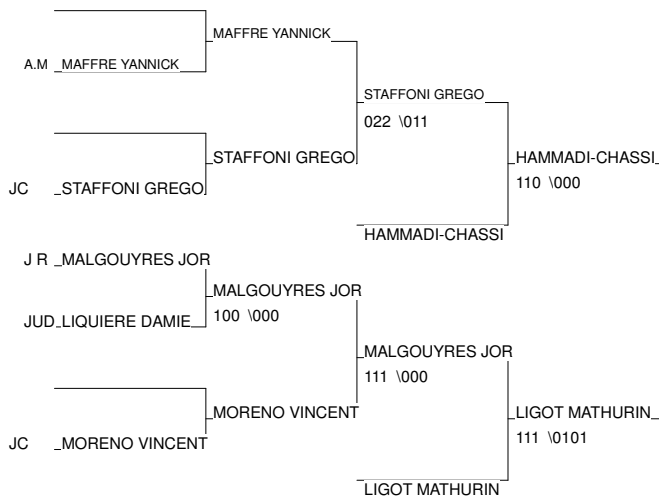

BI-DEPART SENIOR

REALMONT 27/01/2013

Cat. -90

Nb. Judokas : 9

1 - SALAUN CYRIL	J RODEZ AVEYRO	MP	J R
2 - VIGUIE GUILLAUME	J RODEZ AVEYRO	MP	J R
3 - HAMMADI-CHASSIN AHM	JC.PUYGOUZON	MP	JC.
3 - LIGOT MATHURIN	JC MAZAMET	MP	JC
5 - STAFFONI GREGORY	JC MAZAMET	MP	JC
5 - MALGOUYRES JORDAN	J RODEZ AVEYRO	MP	J R
7 - MAFFRE YANNICK	A.M.L.	MP	A.M
7 - MORENO VINCENT	JC MAZAMET	MP	JC

BI-DEPART SENIOR

REALMONT 27/01/2013

Cat. -100

Nb. Judokas : 4

Poule n°1

<i>2D</i>	<i>ryo MP</i>	<i>BOULENC SEBASTI</i>	<i>ryokanjudolavau</i>		<i>110</i>	<i>000</i>	<i>100</i>	<i>2/20</i>	<i>2</i>
<i>1D</i>	<i>EID MP</i>	<i>GAU SYLVAIN</i>	<i>EIDOKAN CASTRES</i>	<i>003</i>		<i>000</i>	<i>101</i>	<i>1/10</i>	<i>3</i>
<i>2D</i>	<i>J R MP</i>	<i>BLEIN BENOIT</i>	<i>J RODEZ AVEYRON</i>	<i>021</i>	<i>100</i>		<i>100</i>	<i>3/30</i>	<i>1</i>
<i>1D</i>	<i>BUD MP</i>	<i>DIQUET LAURENT</i>	<i>BUDOKAN ROQUECO</i>	<i>000</i>	<i>000</i>	<i>000</i>		<i>0/0</i>	<i>4</i>