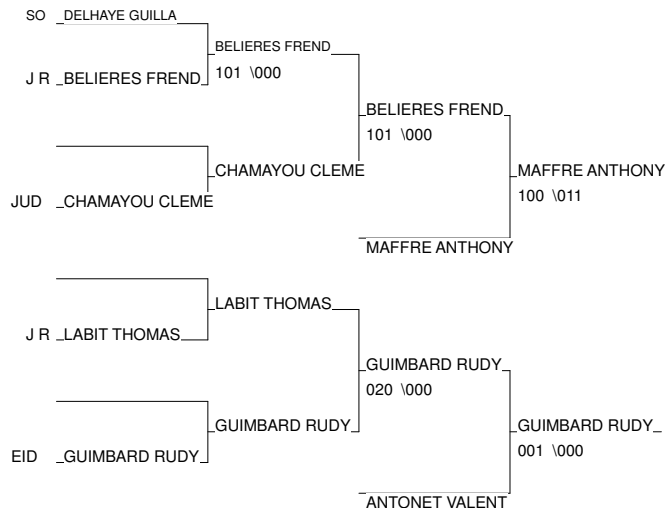

# BI-DEPART MINIMES

REALMONT 27/01/2013

Cat. -50

Nb. Judokas : 11

1 - PELISSOU THOMAS	JUDO CLUB REAL MP	JUD
2 - BOUVIER ULYSSE	JUDO CLUB REAL MP	JUD
3 - MAFFRE ANTHONY	J RODEZ AVEYRO MP	J R
3 - GUIMBARD RUDY	EIDOKAN CASTRE MP	EID
5 - BELIERES FREUDO AMAU	J RODEZ AVEYRO MP	J R
5 - ANTONET VALENTIN	J RODEZ AVEYRO MP	J R
7 - CHAMAYOU CLEMENT	JUDO CLUB REAL MP	JUD
7 - LABIT THOMAS	J RODEZ AVEYRO MP	J R

Ordre des combats: 1x2 - 3x4 - 1x3 - 2x4 - 1x4 - 2x3