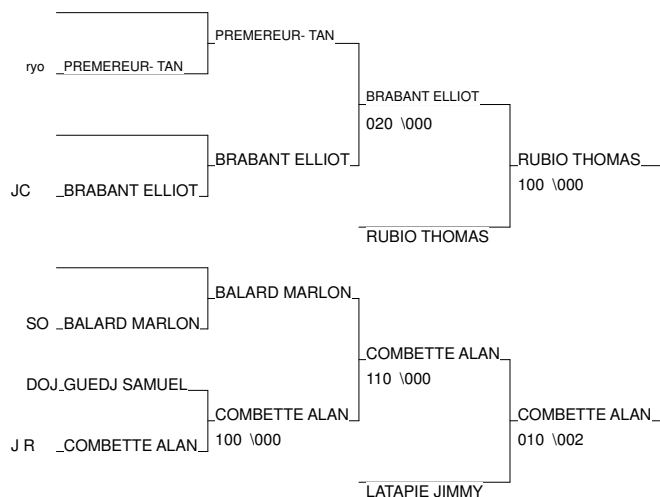

Ordre des combats: 4x5 - 1x2 - 3x4 - 1x5 - 2x3 - 1x4 - 3x5 - 2x4 - 1x3 - 2x5

# BI-DEPART MINIMES

REALMONT 27/01/2013

Cat. -46

Nb. Judokas : 9

1 - CARON NICOLAI	JC MAZAMET	MP	JC
2 - DELTELL ETIENNE	SO MILLAU JUDO	MP	SO
3 - RUBIO THOMAS	JC.PUYGOUZON	MP	JC.
3 - COMBETTE ALAN	J RODEZ AVEYRO	MP	J R
5 - BRABANT ELLIOT	JC DE CANTEPAU	MP	JC
5 - LATAPIE JIMMY	JC CAPDENACOIS	MP	JC
7 - PREMEREUR- TANNE Tr	ryokanjudolava	15	ryo
7 - BALARD MARLON	SO MILLAU JUDO	MP	SO