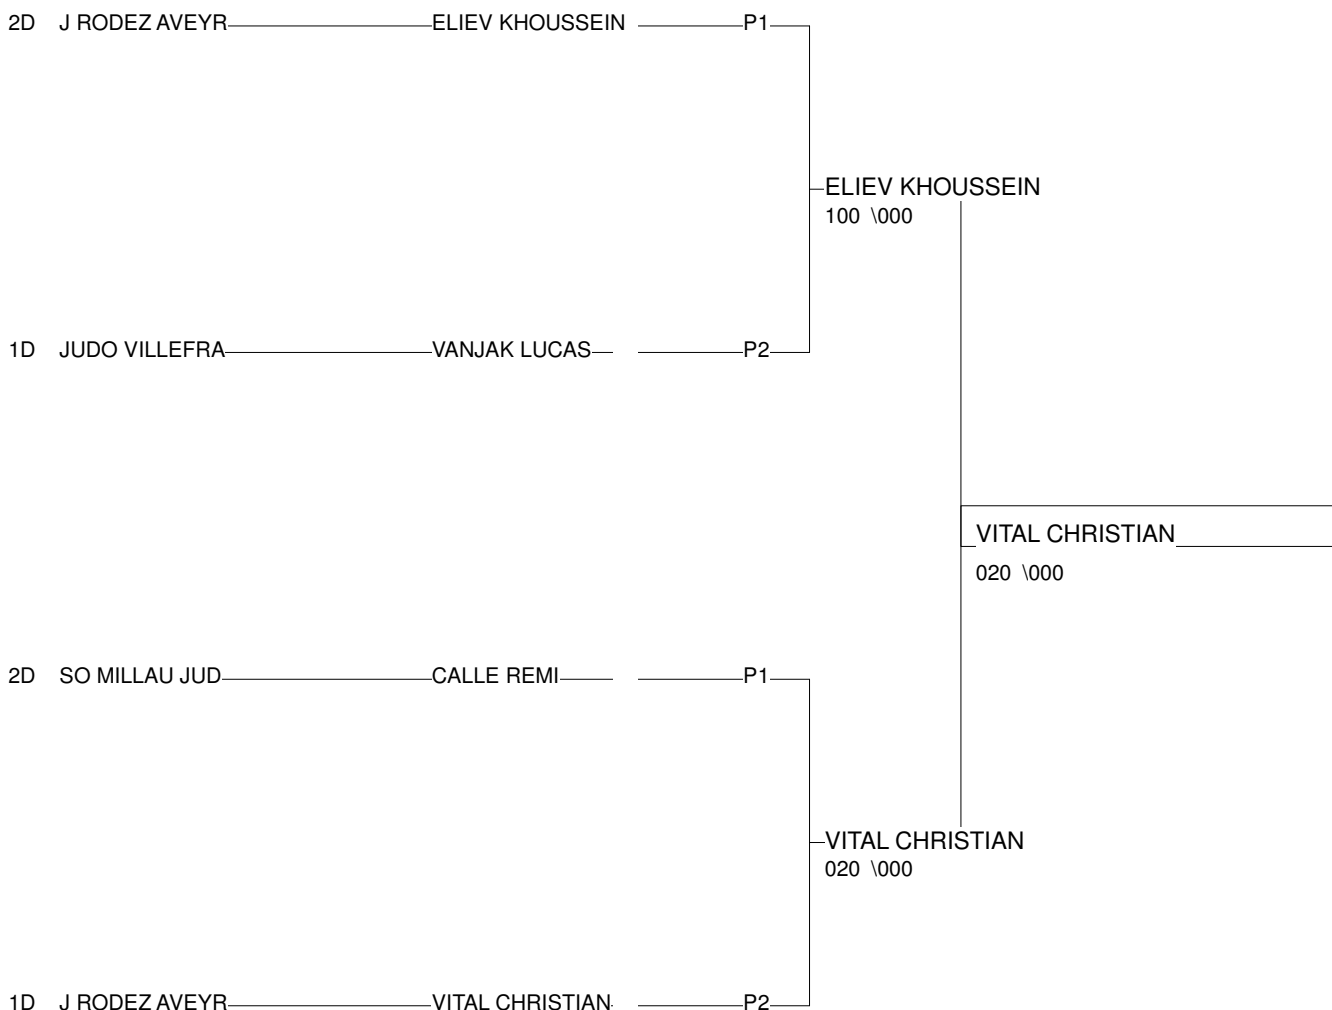

Ordre des combats: 1x2 - 2x3 - 1x3

BI-DEPART SENIORS 2014

REALMONT 02/02/2014

Cat. -66

Nb. Judokas : 4

- | | | |
|---------------------|---------------|----|
| 1 - VITAL CHRISTIAN | J RODEZ AVEYR | P2 |
| 2 - ELIEV KHOUSSEIN | J RODEZ AVEYR | P1 |
| 3 - VANJAK LUCAS | JUDO VILLEFRA | P2 |
| 3 - CALLE REMI | SO MILLAU JUD | P1 |