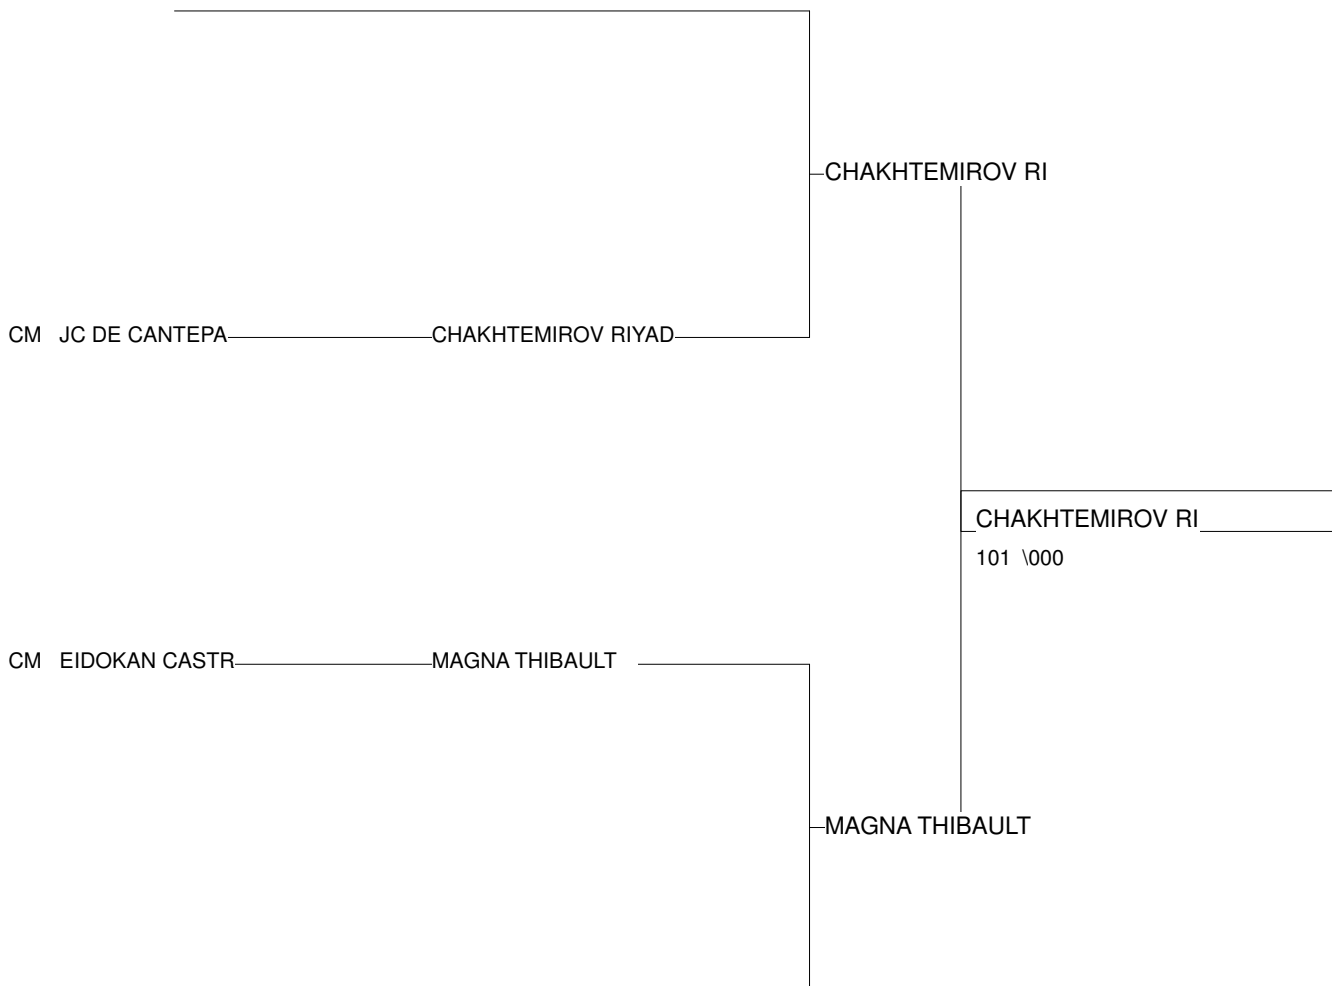

BI-DEPART CADETS 2014

REALMONT 02/02/2014

Cat. -46

Nb. Judokas : 2