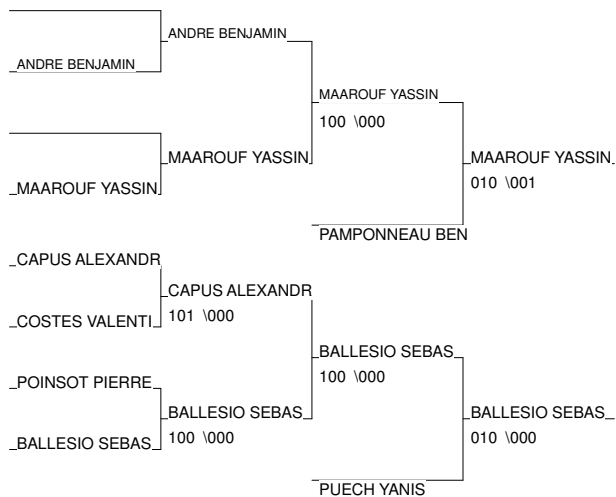

BI-DEPART CADETS 2014

REALMONT 02/02/2014

Cat. -60

Nb. Judokas : 13

- | | | |
|------------------------|----------------|----|
| 1 - VERDAGUER JOAQUIM | J RODEZ AVEYRO | MP |
| 2 - ATGER DAVID | JUDO CLUB REQU | MP |
| 3 - MAAROUF YASSINE | BUDOKAN JUDO C | MP |
| 3 - BALLESIO SEBASTIEN | A.M.L. 81 | MP |
| 5 - PAMPONNEAU BENOIT | EIDOKAN CASTRE | MP |
| 5 - PUECH YANIS | BUDOKAN JUDO C | MP |
| 7 - ANDRE BENJAMIN | J RODEZ AVEYRO | MP |
| 7 - CAPUS ALEXANDRE | FUJI-KAI GAILL | MP |