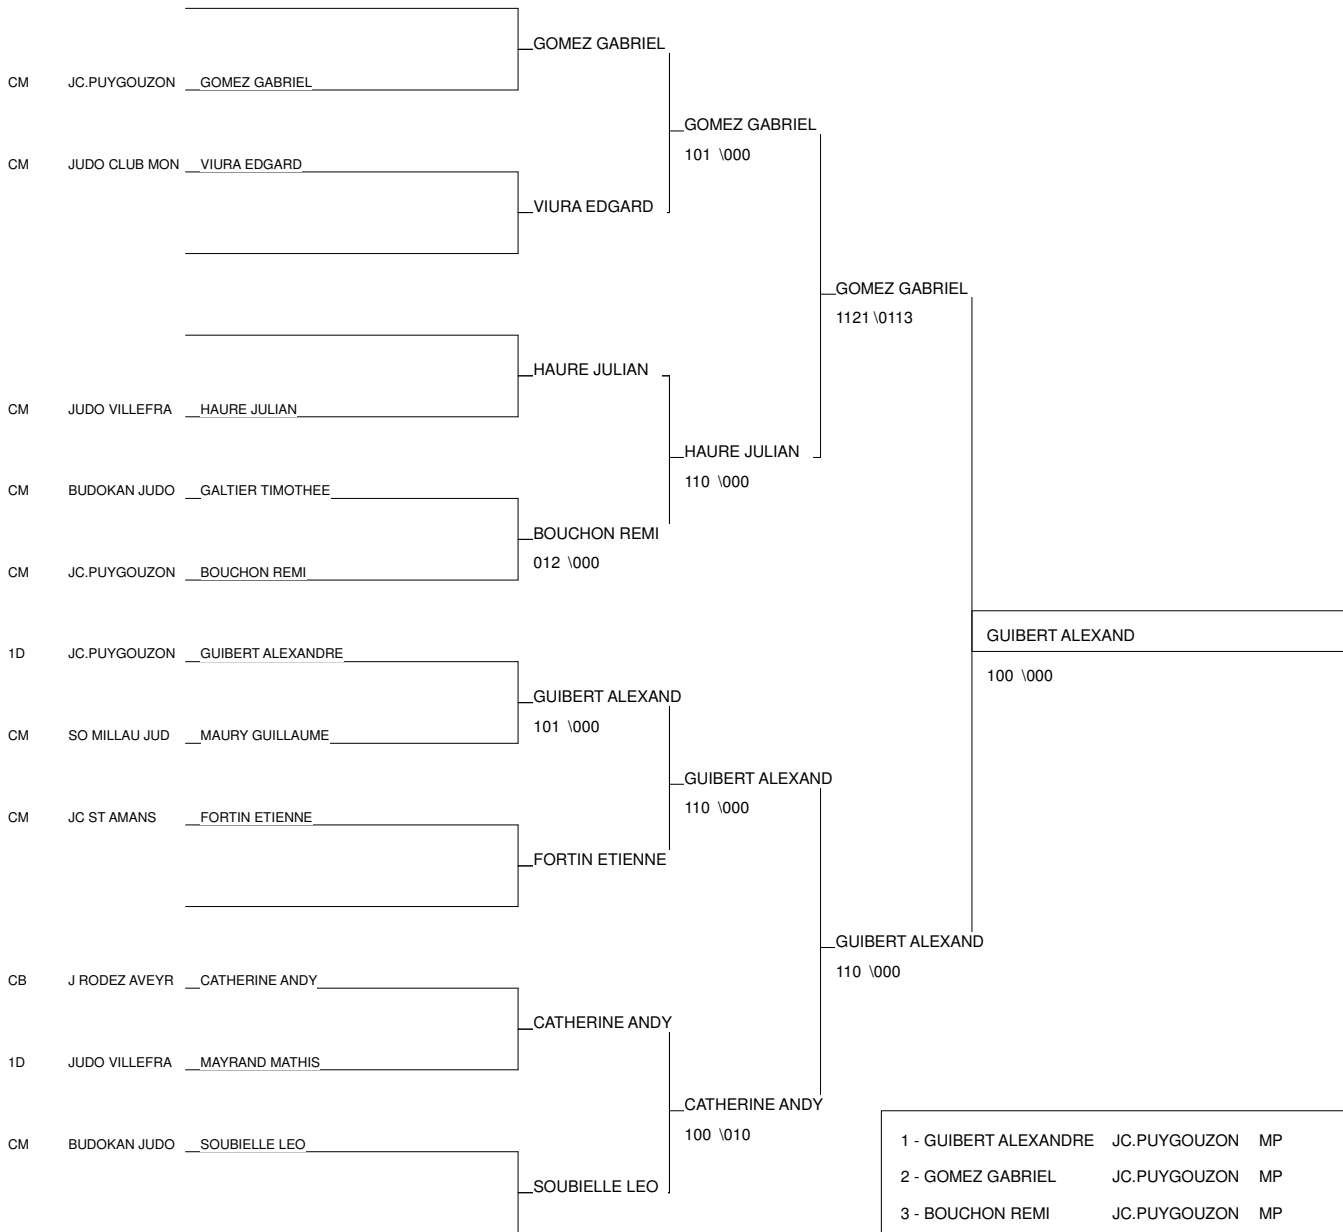

BI-DEPART CADETS 2014

REALMONT 02/02/2014

Cat. -73

Nb. Judokas : 11