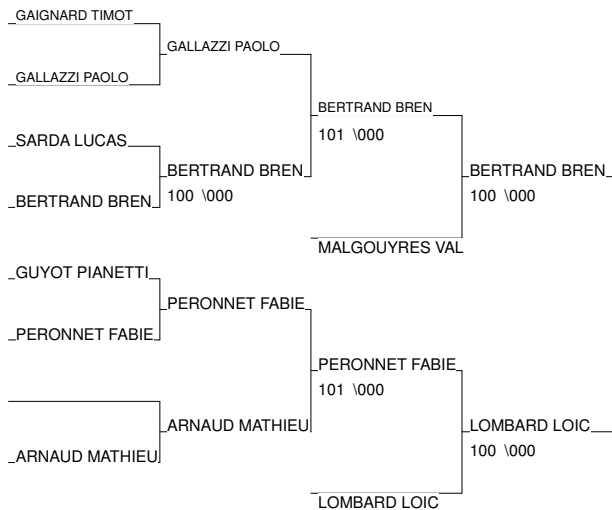

BI-DEPART CADETS 2014

REALMONT 02/02/2014

Cat. -66

Nb. Judokas : 13

1 - MOULIN LOUIS	J RODEZ AVEYRO MP
2 - AMALRIC JEREMY	JUDO VILLEFRAN MP
3 - BERTRAND BREN	JC.PUYGOUZON MP
3 - LOMBARD LOIC	BUDOKAN JUDO C MP
5 - MALGOUYRES VALERIA	J RODEZ AVEYRO MP
5 - PERONNET FABIEN	FUJI-KAI GAILL MP
7 - GALLAZZI PAOLO	J RODEZ AVEYRO MP
7 - ARNAUD MATHIEU	JC LISLOIS MP