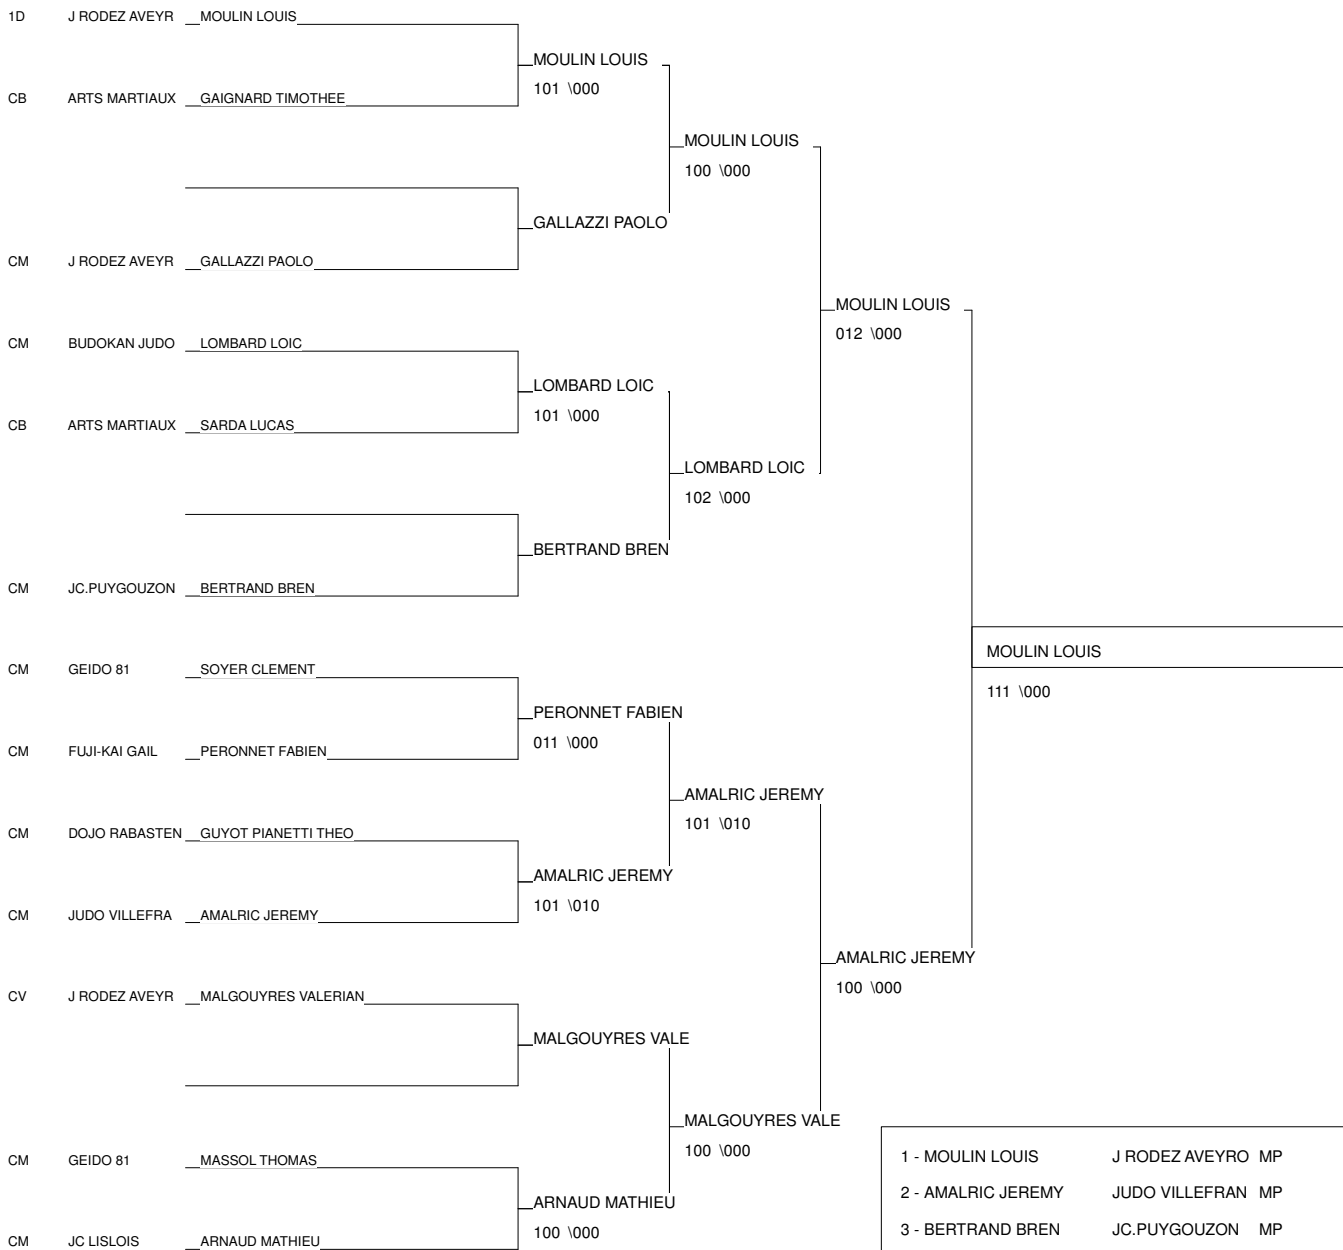

BI-DEPART CADETS 2014

REALMONT 02/02/2014

Cat. -66

Nb. Judokas : 13