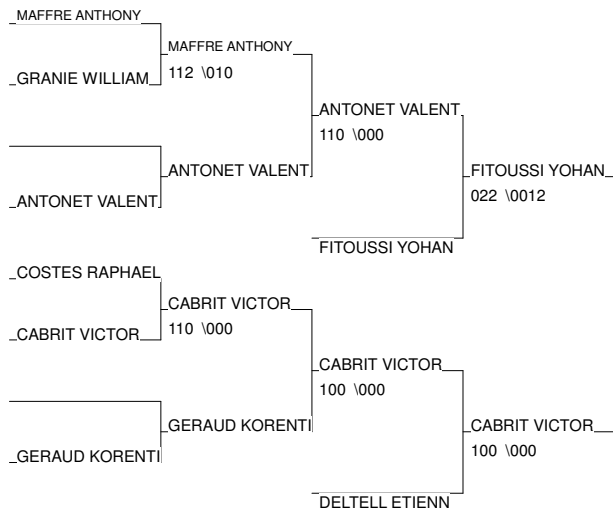

Ordre des combats: 1x2 - 3x4 - 1x3 - 2x4 - 1x4 - 2x3

BI-DEPART CADETS 2014

REALMONT 02/02/2014

Cat. -55

Nb. Judokas : 12

- | | | |
|-----------------------|----------------|----|
| 1 - PELISSOU THOMAS | JUDO CLUB REAL | MP |
| 2 - TORREGROSSA MAXEN | EIDOKAN CASTRE | MP |
| 3 - FITOUSSI YOHANN | JUDO CLUB MONT | MP |
| 3 - CABRIT VICTOR | JUDO VILLEFRAN | MP |
| 5 - ANTONET VALENTIN | J RODEZ AVEYRO | MP |
| 5 - DELTELL ETIENNE | SO MILLAU JUDO | MP |
| 7 - MAFFRE ANTHONY | J RODEZ AVEYRO | MP |
| 7 - GERAUD KORENTIN | J RODEZ AVEYRO | MP |