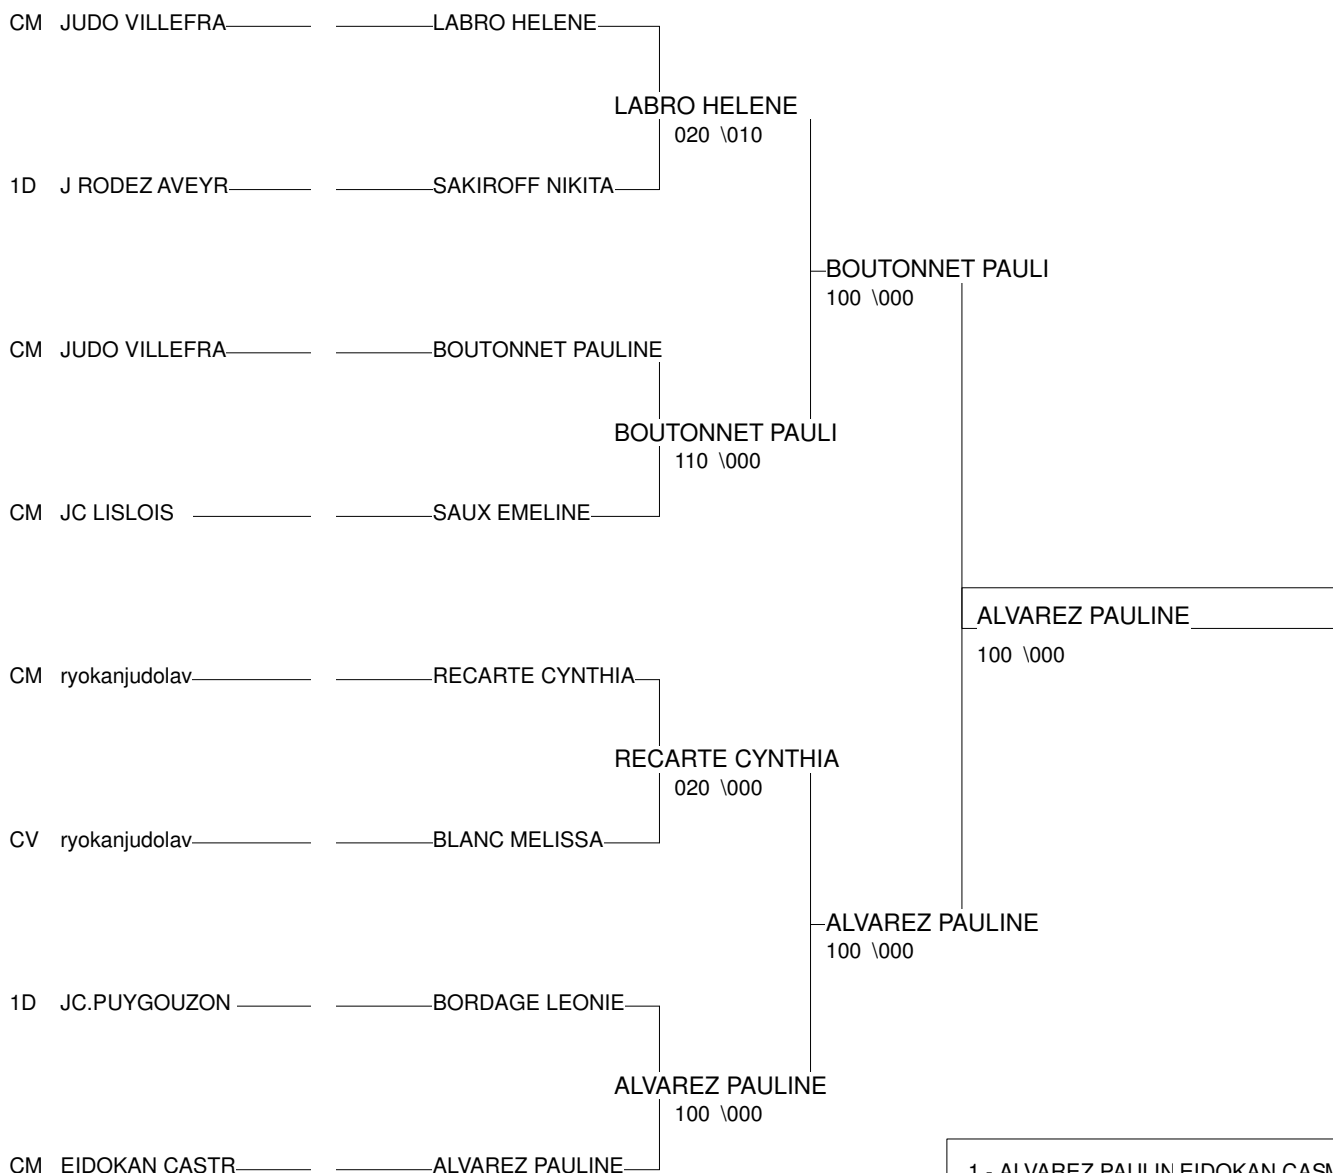

BI-DEPART CADETS 2014

REALMONT 02/02/2014

Cat. -52

Nb. Judokas : 8

- 1 - ALVAREZ PAULINE EIDOKAN CASMP
- 2 - BOUTONNET PAULINE JUDO VILLEFFMP
- 3 - SAKIROFF NIKITA / J RODEZ AVEYR MP
- 3 - BORDAGE LEONIE / JC.PUYGOUZON MP
- 5 - RECARTE CYNTHIA ryokanjudolava MP
- 5 - LABRO HELENE JUDO VILLEFFMP
- 7 - SAUX EMELINE JC LISLOIS MP
- 7 - BLANC MELISSA ryokanjudolava MP