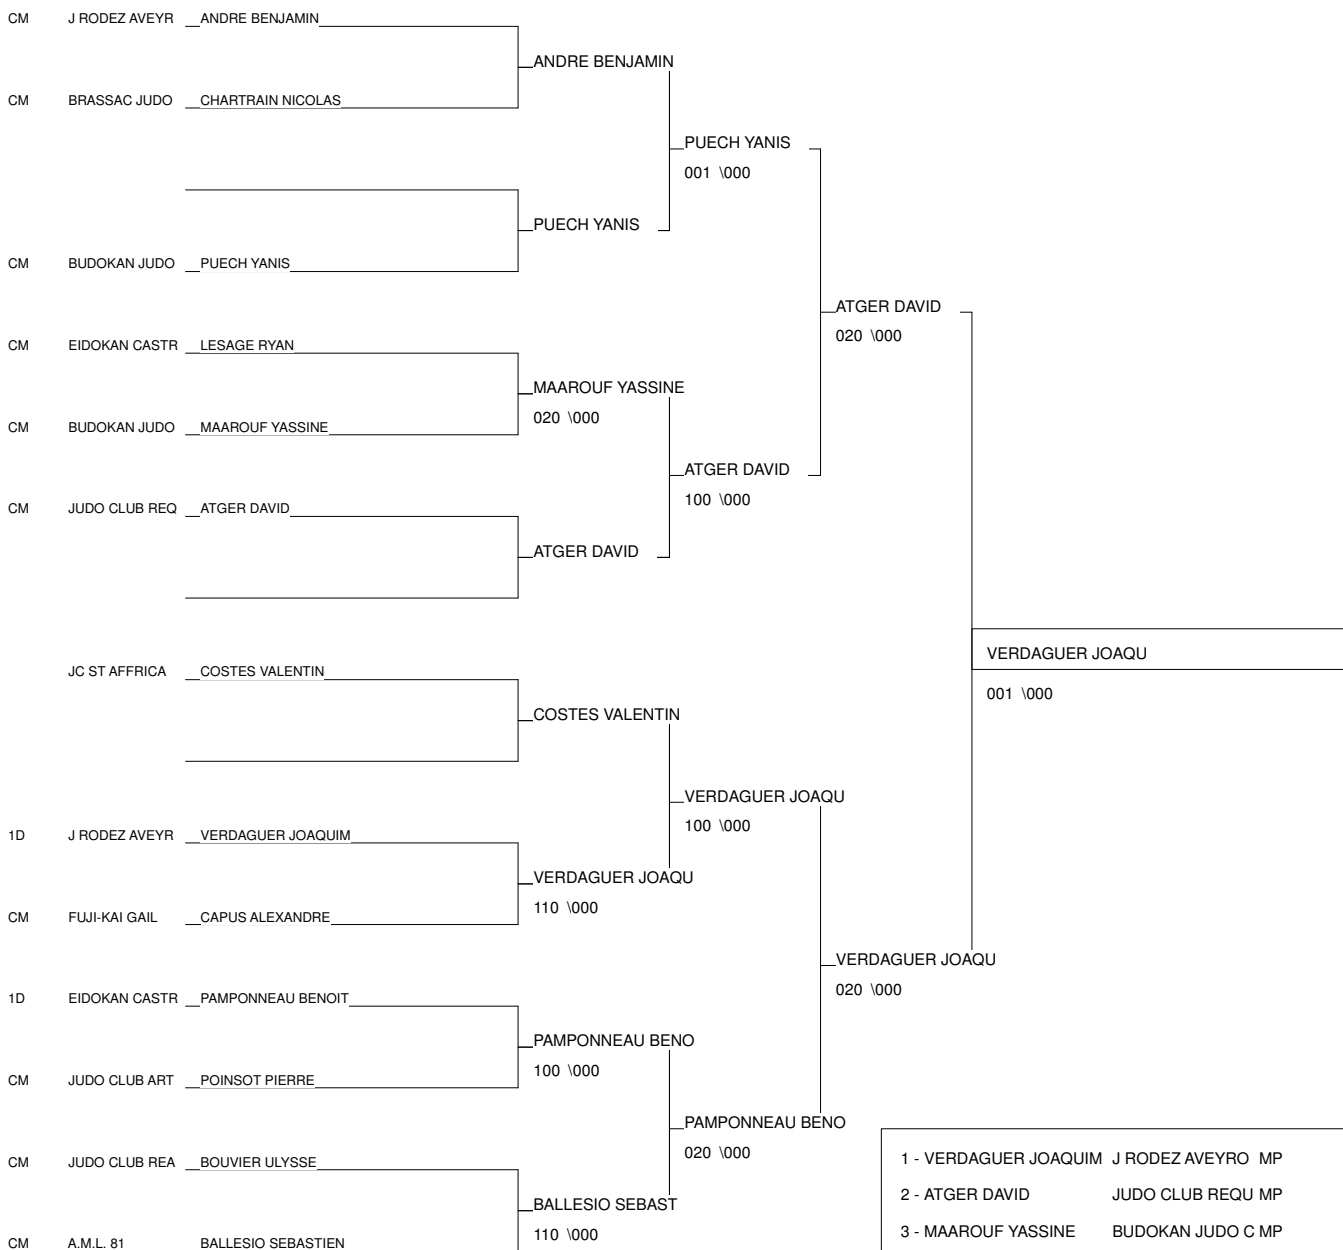

BI-DEPART CADETS 2014

REALMONT 02/02/2014

Cat. -60

Nb. Judokas : 13