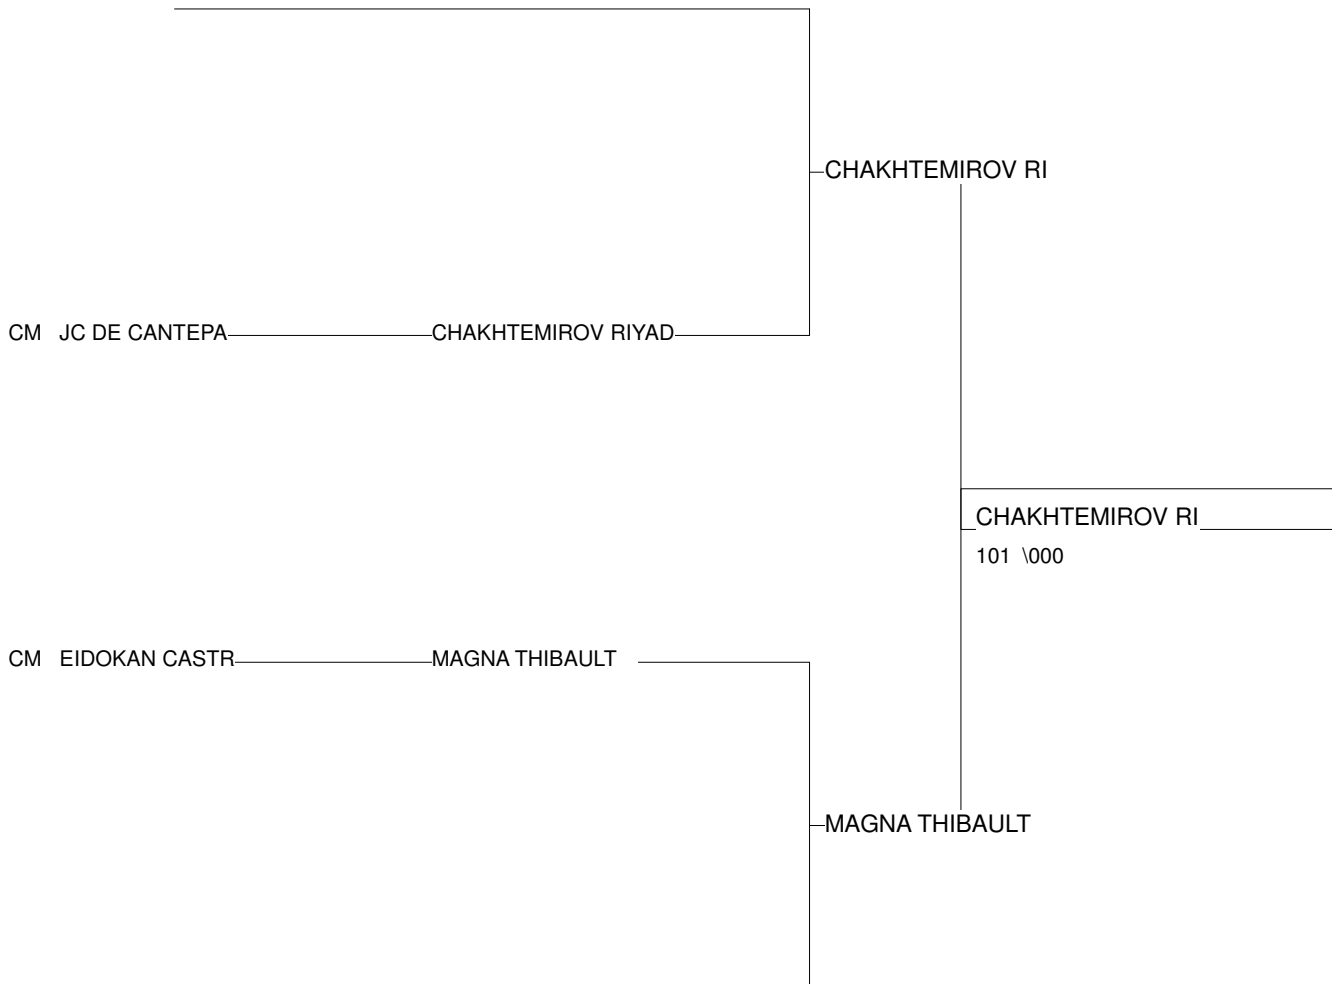

BI-DEPART CADETS 2014

REALMONT 02/02/2014

Cat. -46

Nb. Judokas : 2

- 1 - CHAKHTEMIROV JC DE CANTEIMP
- 2 - MAGNA THIBAUT EIDOKAN CASMP
- 3 -
- 3 -