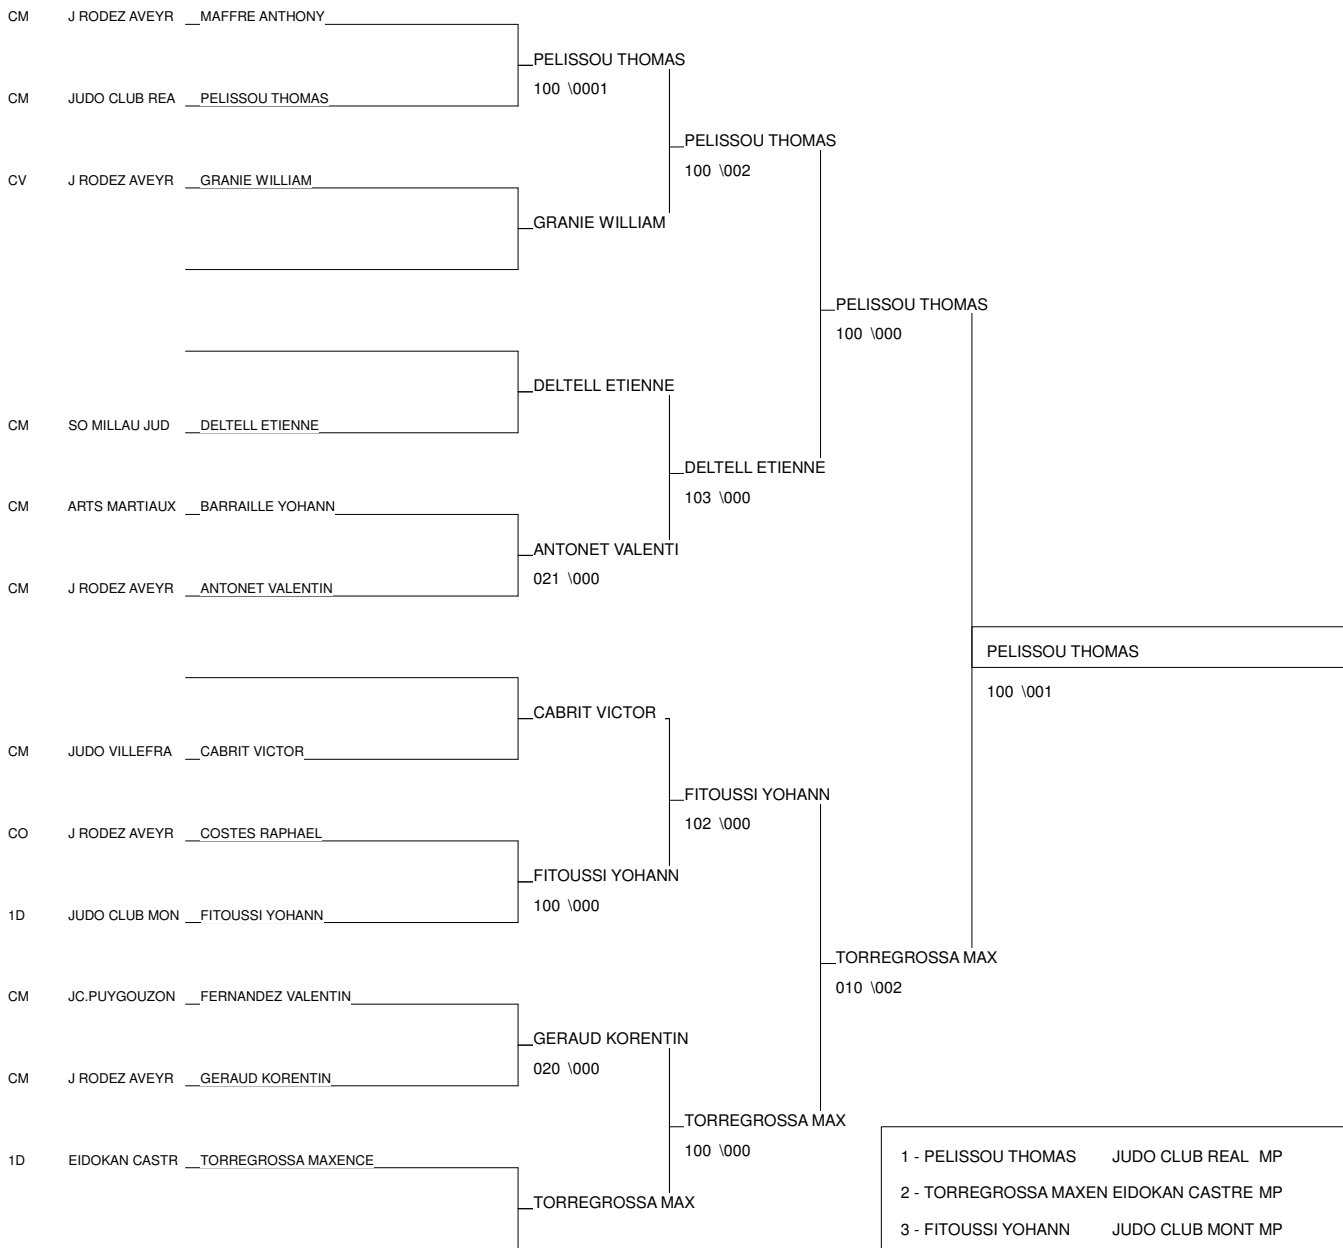

BI-DEPART CADETS 2014

REALMONT 02/02/2014

Cat. -55

Nb. Judokas : 12