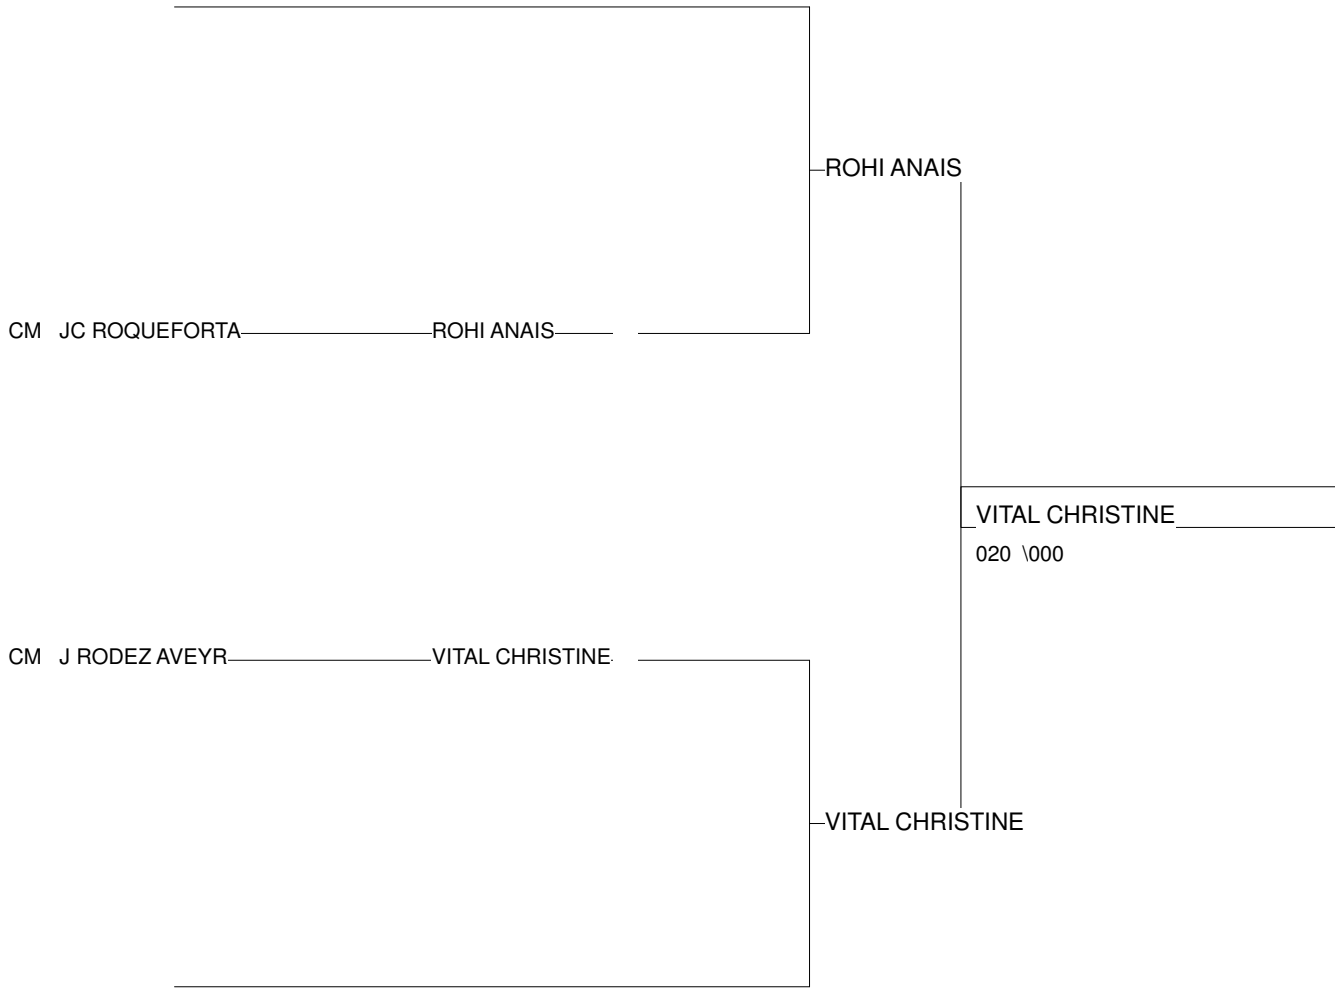

Nb. Judokas : 1

- 1 - KABLI KASIA ryokanjudolavaMP
- 2 -
- 3 -
- 3 -

BI-DEPART CADETS 2014

REALMONT 02/02/2014

Cat. +70

Nb. Judokas : 2

- 1 - VITAL CHRISTINE J RODEZ AVE\MP
- 2 - ROHI ANAIS JC ROQUEFOIMP
- 3 -
- 3 -