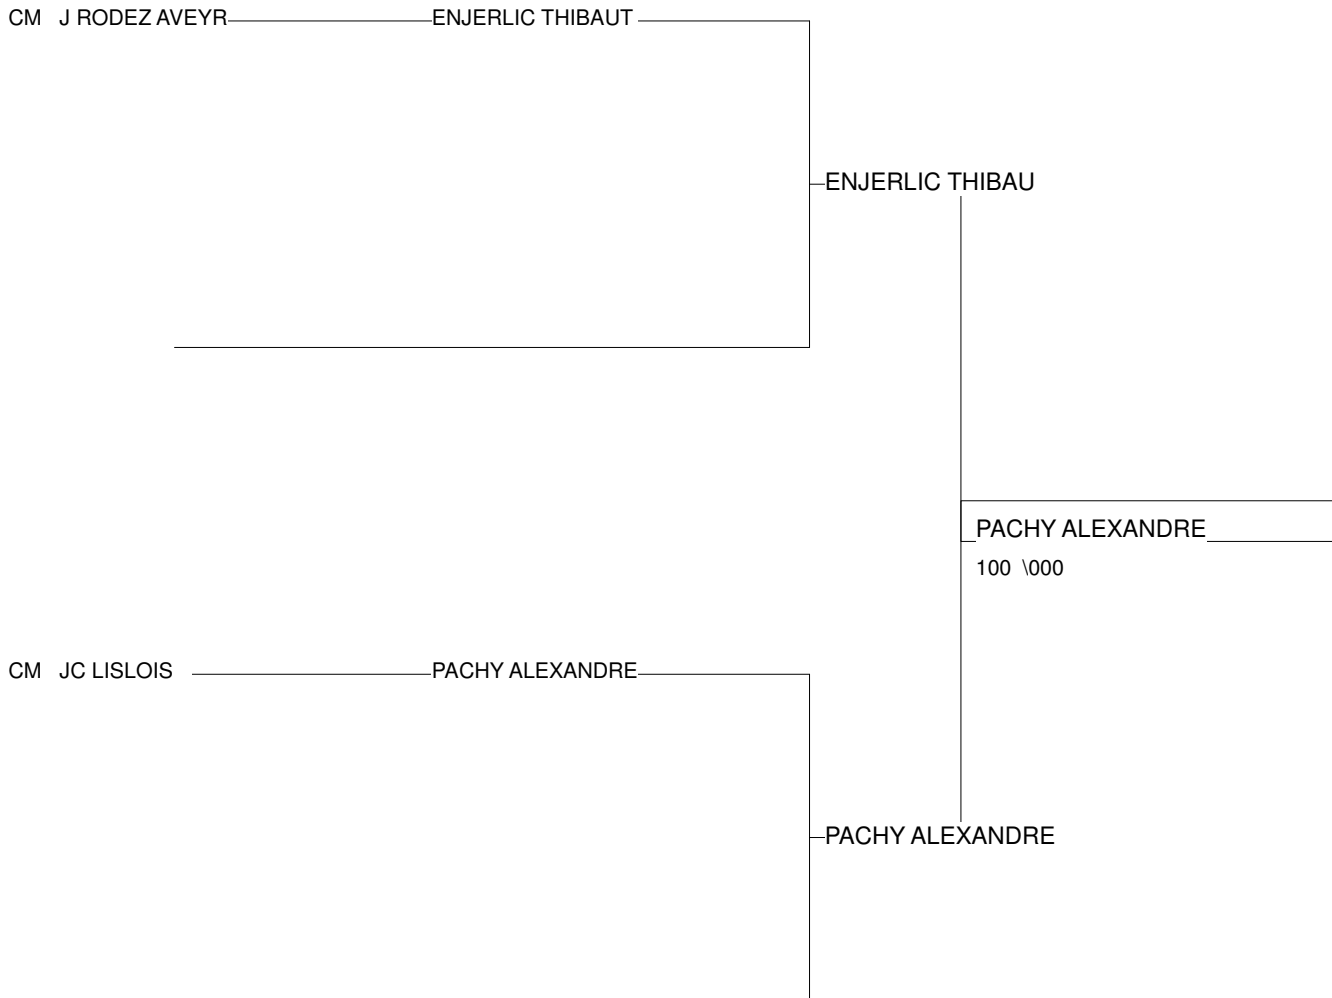

BI-DEPART CADETS 2014

REALMONT 02/02/2014

Cat. -90

Nb. Judokas : 2

- 1 - PACHY ALEXAND JC LISLOIS MP
- 2 - ENJERLIC THIBA J RODEZ AVE\MP
- 3 -
- 3 -