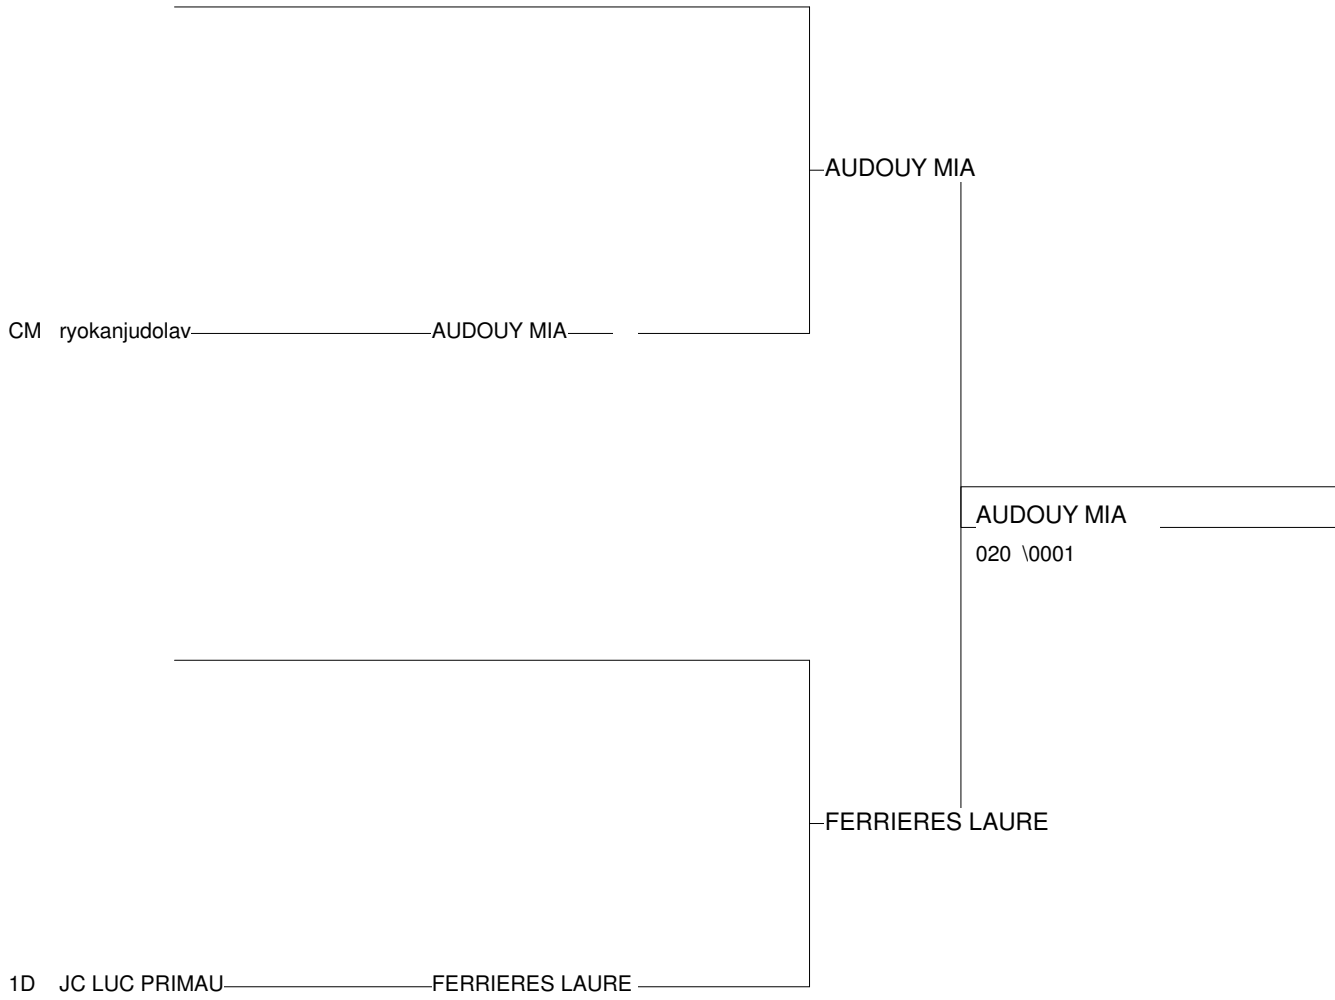

BI-DEPART CADETS 2014

REALMONT 02/02/2014

Cat. -63

Nb. Judokas : 2