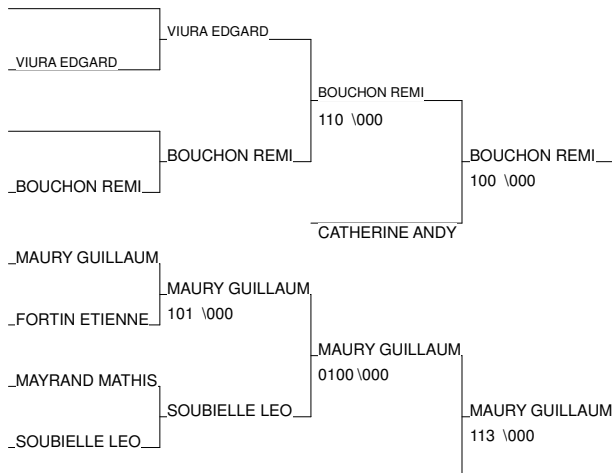

# BI-DEPART CADETS 2014

REALMONT 02/02/2014

Cat. -73

Nb. Judokas : 11

1 - GUIBERT ALEXANDRE	JC.PUYGOUZON	MP
2 - GOMEZ GABRIEL	JC.PUYGOUZON	MP
3 - BOUCHON REMI	JC.PUYGOUZON	MP
3 - MAURY GUILLAUME	SO MILLAU JUDO	MP
5 - CATHERINE ANDY	J RODEZ AVEYRO	MP
7 - VIURA EDGARD	JUDO CLUB MONT	MP
7 - SOUBIELLE LEO	BUDOKAN JUDO C	MP

Ordre des combats: 1x2 - 2x3 - 1x3