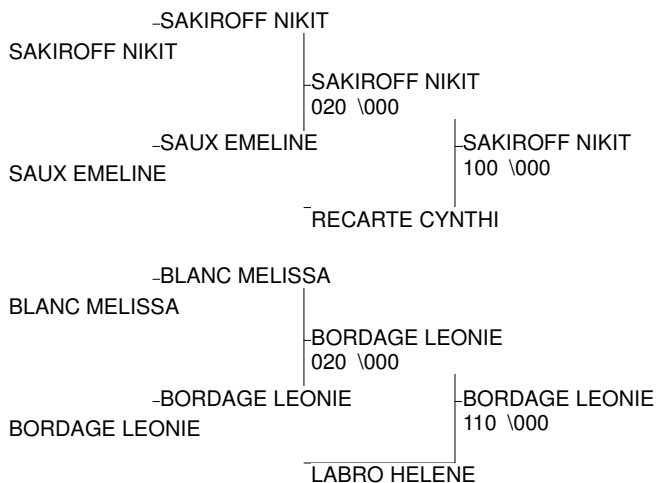

# BI-DEPART CADETS 2014

REALMONT 02/02/2014

Cat. -52

Nb. Judokas : 8

- 1 - ALVAREZ PAULINE EIDOKAN CASMP
- 2 - BOUTONNET PAULINE JUDO VILLEFFMP
- 3 - SAKIROFF NIKITA / J RODEZ AVEYR MP
- 3 - BORDAGE LEONIE / JC.PUYGOUZON MP
- 5 - RECARTE CYNTHIA ryokanjudolavaMP
- 5 - LABRO HELENE JUDO VILLEFFMP
- 7 - SAUX EMELINE JC LISLOIS MP
- 7 - BLANC MELISSA ryokanjudolavaMP

Ordre des combats: 4x5 - 1x2 - 3x4 - 1x5 - 2x3 - 1x4 - 3x5 - 2x4 - 1x3 - 2x5