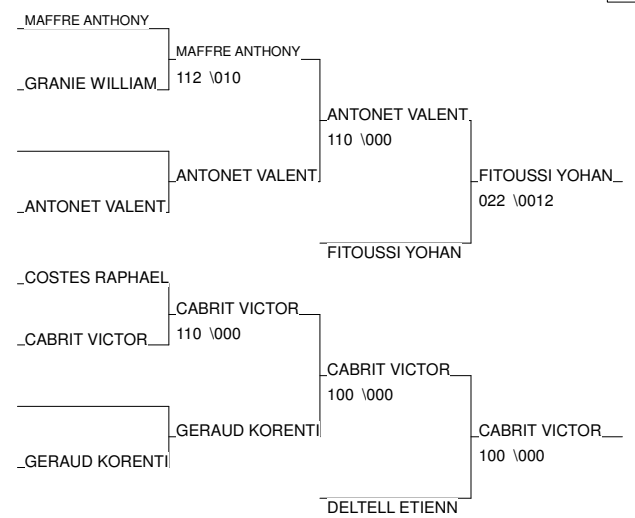

Ordre des combats: 1x2 - 3x4 - 1x3 - 2x4 - 1x4 - 2x3

# BI-DEPART CADETS 2014

REALMONT 02/02/2014

Cat. -55

Nb. Judokas : 12

- |                       |                |    |
|-----------------------|----------------|----|
| 1 - PELISSOU THOMAS   | JUDO CLUB REAL | MP |
| 2 - TORREGROSSA MAXEN | EIDOKAN CASTRE | MP |
| 3 - FITOUSSI YOHANN   | JUDO CLUB MONT | MP |
| 3 - CABRIT VICTOR     | JUDO VILLEFRAN | MP |
| 5 - ANTONET VALENTIN  | J RODEZ AVEYRO | MP |
| 5 - DELTELL ETIENNE   | SO MILLAU JUDO | MP |
| 7 - MAFFRE ANTHONY    | J RODEZ AVEYRO | MP |
| 7 - GERAUD KORENTIN   | J RODEZ AVEYRO | MP |