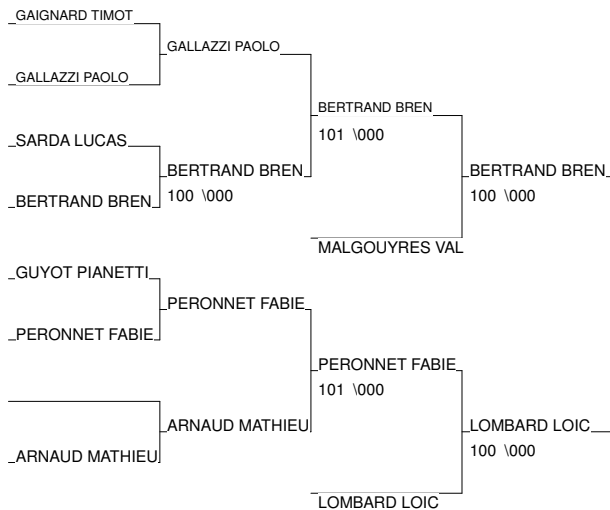

# BI-DEPART CADETS 2014

REALMONT 02/02/2014

Cat. -66

Nb. Judokas : 13

1 - MOULIN LOUIS	J RODEZ AVEYRO MP
2 - AMALRIC JEREMY	JUDO VILLEFRAN MP
3 - BERTRAND BREN	JC.PUYGOUZON MP
3 - LOMBARD LOIC	BUDOKAN JUDO C MP
5 - MALGOUYRES VALERIA	J RODEZ AVEYRO MP
5 - PERONNET FABIEN	FUJI-KAI GAILL MP
7 - GALLAZZI PAOLO	J RODEZ AVEYRO MP
7 - ARNAUD MATHIEU	JC LISLOIS MP