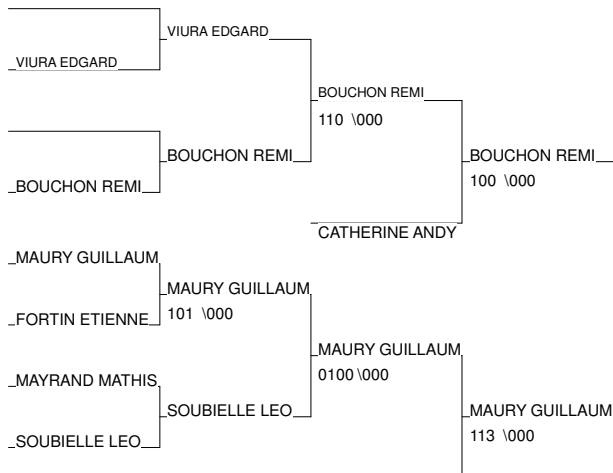

BI-DEPART CADETS 2014

REALMONT 02/02/2014

Cat. -73

Nb. Judokas : 11

1 - GUIBERT ALEXANDRE	JC.PUYGOUZON	MP
2 - GOMEZ GABRIEL	JC.PUYGOUZON	MP
3 - BOUCHON REMI	JC.PUYGOUZON	MP
3 - MAURY GUILLAUME	SO MILLAU JUDO	MP
5 - CATHERINE ANDY	J RODEZ AVEYRO	MP
7 - VIURA EDGARD	JUDO CLUB MONT	MP
7 - SOUBIELLE LEO	BUDOKAN JUDO C	MP