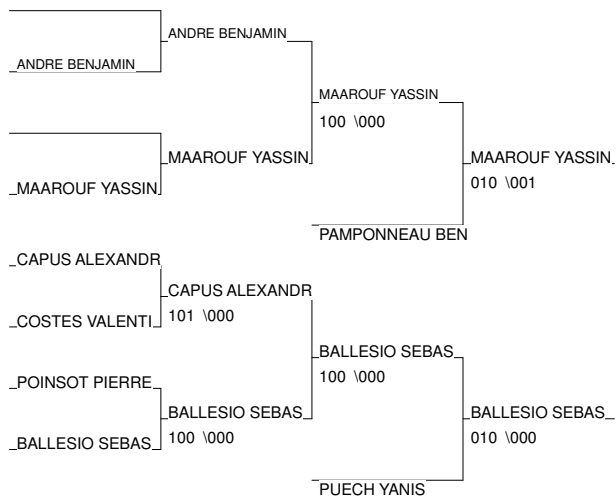

# BI-DEPART CADETS 2014

REALMONT 02/02/2014

Cat. -60

Nb. Judokas : 13

- |                        |                |    |
|------------------------|----------------|----|
| 1 - VERDAGUER JOAQUIM  | J RODEZ AVEYRO | MP |
| 2 - ATGER DAVID        | JUDO CLUB REQU | MP |
| 3 - MAAROUF YASSINE    | BUDOKAN JUDO C | MP |
| 3 - BALLESIO SEBASTIEN | A.M.L. 81      | MP |
| 5 - PAMPONNEAU BENOIT  | EIDOKAN CASTRE | MP |
| 5 - PUECH YANIS        | BUDOKAN JUDO C | MP |
| 7 - ANDRE BENJAMIN     | J RODEZ AVEYRO | MP |
| 7 - CAPUS ALEXANDRE    | FUJI-KAI GAILL | MP |