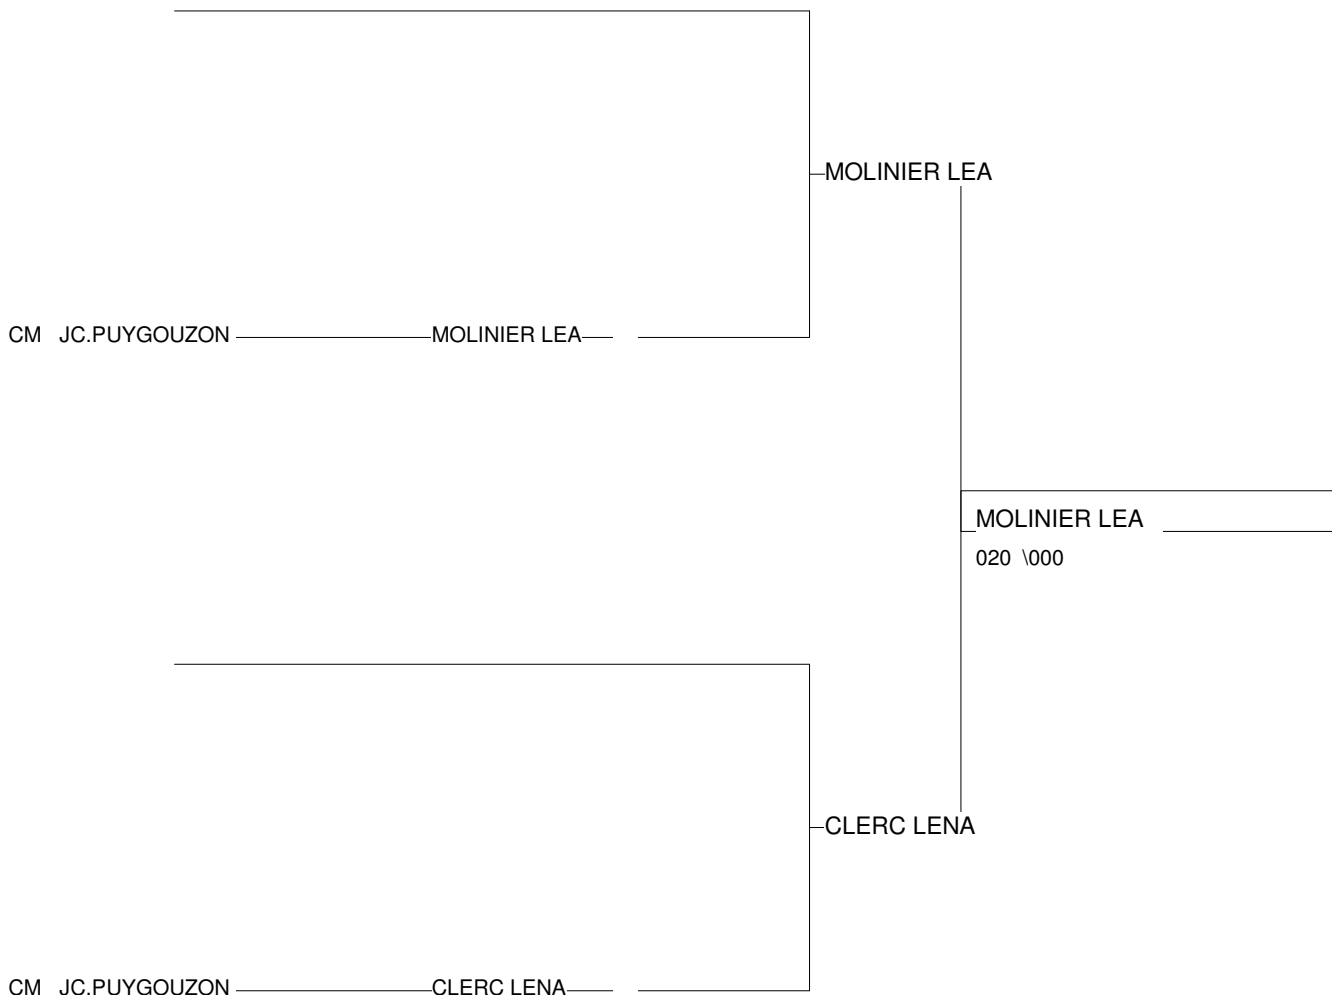

BI-DEPART CADETS 2014

REALMONT 02/02/2014

Cat. -48

Nb. Judokas : 2