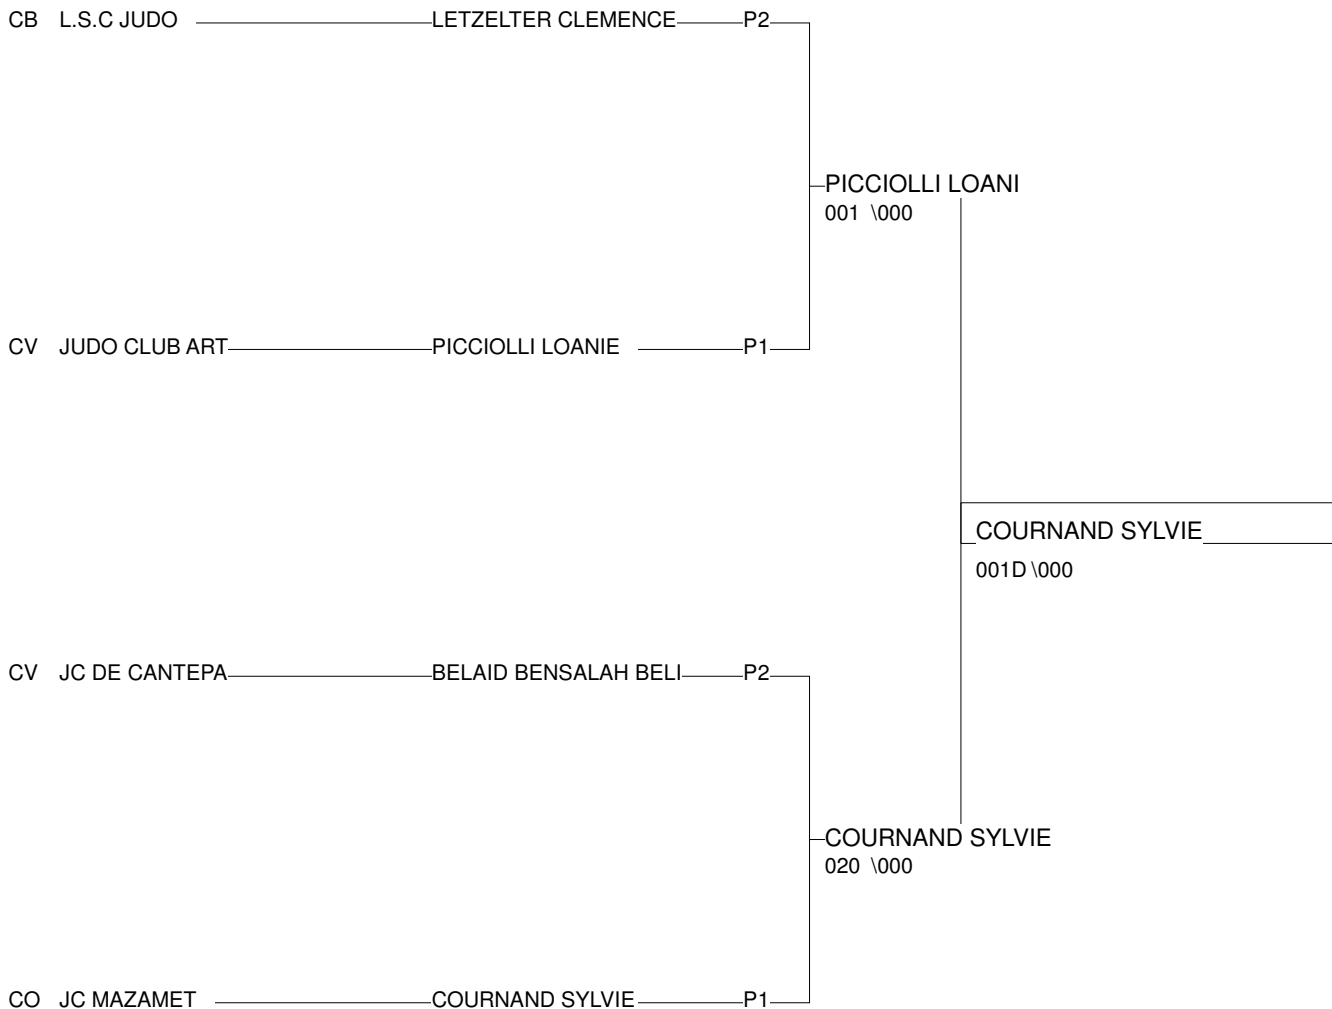

TOURNOI DES SAMOURAIS

REALMONT 12/01/2013

Cat. -36

Nb. Judokas : 4