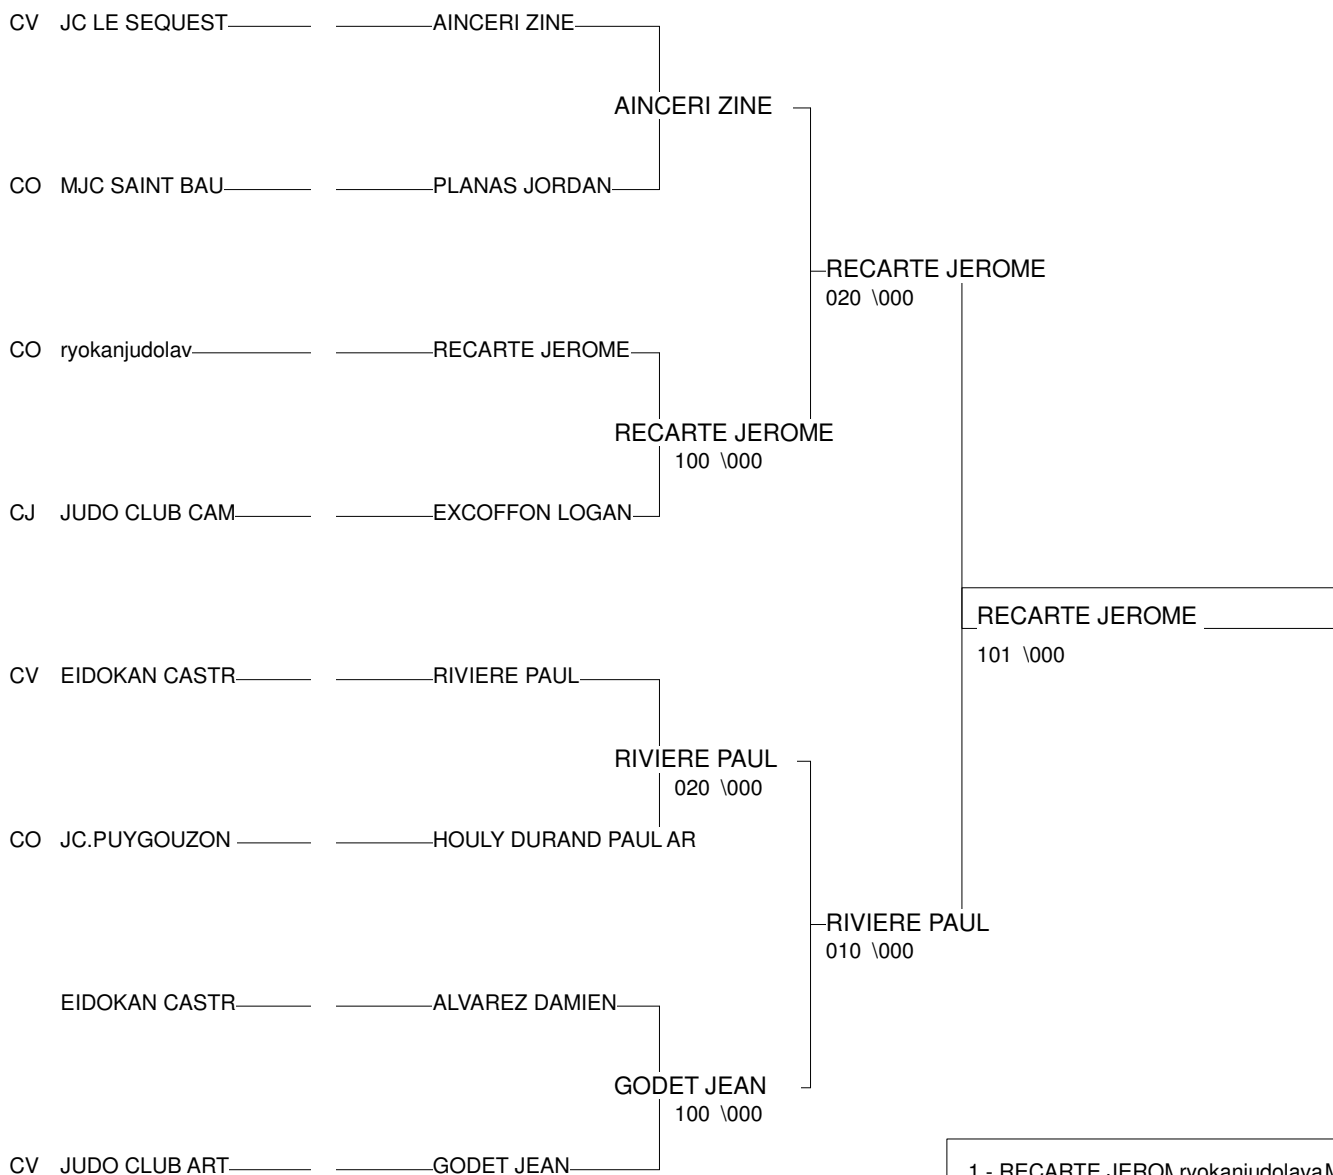

SAMOURAI 2

REALMONT 18/01/2014

Cat. -30

Nb. Judokas : 8