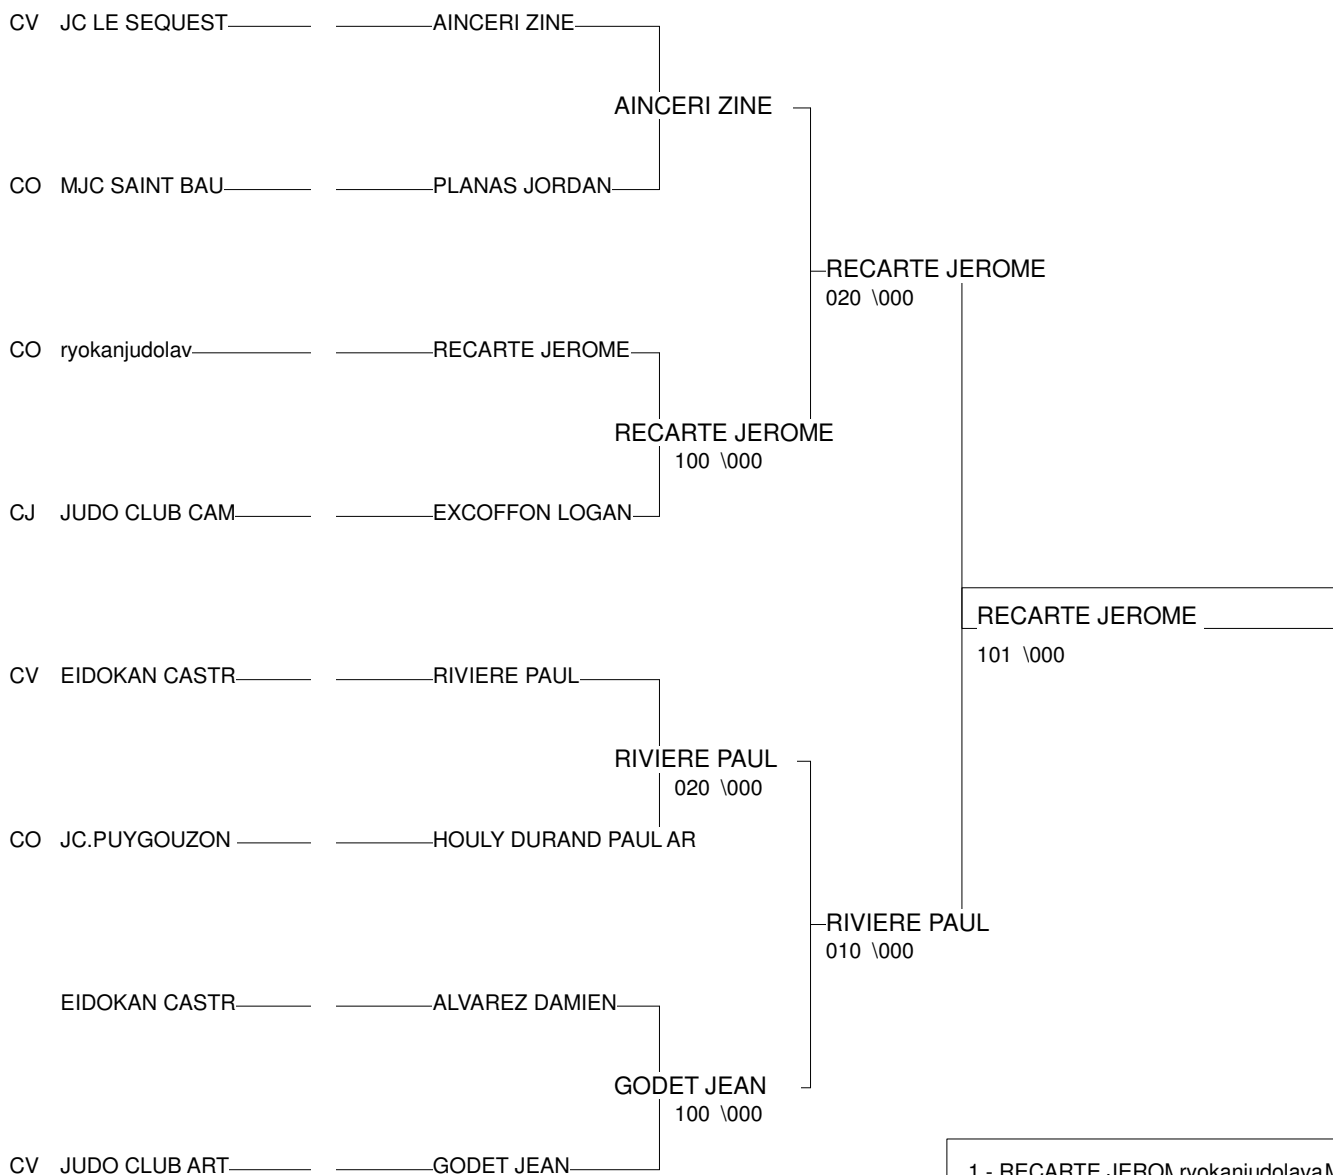

SAMOURAI 2

REALMONT 18/01/2014

Cat. -30

Nb. Judokas : 8

1 - RECARTE JEROME ryokanjudolavaMP	P4
2 - RIVIERE PAUL EIDOKAN CASMP	P4