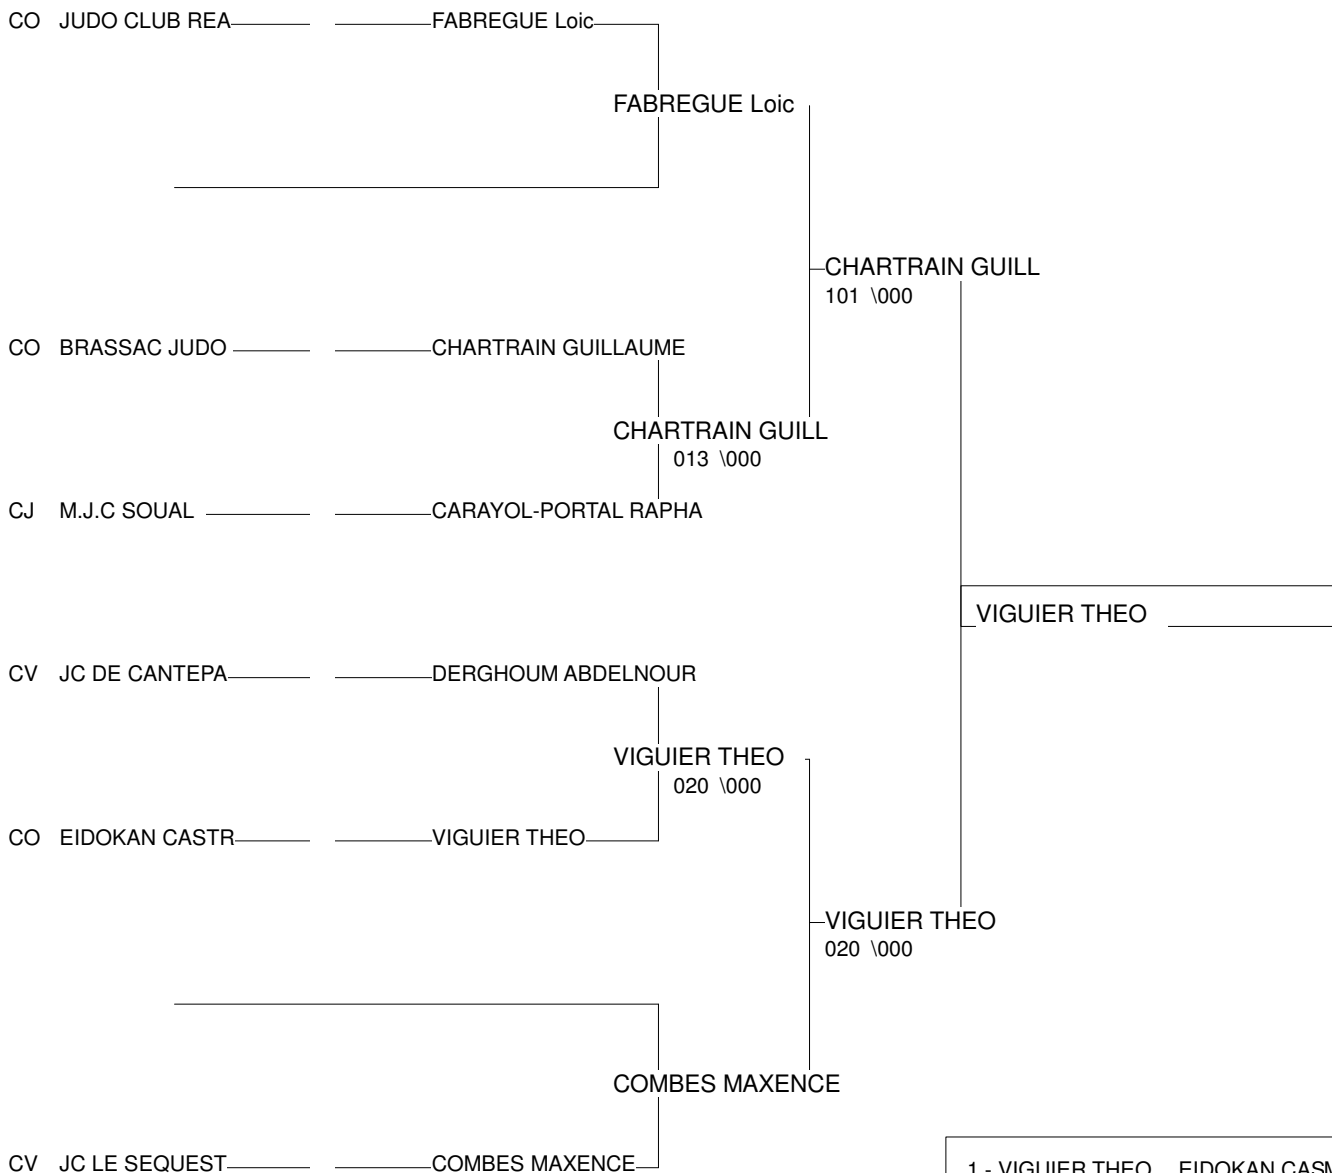

SAMOURAI 2

REALMONT 18/01/2014

Cat. -46

Nb. Judokas : 6

1 - VIGUIER THEO	EIDOKAN CASMP	P1
2 - CHARTRAIN GUIL	BRASSAC JUCMP	P2