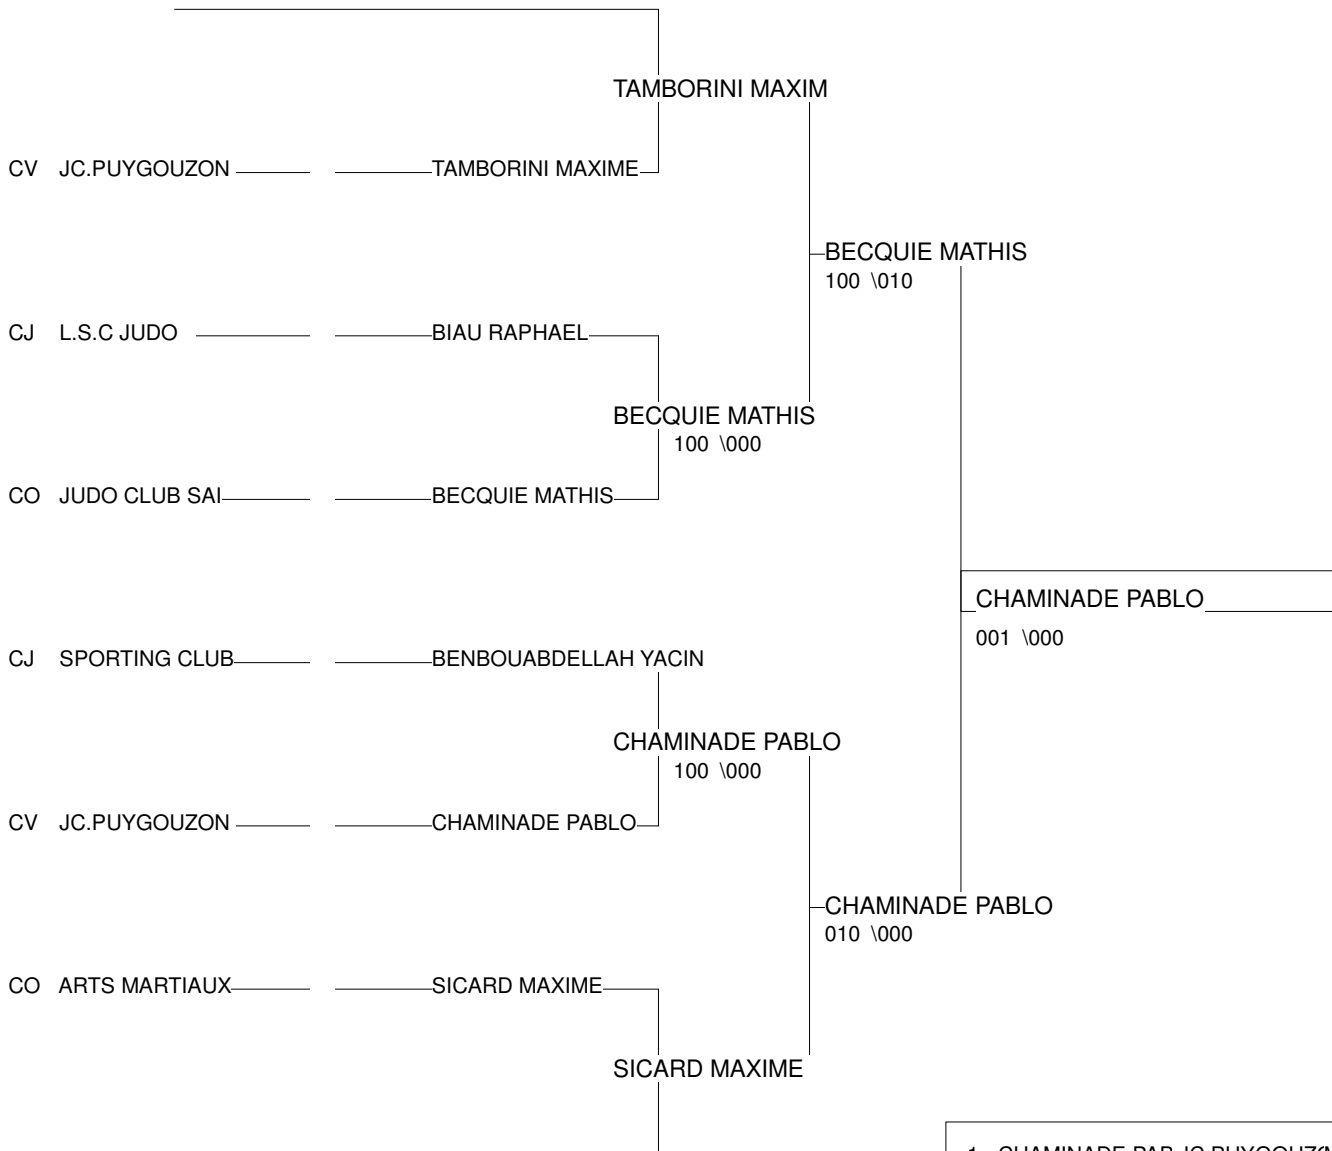

SAMOURAI 2

REALMONT 18/01/2014

Cat. -42

Nb. Judokas : 6

1 - CHAMINADE PAB JC.PUYGOUZ(MP	P2
2 - BECQUIE MATHIS JUDO CLUB SMP	P2