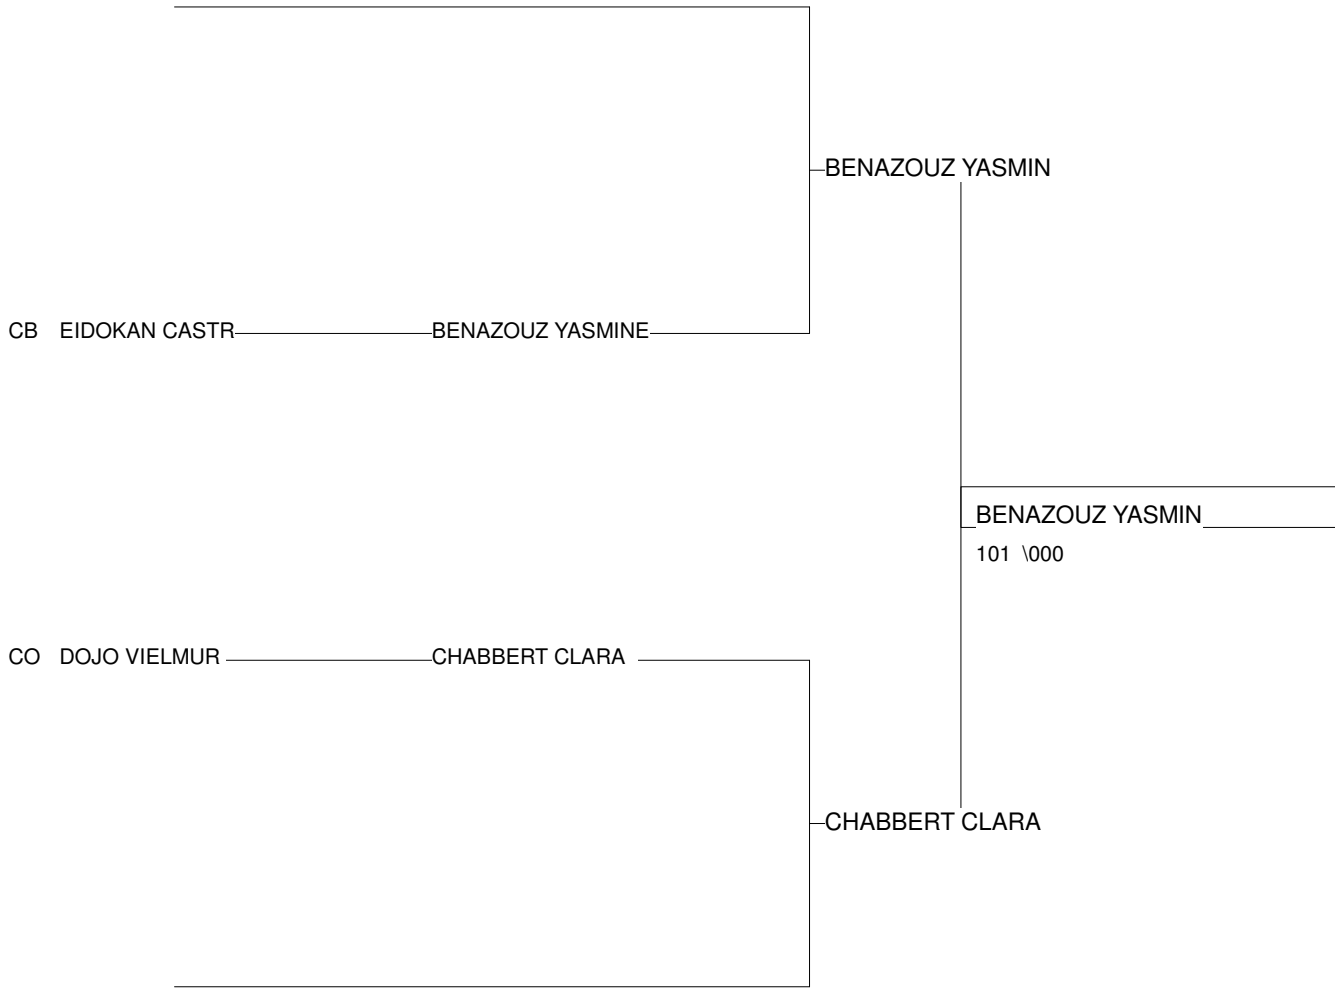

Ordre des combats: 1x2 - 3x4 - 1x3 - 2x4 - 1x4 - 2x3

SAMOURAÏ 2

REALMONT 18/01/2014
Cat. -48
Nb. Judokas : 2

- 1 - BENAZOUZ YASIN EIDOKAN CASMP
- 2 - CHABBERT CLAF DOJO VIELMUMP
- 3 -
- 3 -

SAMOURAI 2

REALMONT 18/01/2014