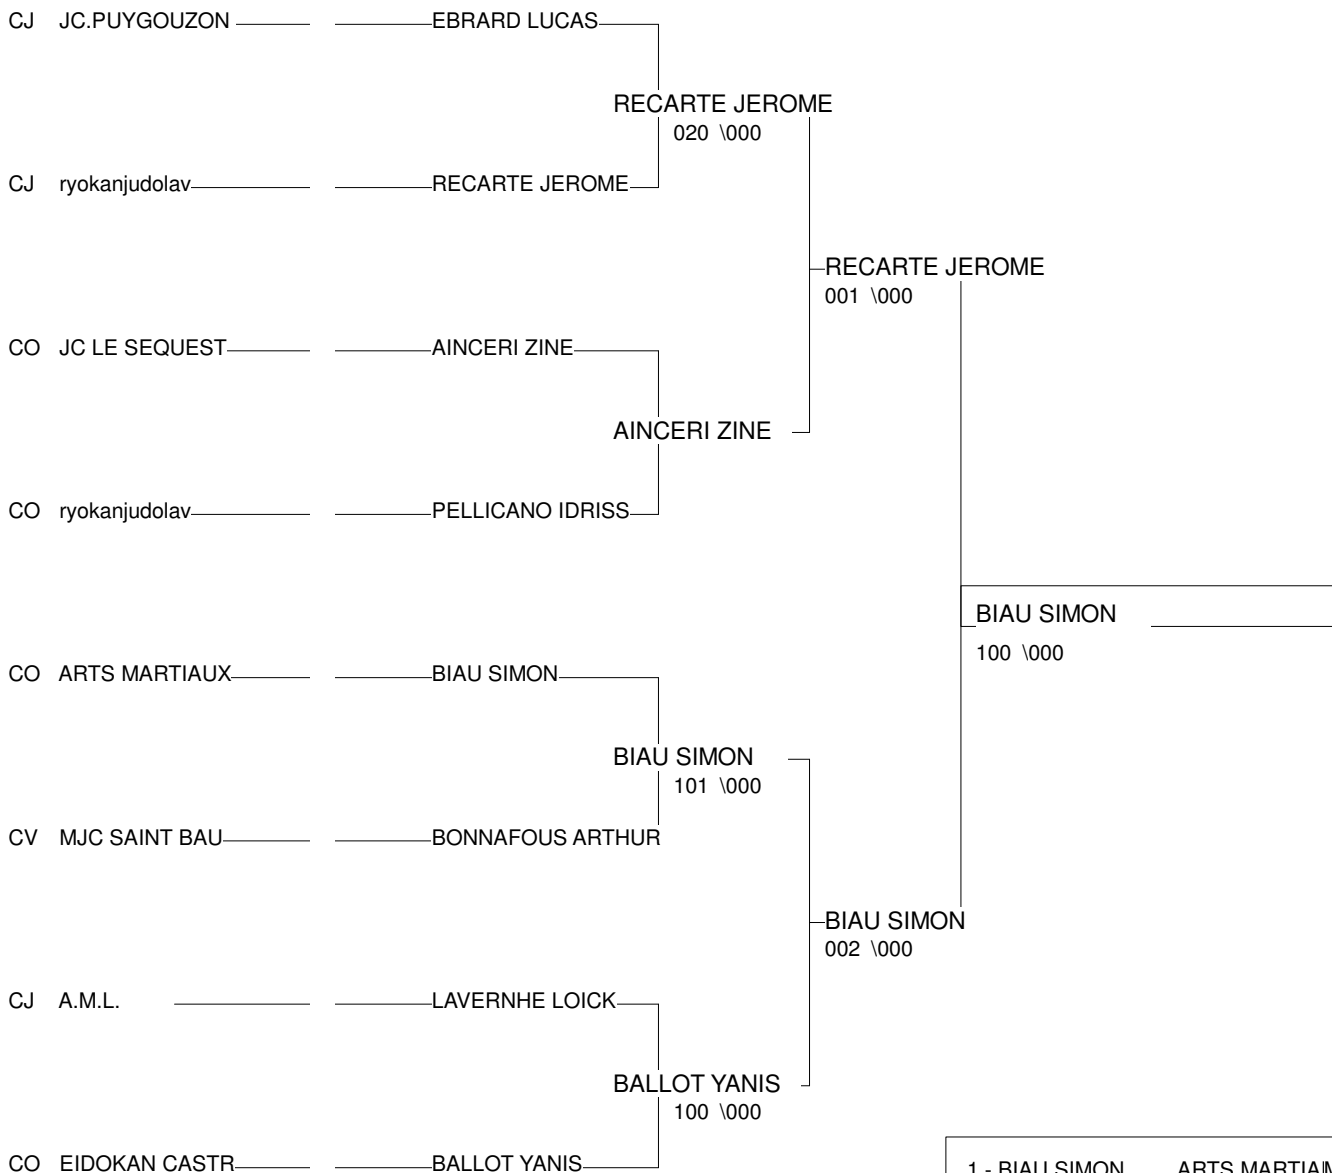

TOURNOI DES SAMOURAIS

REALMONT 01/12/2012

Cat. -30

Nb. Judokas : 8

1 - BIAU SIMON	ARTS MARTIAIMP	P1
2 - RECARTE JEROME	ryokanjudolavaMP	P1