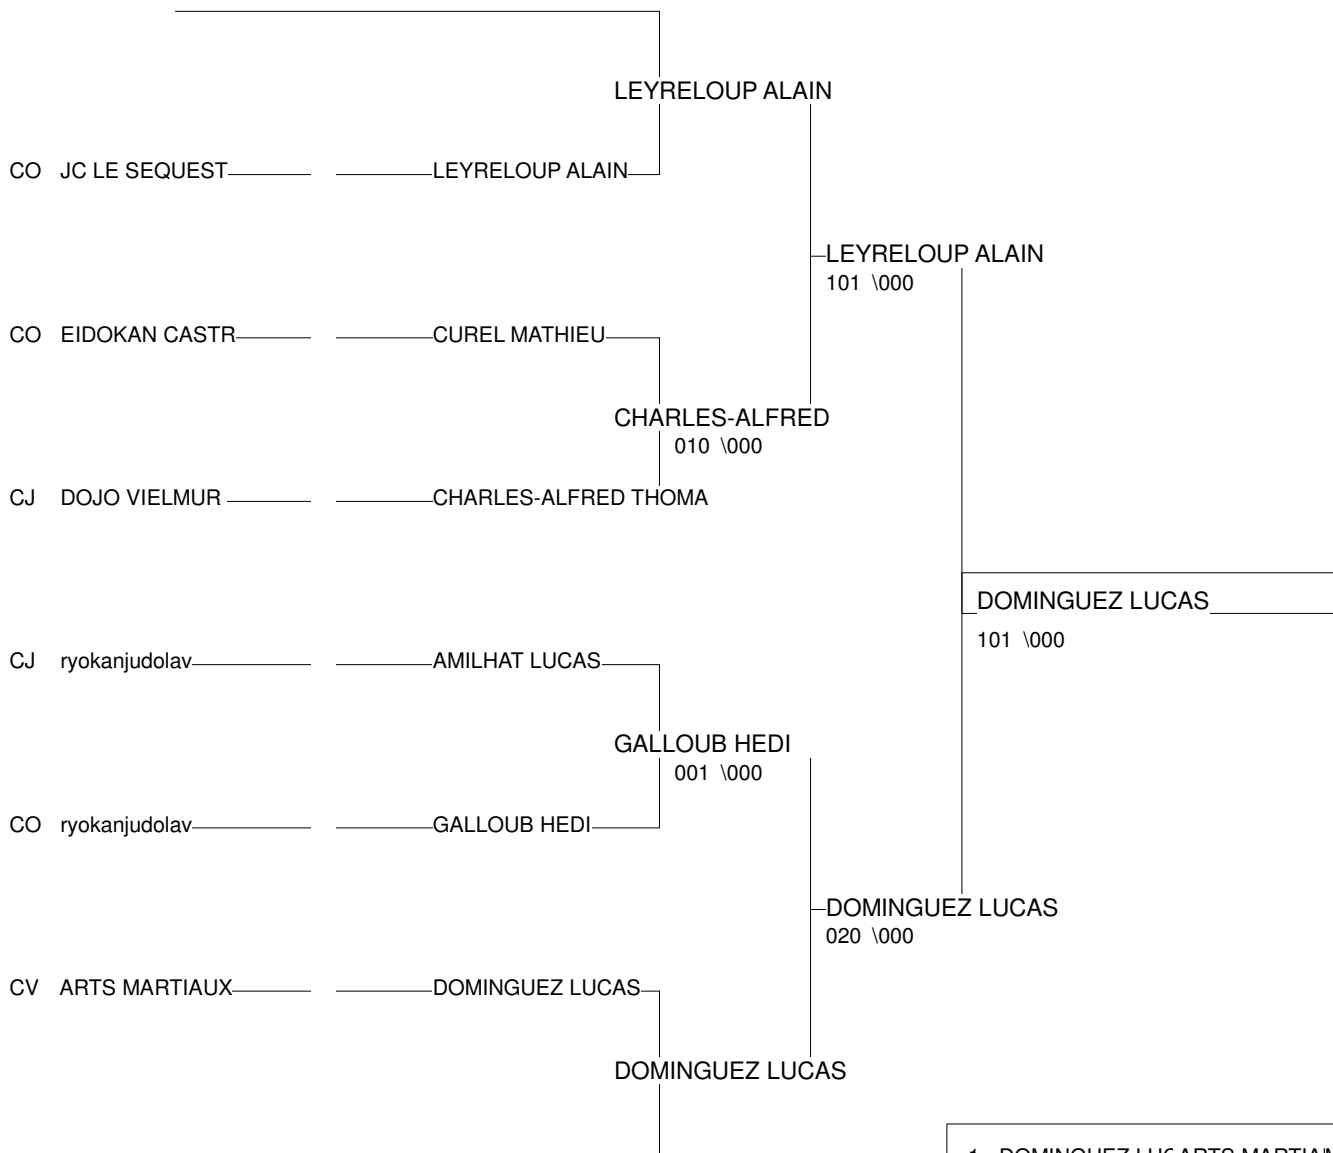

TOURNOI DES SAMOURAIS

REALMONT 01/12/2012

Cat. -46

Nb. Judokas : 6

1 - DOMINGUEZ LUC ARTS MARTIAIMP	P3
2 - LEYRELOUP ALA JC LE SEQUE$MP	P1