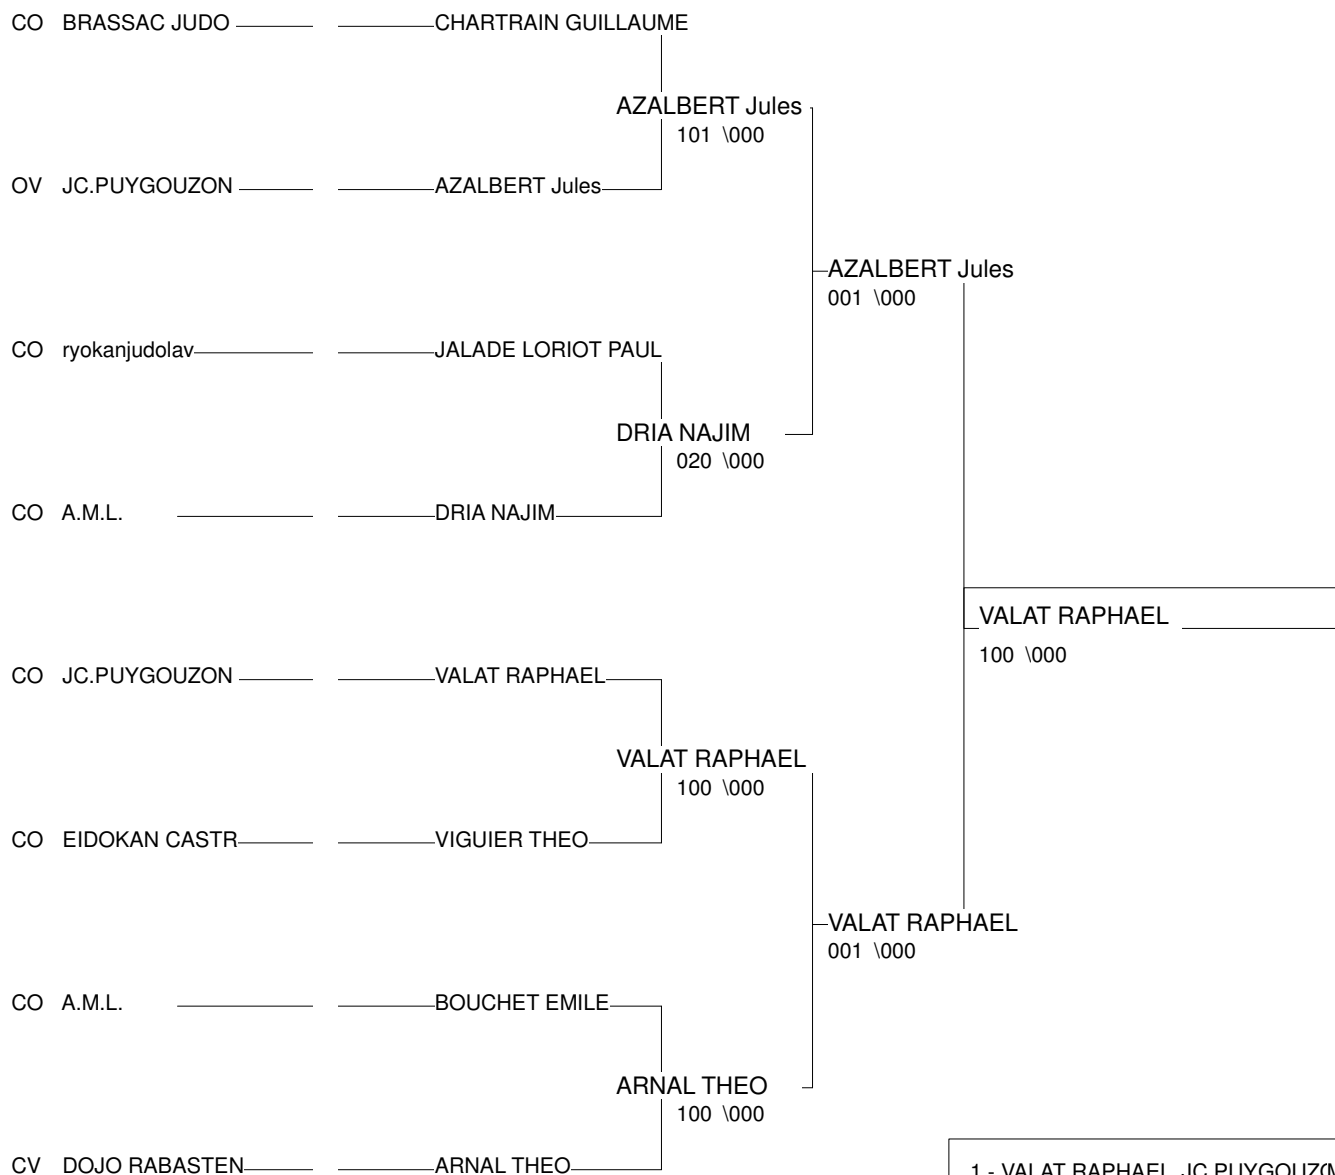

TOURNOI DES SAMOURAIS

REALMONT 01/12/2012

Cat. -42

Nb. Judokas : 8

1 - VALAT RAPHAEL JC.PUYGOUZ(MP	P4
2 - AZALBERT Jules JC.PUYGOUZ(MP	P2