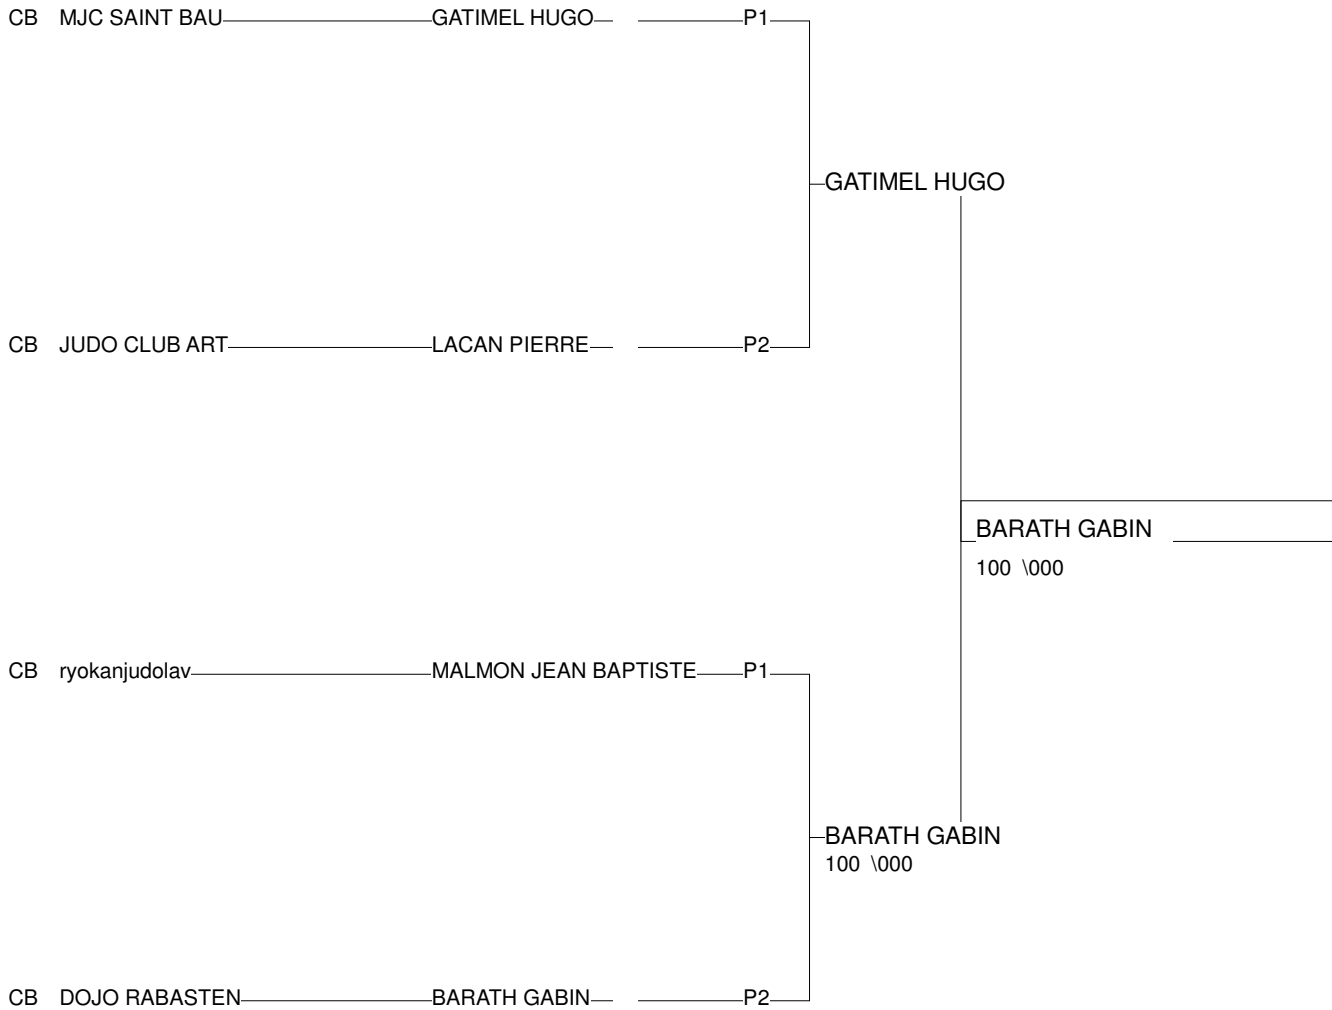

SAMOURAÏ 1

REALMONT 16/11/2014
Cat. -38
Nb. Judokas : 4