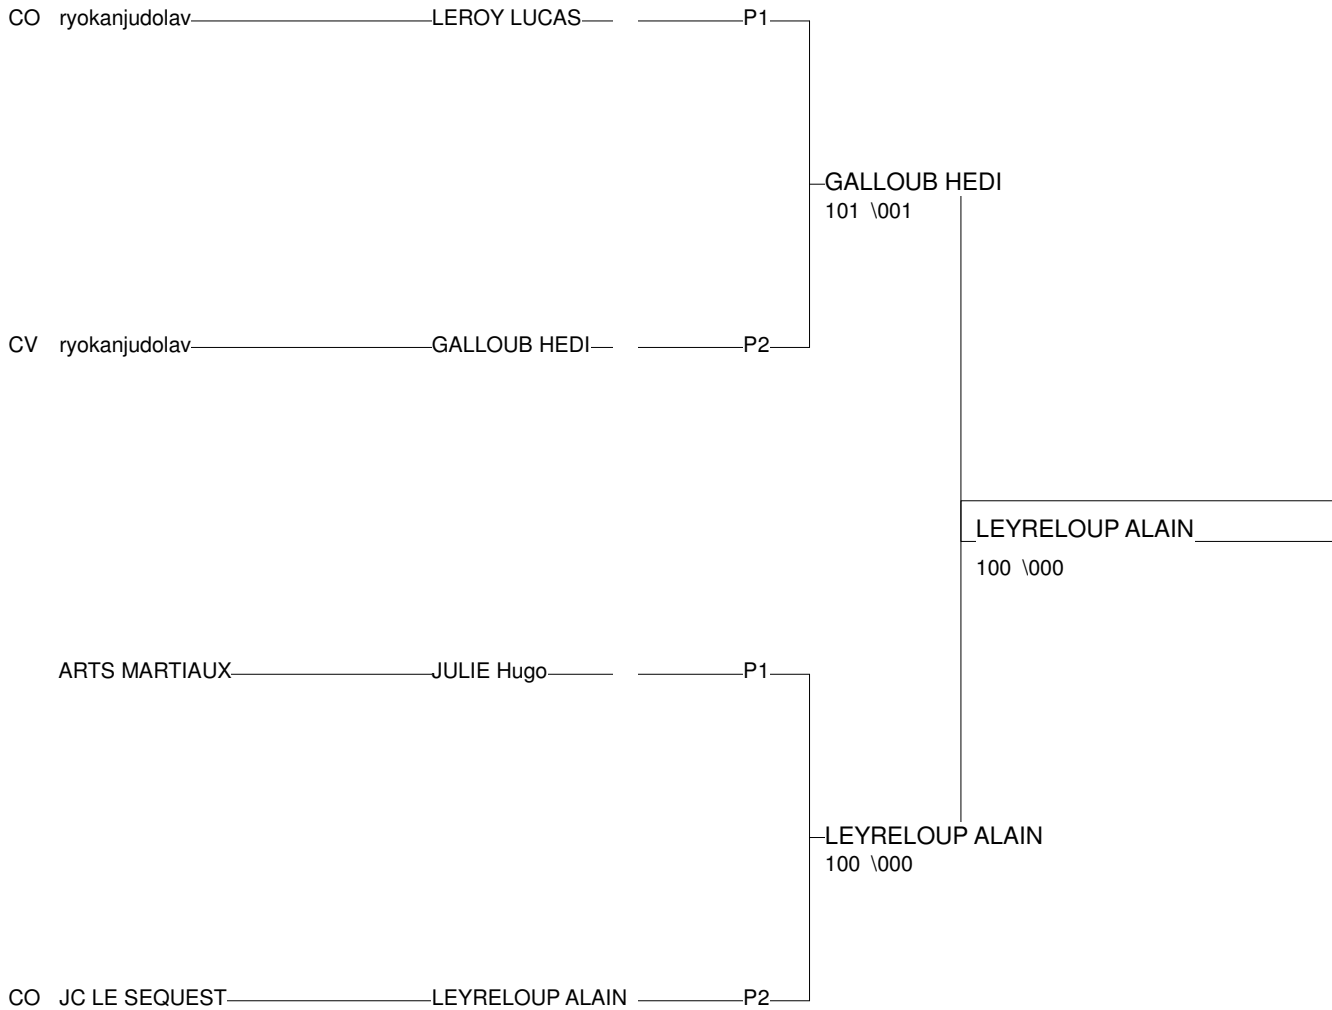

SAMOURAÏ 1

REALMONT 16/11/2014
Cat. -60
Nb. Judokas : 4