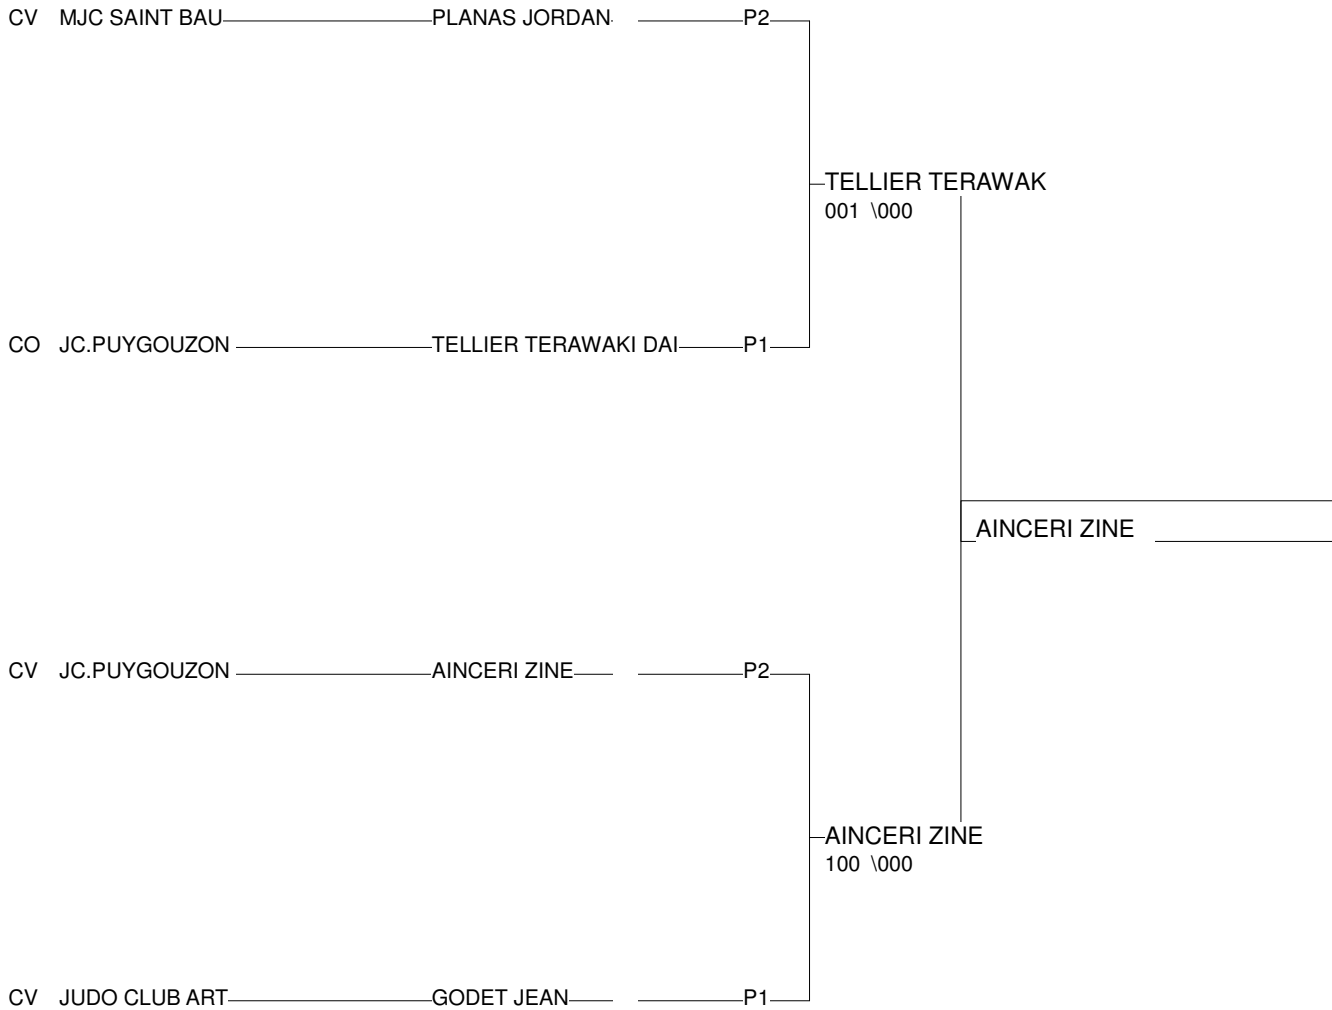

SAMOURAÏ 1

REALMONT 16/11/2014
Cat. -30
Nb. Judokas : 4