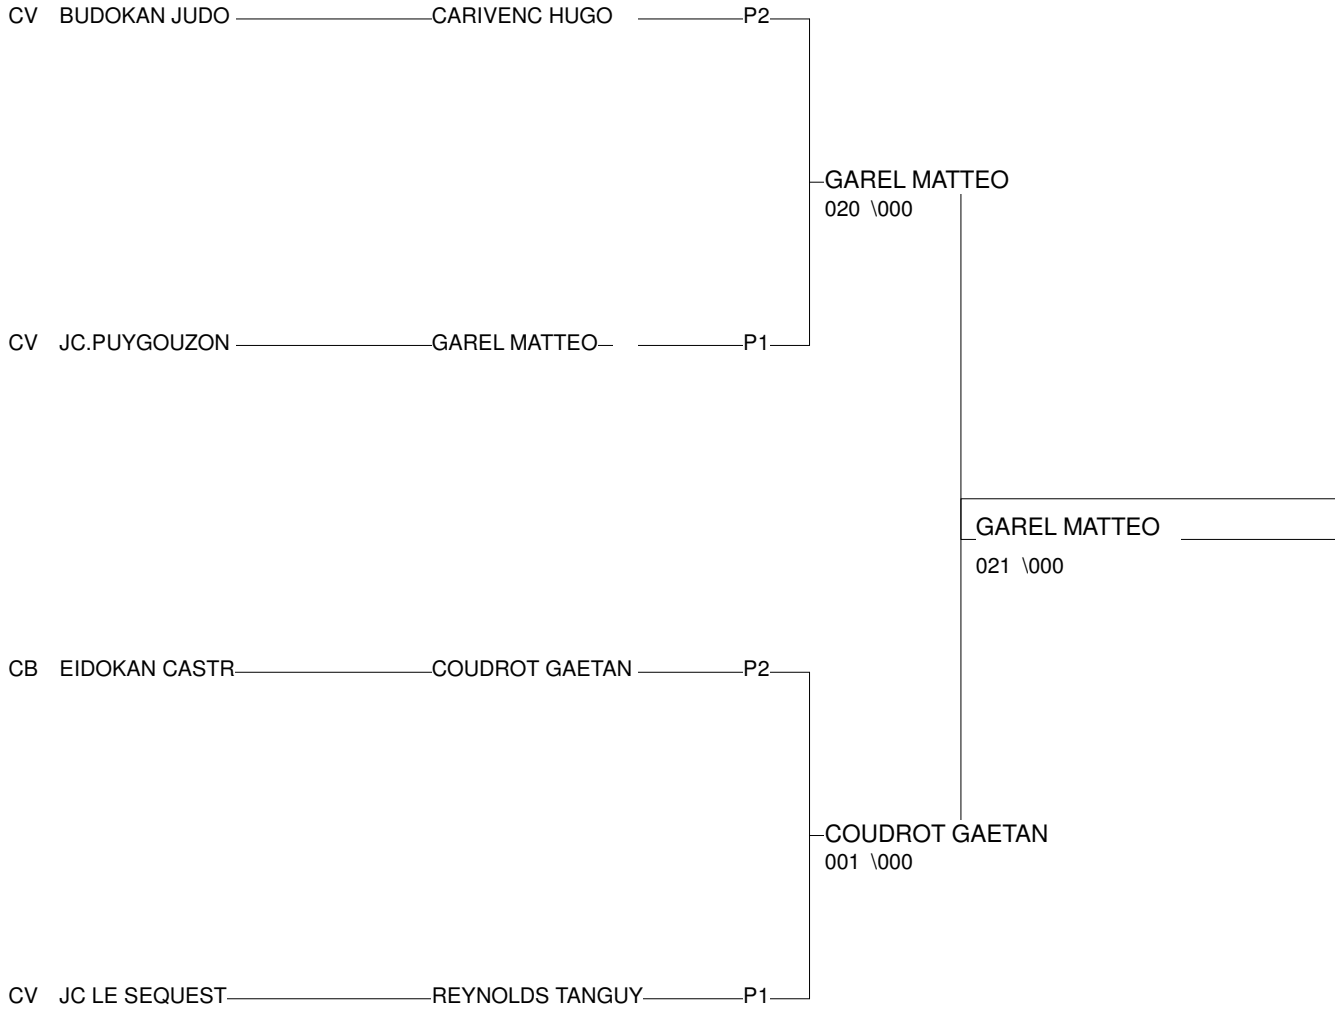

SAMOURAI 1

REALMONT 16/11/2014
Cat. -42
Nb. Judokas : 4