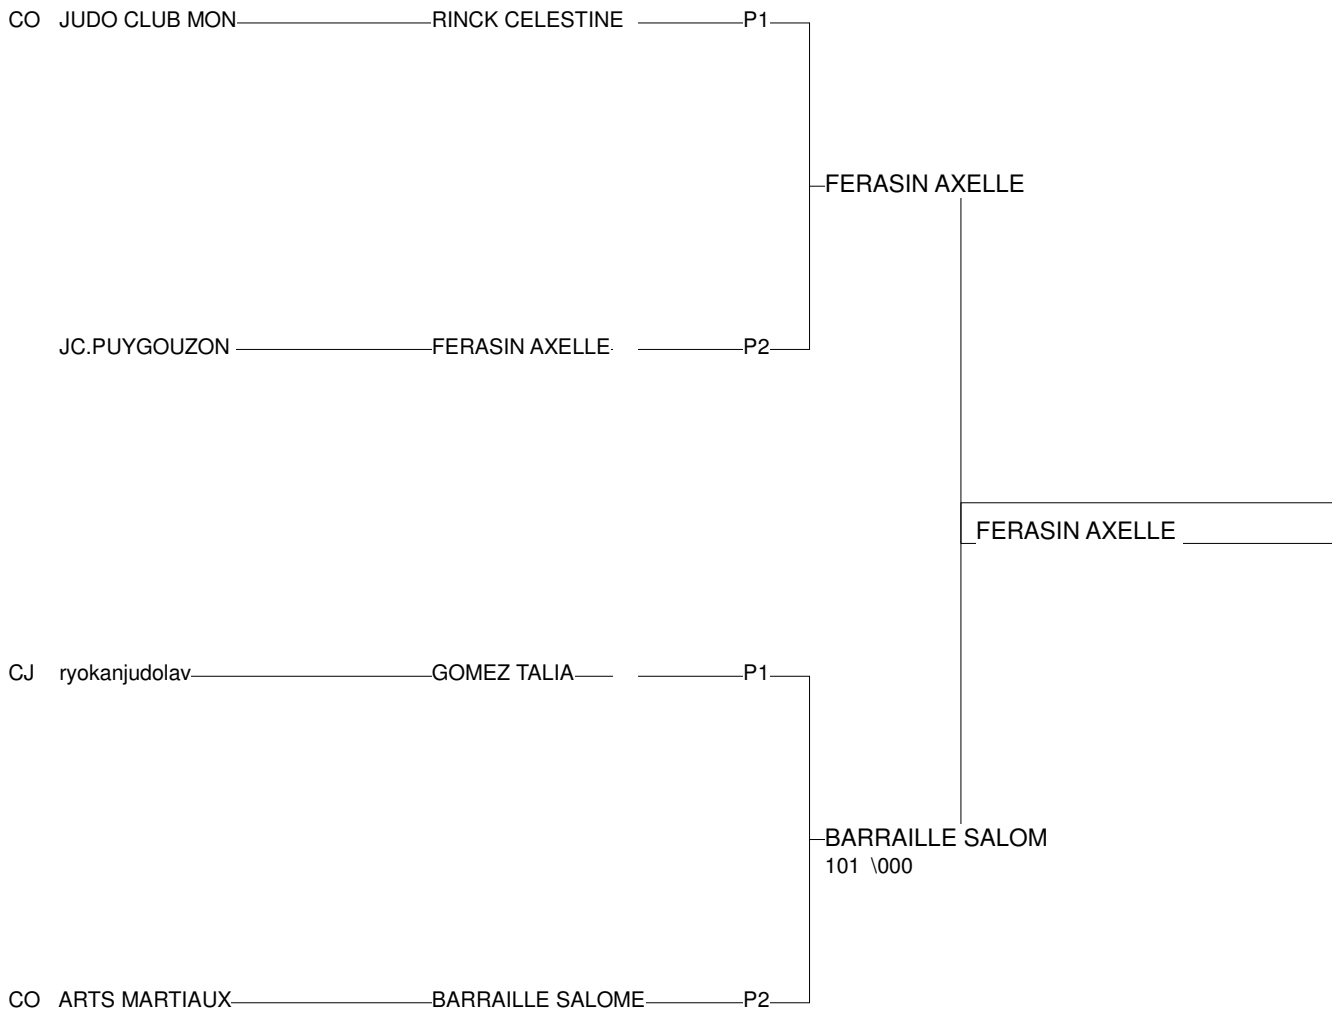

TOURNOI DES SAMOURAIS

REALMONT 01/12/2012

Cat. -40

Nb. Judokas : 4